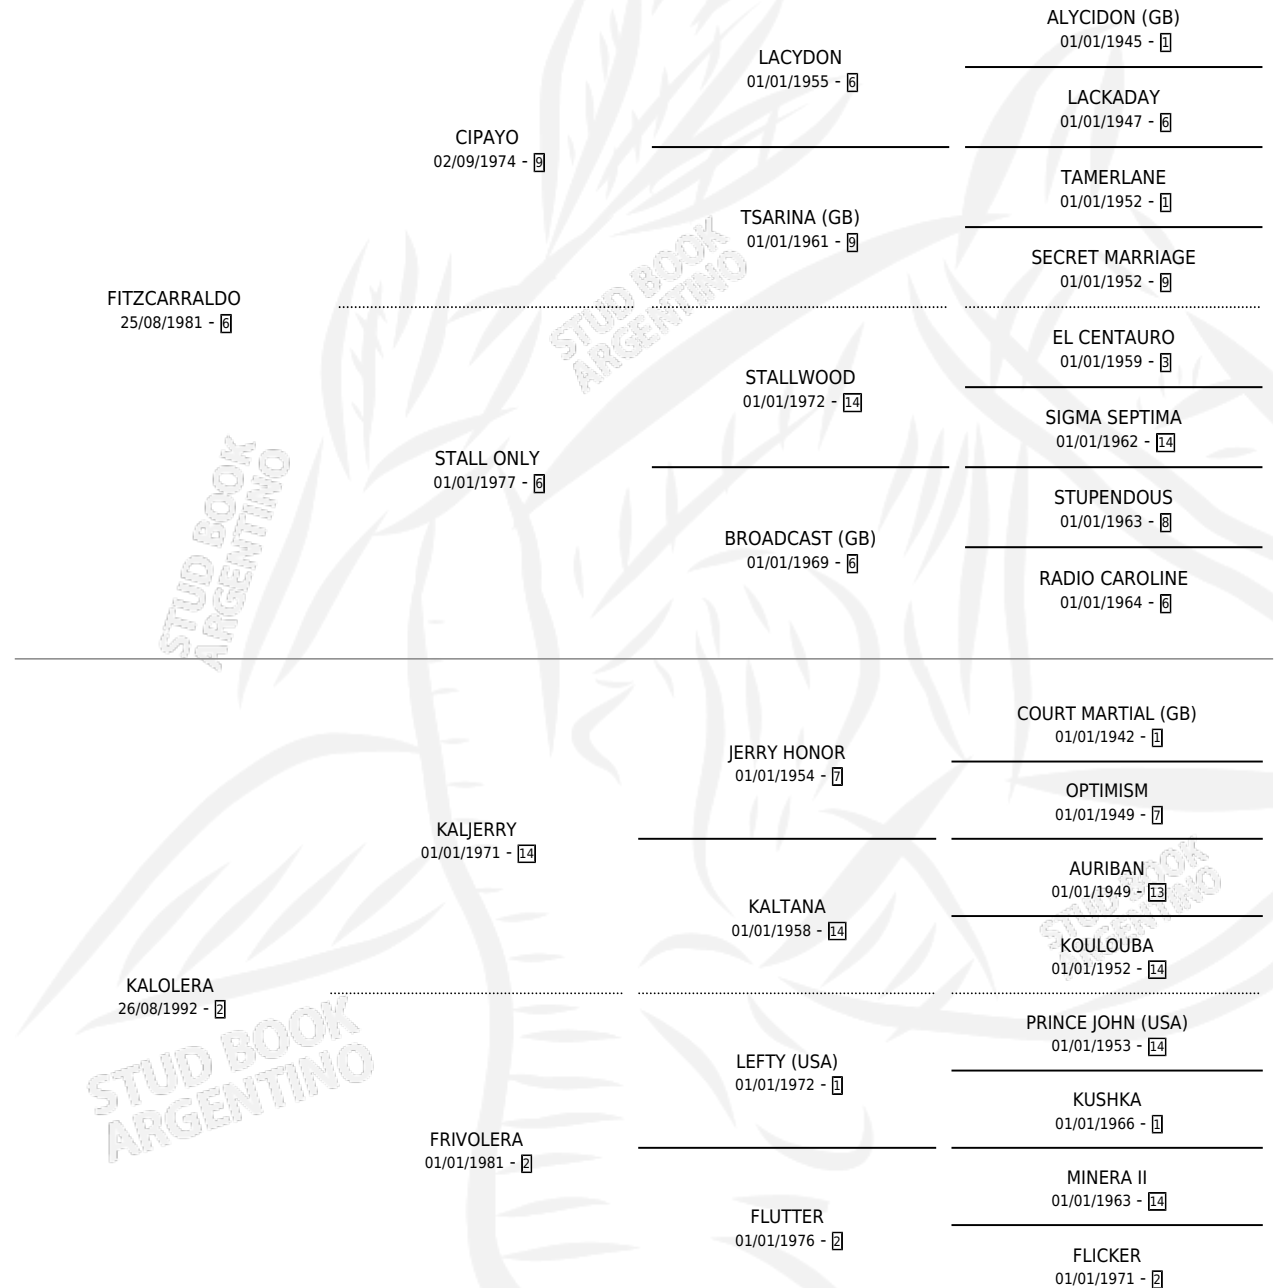

KALOL FITZ

por FITZCARRALDO y KALOLERA por KALJERRY

Argentina · Macho · Zaino · SP · 15/10/1999
Familia 2-f · Volumen 37

ESTADO

TIPIFICACIÓN SANGUÍNEA	X
TIPIFICACIÓN POR ADN	X
PASAPORTE	X
IDENTIFICACIÓN POR MICROCHIP	X
REPRODUCTOR	X

Lugar de nacimiento: Firmamento

Criador: Firmamento

PEDIGREE

KALOL FITZ

Datos oficiales del Stud Book Argentino

Documento generado el 11/05/2026

studbook.org.ar