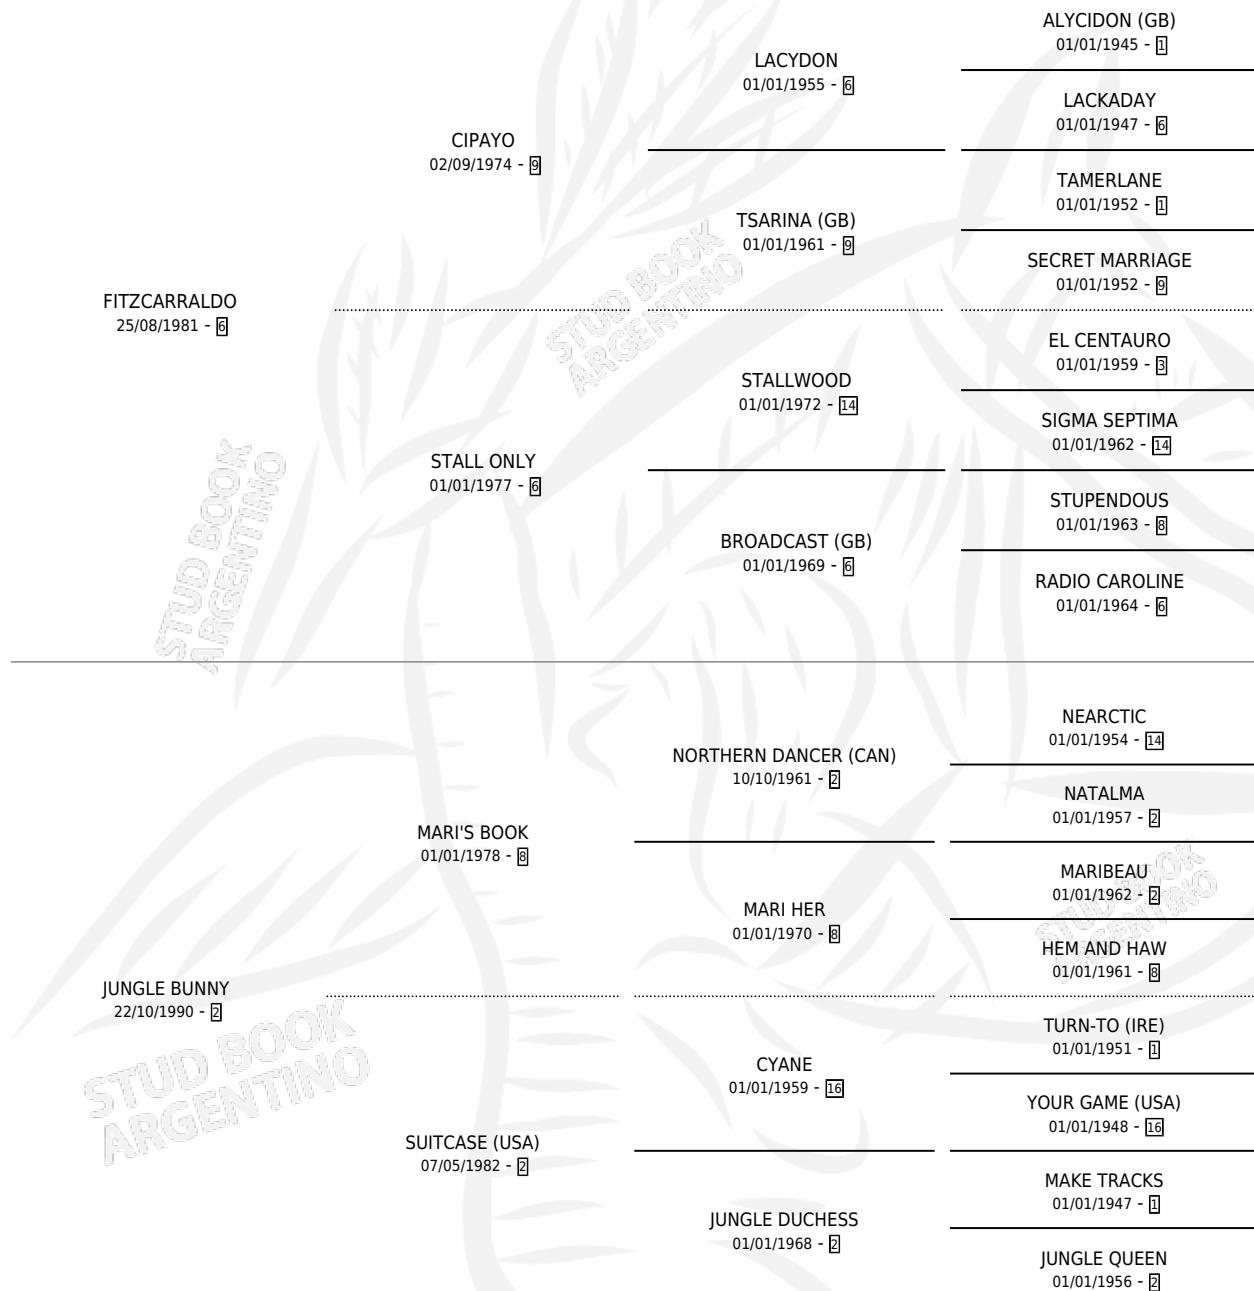

SALVAJE FITZ

por FITZCARRALDO y JUNGLE BUNNY por MARI'S BOOK

Argentina · Macho · Zaino · SP · 16/10/1999
Familia 2-g · Volumen 37

ESTADO

TIPIFICACIÓN SANGUÍNEA	✓
TIPIFICACIÓN POR ADN	X
PASAPORTE	X
IDENTIFICACIÓN POR MICROCHIP	X
REPRODUCTOR	X

Lugar de nacimiento: Firmamento

Criador: Firmamento

PEDIGREE