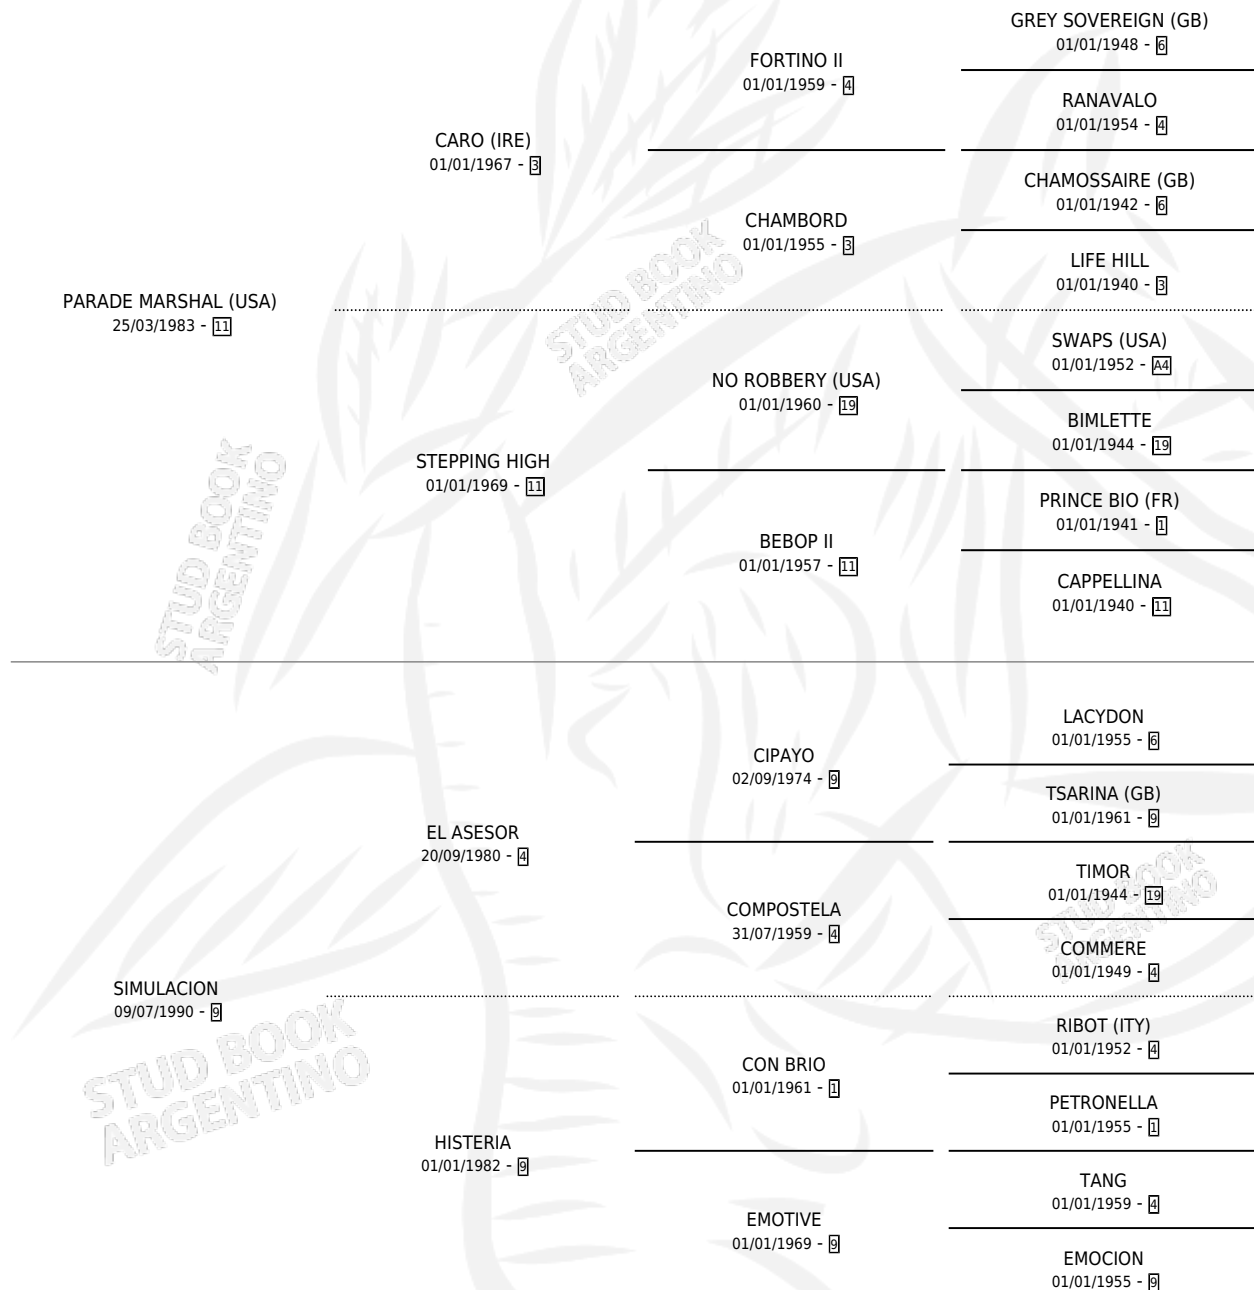

EMOTIVE PARADE

por **PARADE MARSHAL (USA)** y **SIMULACION** por **EL ASESOR**

Argentina · Hembra · Zaino · SP · 17/10/1999
Familia 9-g · Volumen 37

ESTADO

TIPIFICACIÓN SANGUÍNEA	✓
TIPIFICACIÓN POR ADN	✓
PASAPORTE	X
IDENTIFICACIÓN POR MICROCHIP	X
REPRODUCTOR	✓

Lugar de nacimiento: Firmamento
Criador: Firmamento

~

HIJOS

	MACHOS	HEMBRAS
7 NACIERON	2	5
2 CORRIERON	0	2

SIN ACTUACIONES

PEDIGREE