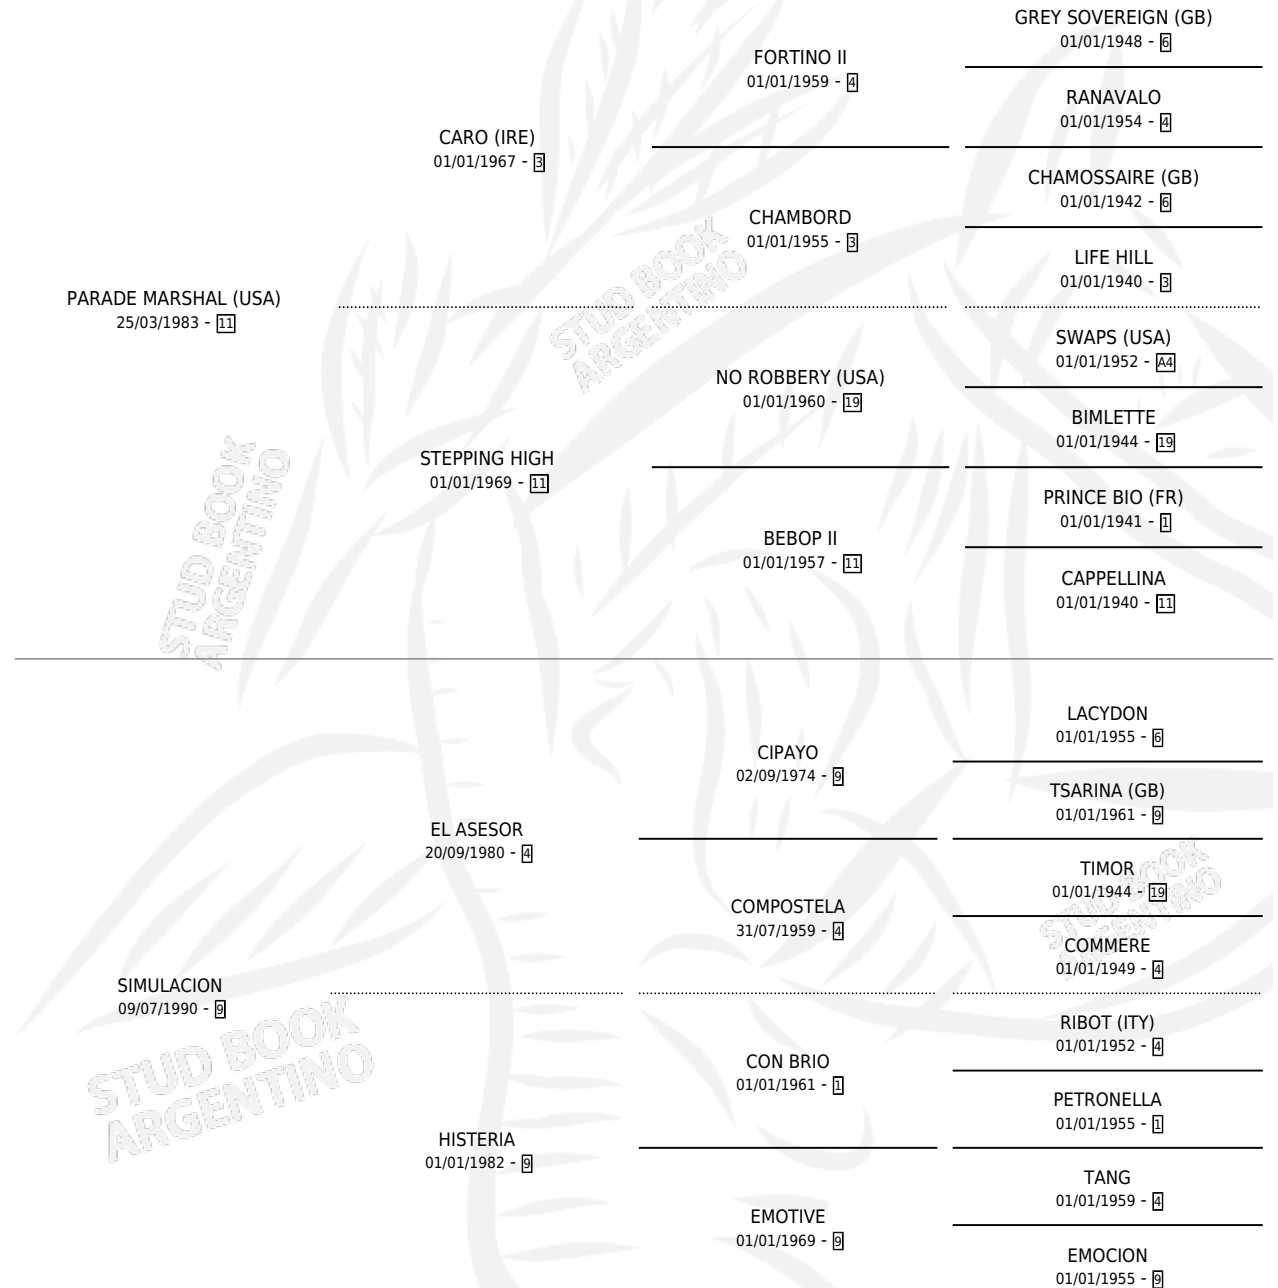

EMOTIVE PARADE

por **PARADE MARSHAL (USA)** y **SIMULACION** por **EL ASESOR**

Argentina · Hembra · Zaino · SP · 17/10/1999
Familia 9-g · Volumen 37

ESTADO

TIPIFICACIÓN SANGUÍNEA	✓
TIPIFICACIÓN POR ADN	✓
PASAPORTE	X
IDENTIFICACIÓN POR MICROCHIP	X
REPRODUCTOR	✓

Lugar de nacimiento: Firmamento
Criador: Firmamento

~

HIJOS

	MACHOS	HEMBRAS
7 NACIERON	2	5
2 CORRIERON	0	2

SIN ACTUACIONES

PEDIGREE