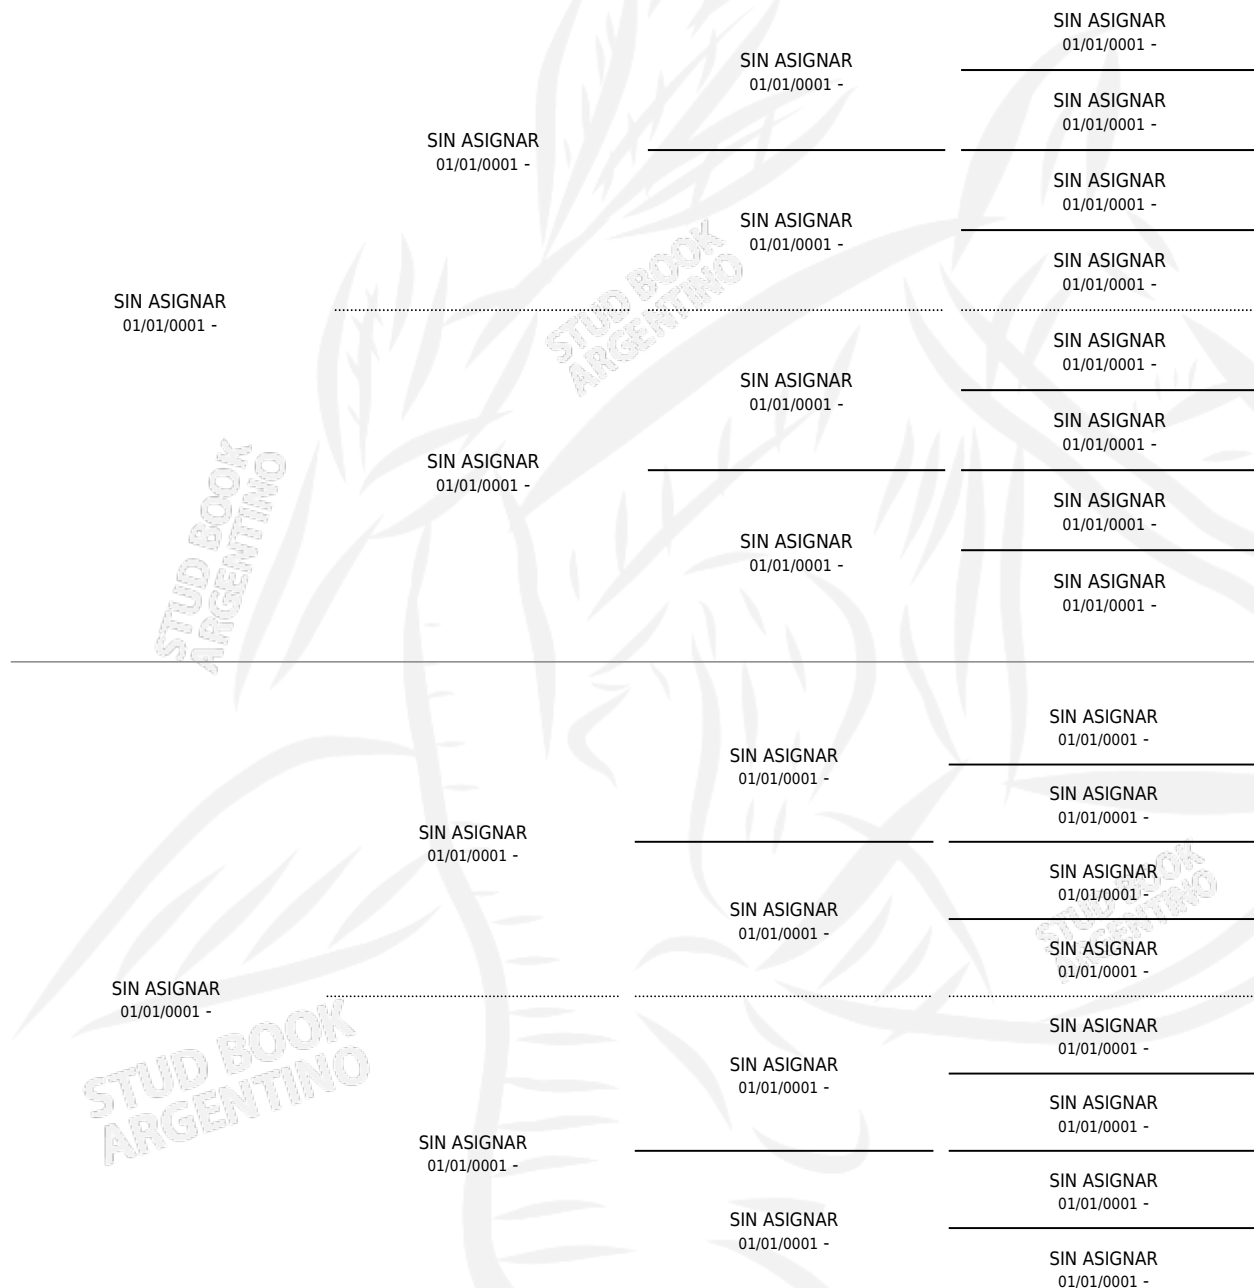

GALLARETA

por SIN ASIGNAR y SIN ASIGNAR por SIN ASIGNAR

Argentina · Hembra · Alazan · SP · 01/01/1973
Familia · Volumen 28

ESTADO

TIPIFICACIÓN SANGUÍNEA	X
TIPIFICACIÓN POR ADN	X
PASAPORTE	X
IDENTIFICACIÓN POR MICROCHIP	X
REPRODUCTOR	✓

Lugar de nacimiento: Campo particular

Criador: Sin dato

PEDIGREE

S

mientos 0 / Efectividad 0.00%

PADRILLO	PRODUCTO	CRIADOR	1ER SERVICIO	ÚLTIMO SERVICIO
EL ESPIA	∅			
GALLARETA	∅			

Datos oficiales del Stud Book Argentino