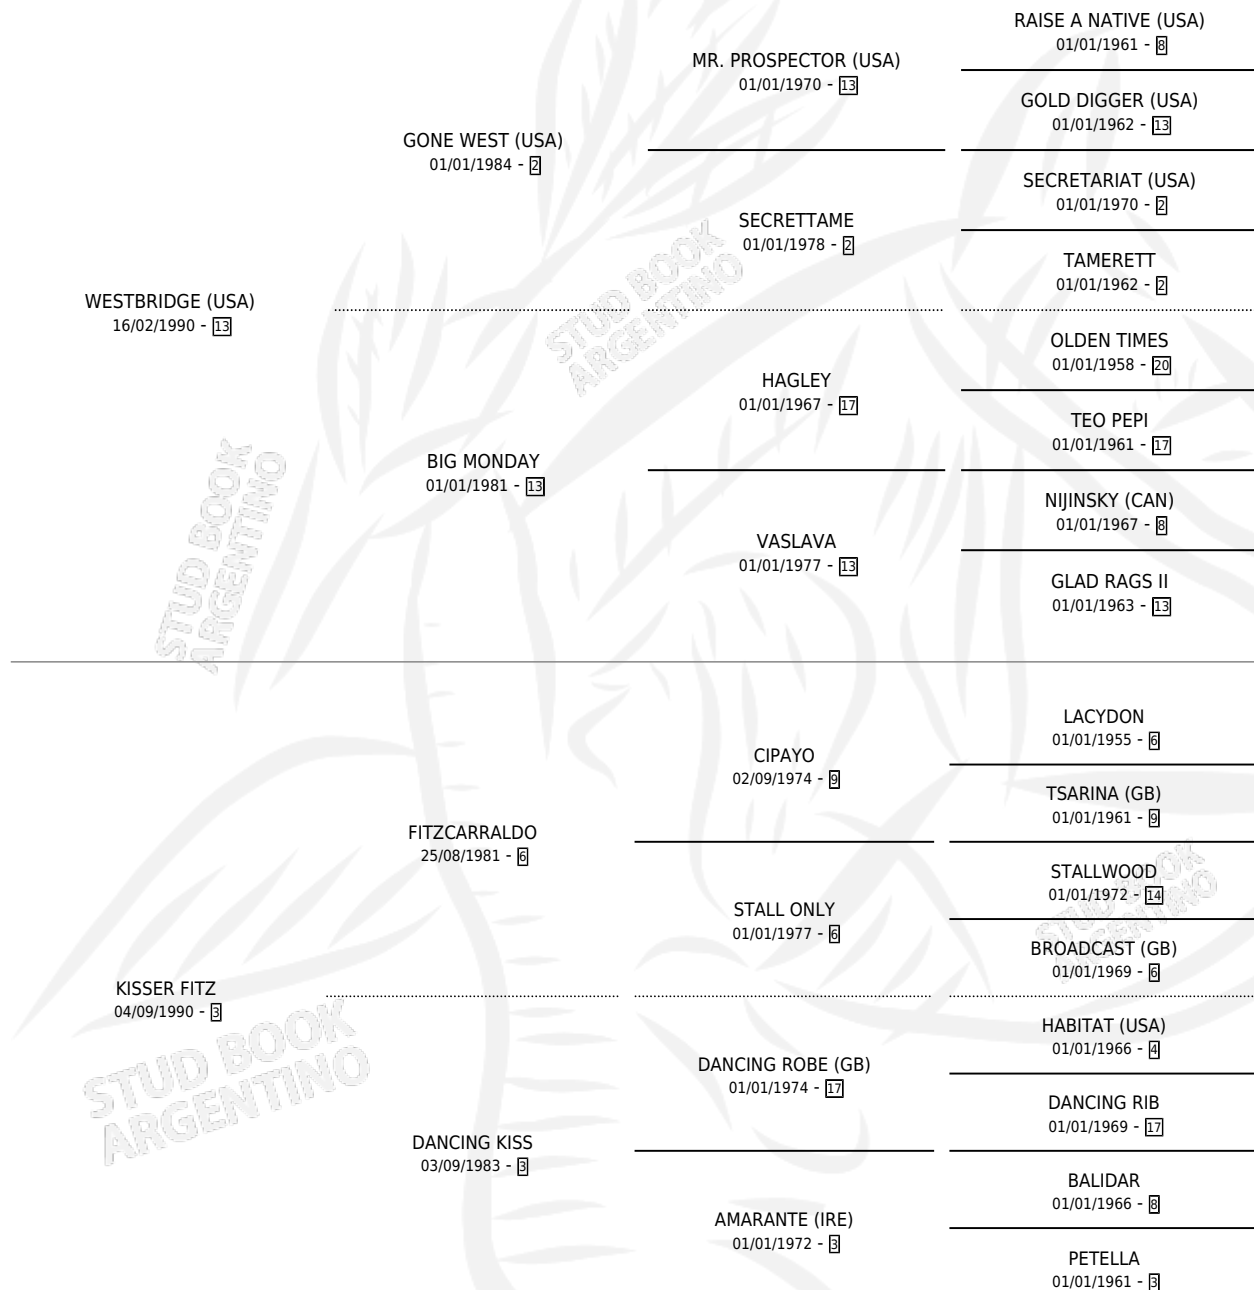

KISSER BRIDGE

por WESTBRIDGE (USA) y KISSER FITZ por FITZCARRALDO

Argentina · Hembra · Alazan · SP · 08/11/1999
Familia 3-o · Volumen 37

ESTADO

TIPIFICACIÓN SANGUÍNEA	✓
TIPIFICACIÓN POR ADN	✓
PASAPORTE	X
IDENTIFICACIÓN POR MICROCHIP	X
REPRODUCTOR	✓

Lugar de nacimiento: Las Telas
Criador: Firmamento

~

HIJOS

	MACHOS	HEMBRAS
1 NACIERON	0	1
SIN ACTUACIONES		

PEDIGREE