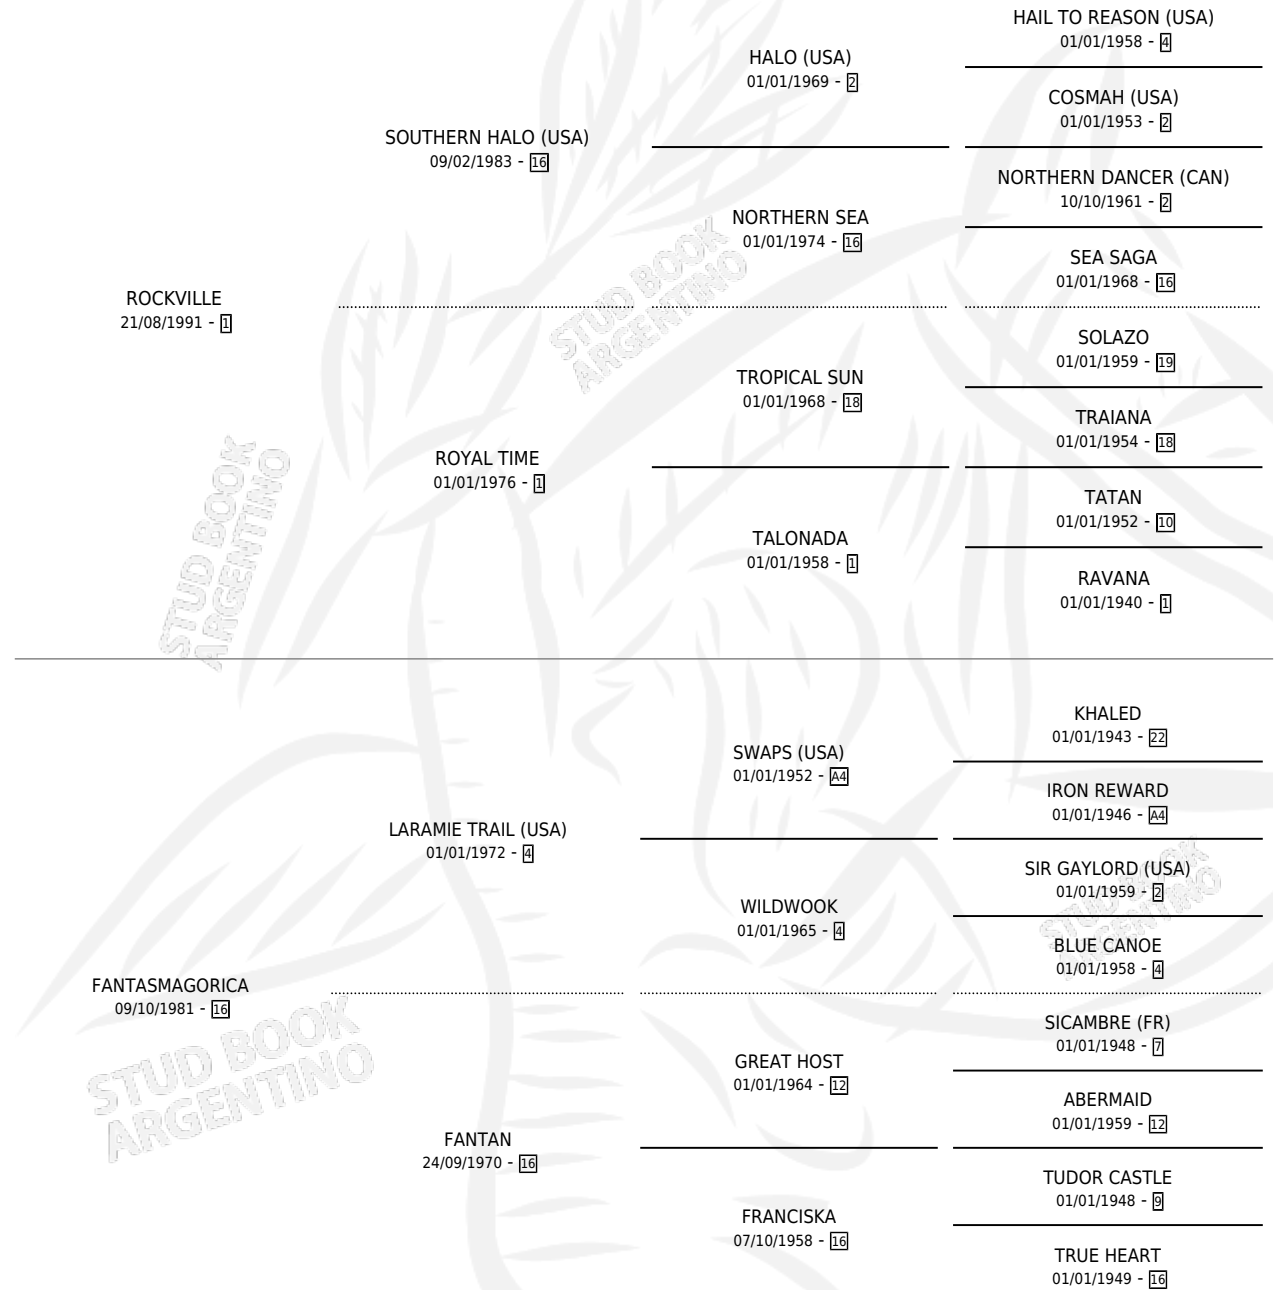

FANTA ROCK

por ROCKVILLE y FANTASMAGORICA por LARAMIE TRAIL (USA)

Argentina · Hembra · Zaino · SP · 30/10/1999
Familia 16-f · Volumen 37

ESTADO

TIPIFICACIÓN SANGUÍNEA	X
TIPIFICACIÓN POR ADN	X
PASAPORTE	X
IDENTIFICACIÓN POR MICROCHIP	X
REPRODUCTOR	X

Lugar de nacimiento: Gran Amigo
Criador: Sin dato

PEDIGREE

FANTA ROCK

Datos oficiales del Stud Book Argentino

Documento generado el 04/05/2026

studbook.org.ar