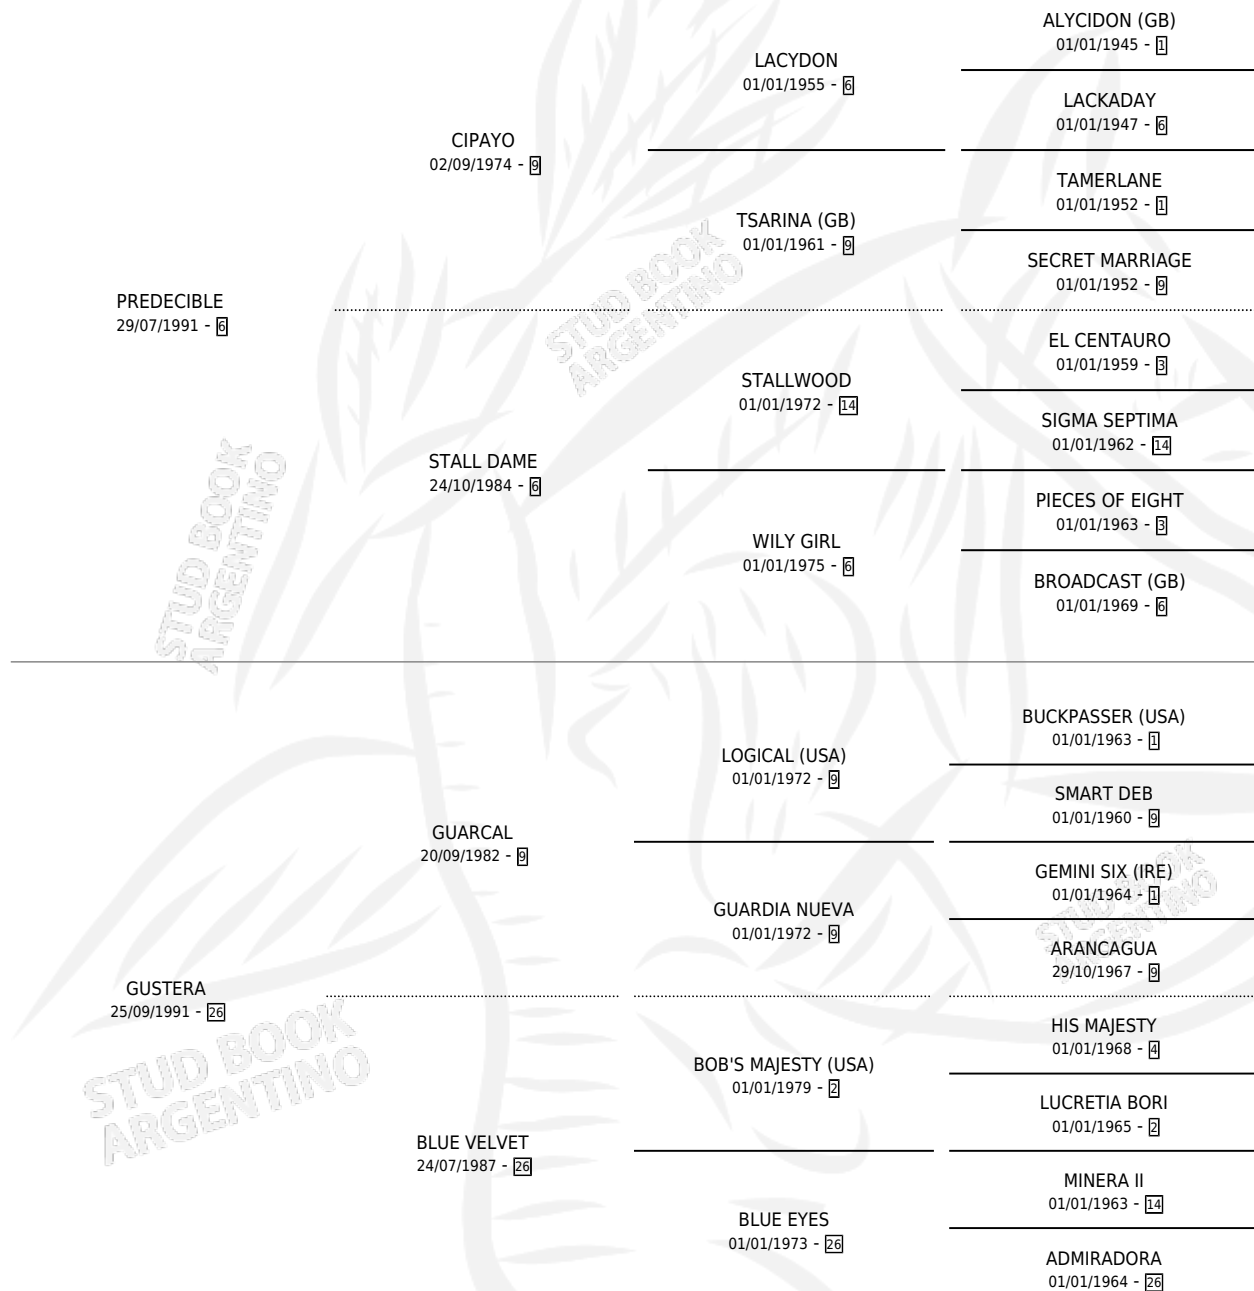

PREDISPUESTO

por PREDECIBLE y GUSTERA por GUARCAL

Argentina · Macho · Alazan · SP · 15/10/1999
Familia 26 · Volumen 37

ESTADO

TIPIFICACIÓN SANGUÍNEA	X
TIPIFICACIÓN POR ADN	X
PASAPORTE	X
IDENTIFICACIÓN POR MICROCHIP	X
REPRODUCTOR	X

Lugar de nacimiento: El Rebenque

Criador: Sin dato

PEDIGREE

PREDISPUESTO

Datos oficiales del Stud Book Argentino

Documento generado el 26/04/2026

studbook.org.ar