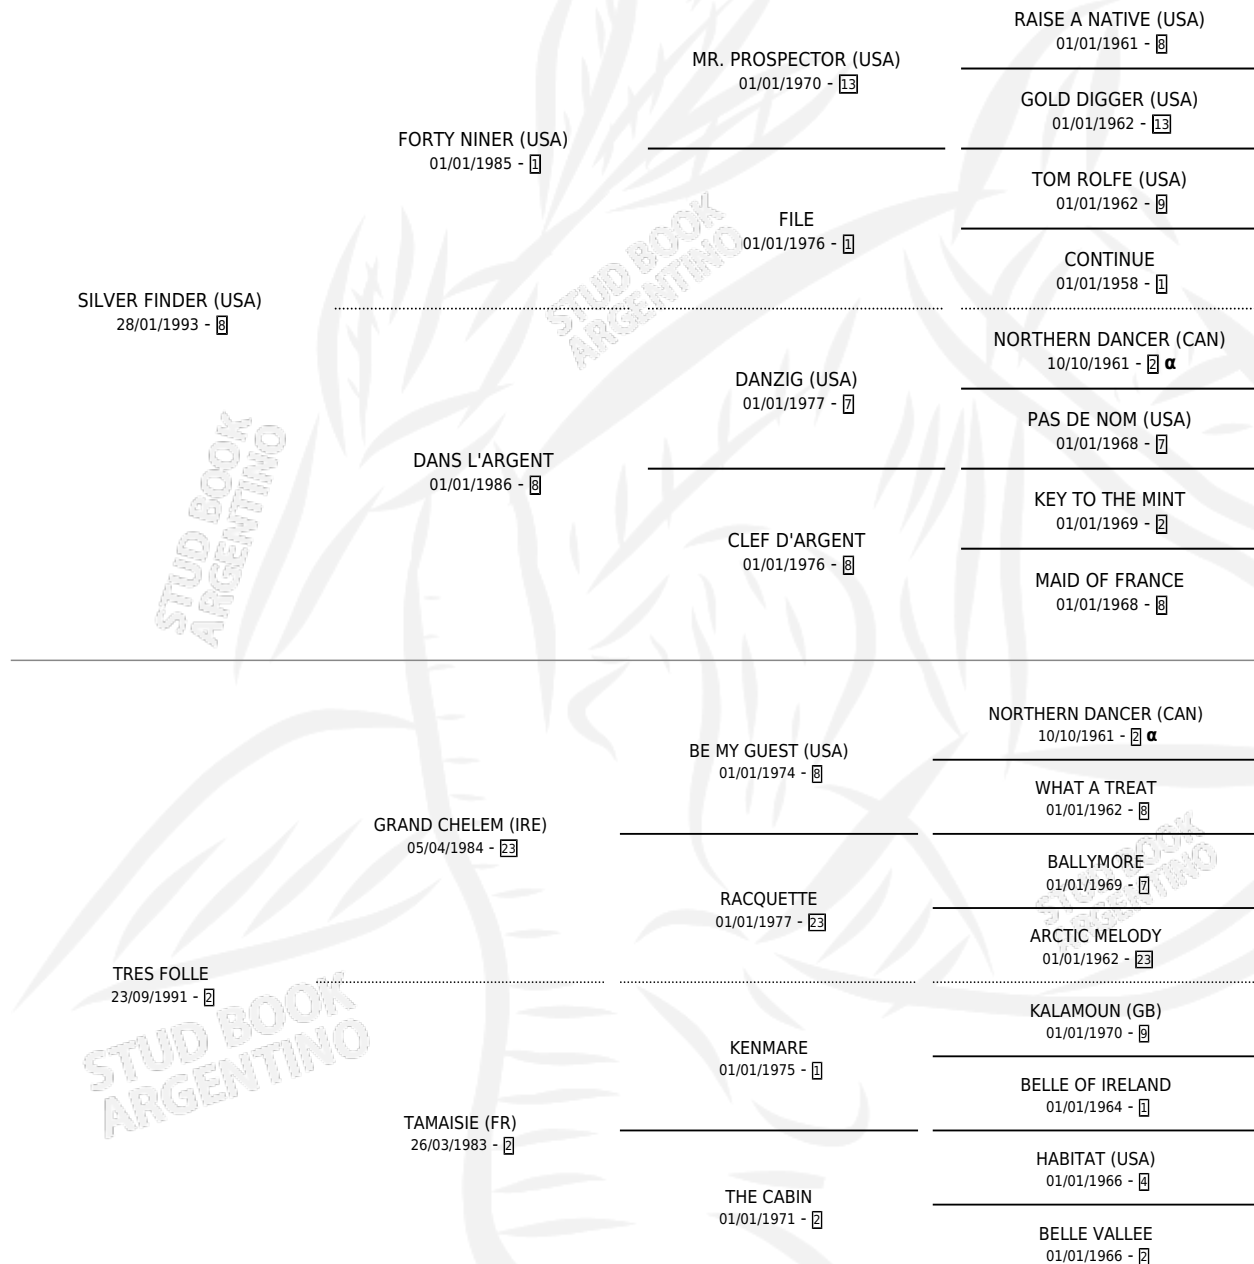

TRES HARDIE

por **SILVER FINDER (USA)** y **TRES FOLLE** por **GRAND CHELEM (IRE)**

Argentina · Hembra · Zaino · SP · 15/10/1999
Familia 2 · Volumen 37

ESTADO

TIPIFICACIÓN SANGUÍNEA	✓
TIPIFICACIÓN POR ADN	✓
PASAPORTE	X
IDENTIFICACIÓN POR MICROCHIP	X
REPRODUCTOR	✓

Lugar de nacimiento: Las Ortigas
Criador: Las Ortigas

~

HIJOS

	MACHOS	HEMBRAS
1 NACIERON	1	0
SIN ACTUACIONES		

PEDIGREE

INBREEDING : α

S

mientos **1** / Efectividad **100%**

PADRILLO	PRODUCTO	CRIADOR	1ER SERVICIO	ÚLTIMO SERVICIO
PALLAFOLLS	TRES AMI (M Z, 30/09/2004)	LAS ORTIGAS	18/08/2003	28/09/2003

TRES HARDIE

Datos oficiales del Stud Book Argentino

Documento generado el 12/06/2026