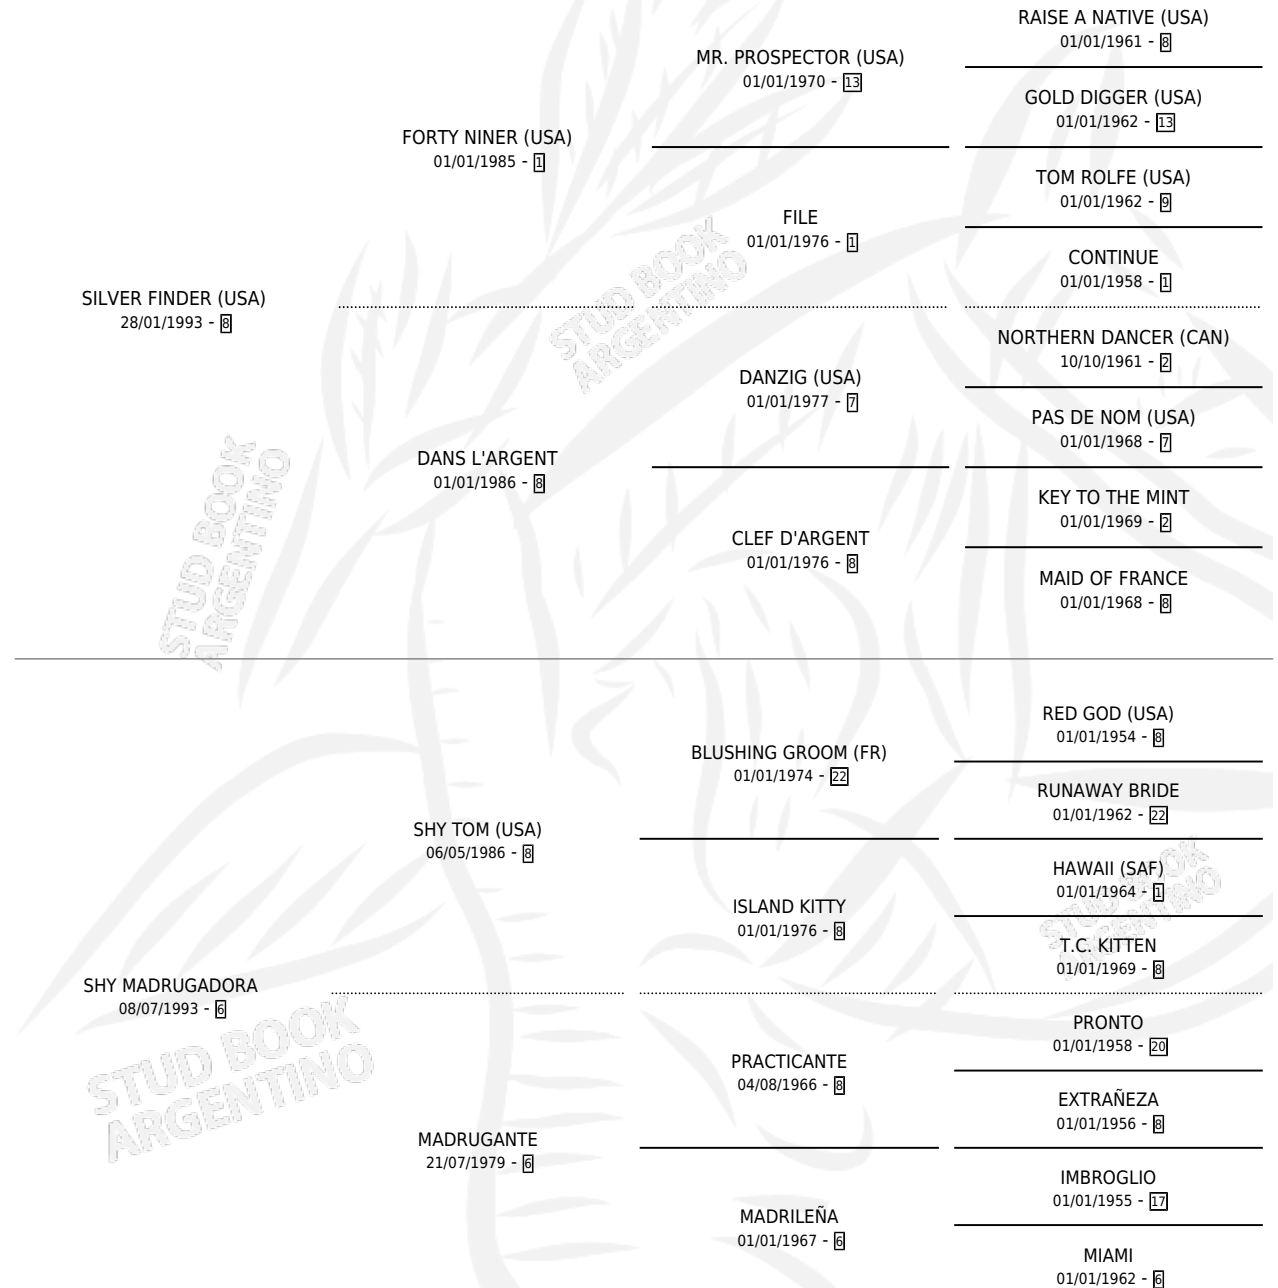

SI MADAME

por **SILVER FINDER (USA)** y **SHY MADRUGADORA** por **SHY TOM (USA)**

Argentina · Hembra · Zaino Doradillo · SP · 15/10/1999
Familia 6 · Volumen 37

ESTADO

TIPIFICACIÓN SANGUÍNEA	✓
TIPIFICACIÓN POR ADN	X
PASAPORTE	X
IDENTIFICACIÓN POR MICROCHIP	X
REPRODUCTOR	X

Lugar de nacimiento: Las Ortigas

Criador: Las Ortigas

PEDIGREE

SI MADAME

Datos oficiales del Stud Book Argentino

Documento generado el 06/05/2026

studbook.org.ar