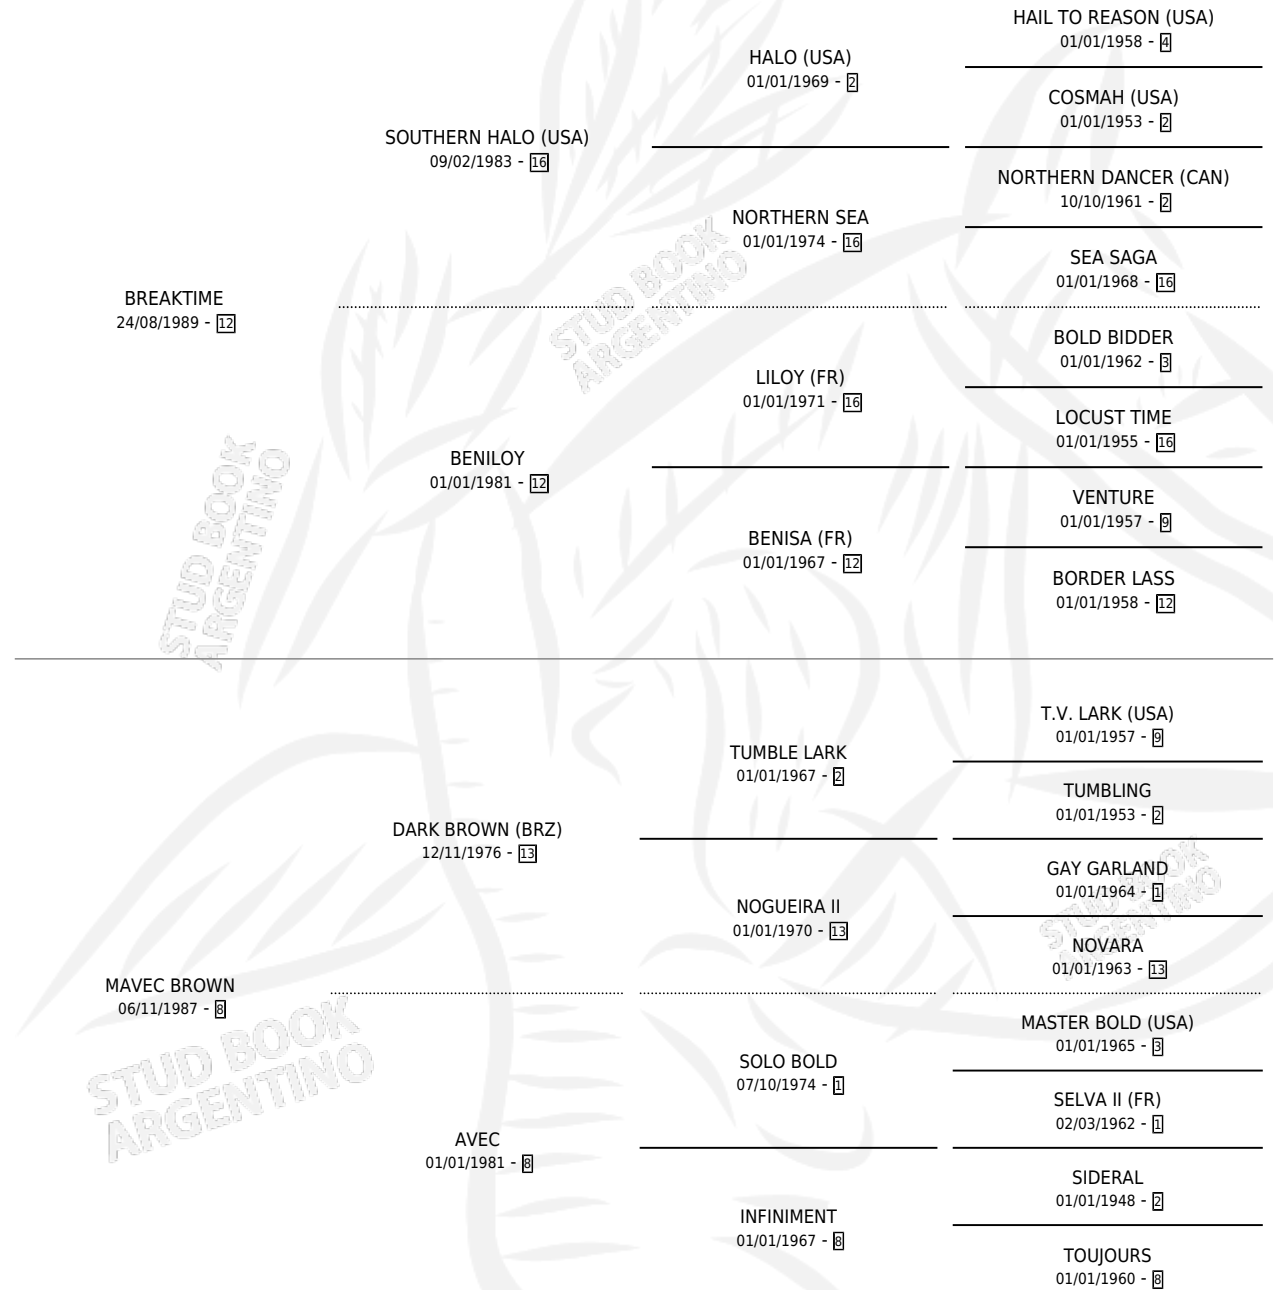

TIME BROWN

por **BREAKTIME** y **MAVEC BROWN** por **DARK BROWN**
(BRZ)

Argentina · Hembra · Zaino · SP · 15/10/1999
Familia 8-j · Volumen 37

ESTADO

TIPIFICACIÓN SANGUÍNEA	✓
TIPIFICACIÓN POR ADN	✓
PASAPORTE	X
IDENTIFICACIÓN POR MICROCHIP	X
REPRODUCTOR	✓

Lugar de nacimiento: Don Viyo
Criador: Don Viyo

~

HIJOS

	MACHOS	HEMBRAS
2 NACIERON	0	2
SIN ACTUACIONES		

PEDIGREE

CAMPAÑA

Solo carreras oficiales de Argentina

POR EDAD