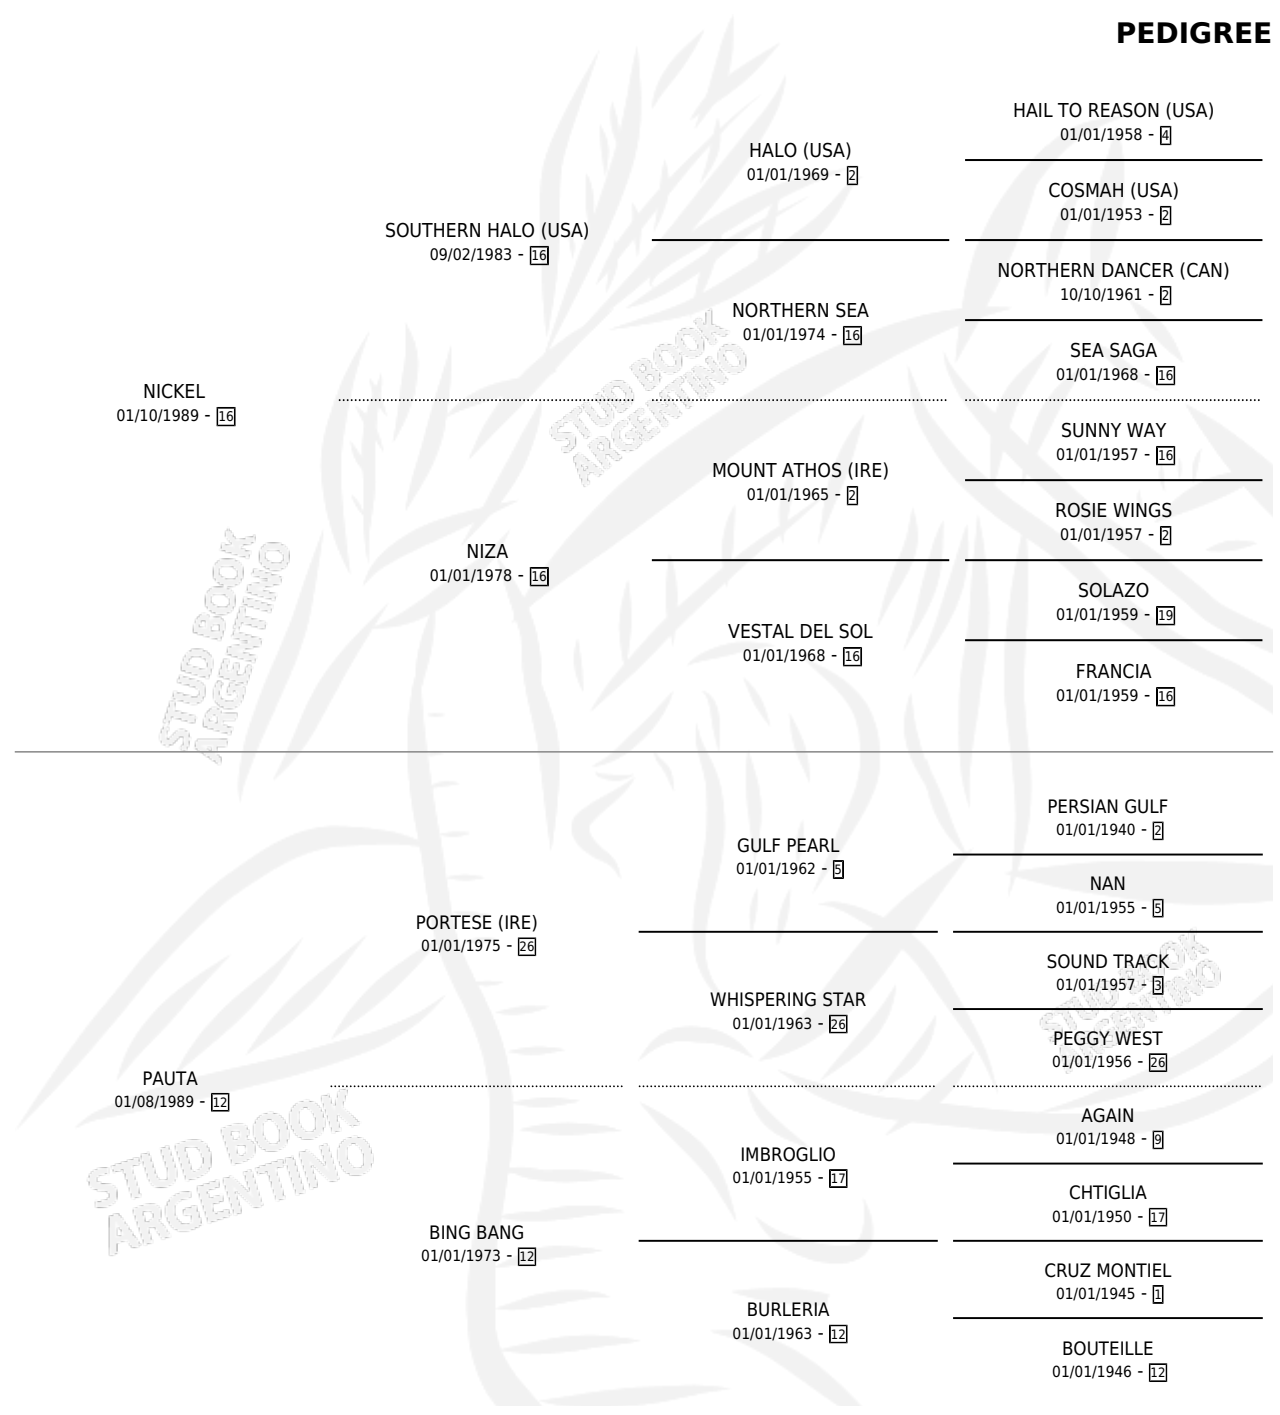

MUY ACTIVA

por NICKEL y PAUTA por PORTESE (IRE)

Argentina · Hembra · Zaino · SP · 20/10/1999
Familia 12-d · Volumen 37

ESTADO

TIPIFICACIÓN SANGUÍNEA	X
TIPIFICACIÓN POR ADN	X
PASAPORTE	X
IDENTIFICACIÓN POR MICROCHIP	X
REPRODUCTOR	X

Lugar de nacimiento: Monte Grande

Criador: Monte Grande

PEDIGREE

MUY ACTIVA

Datos oficiales del Stud Book Argentino

Documento generado el 05/05/2026

studbook.org.ar