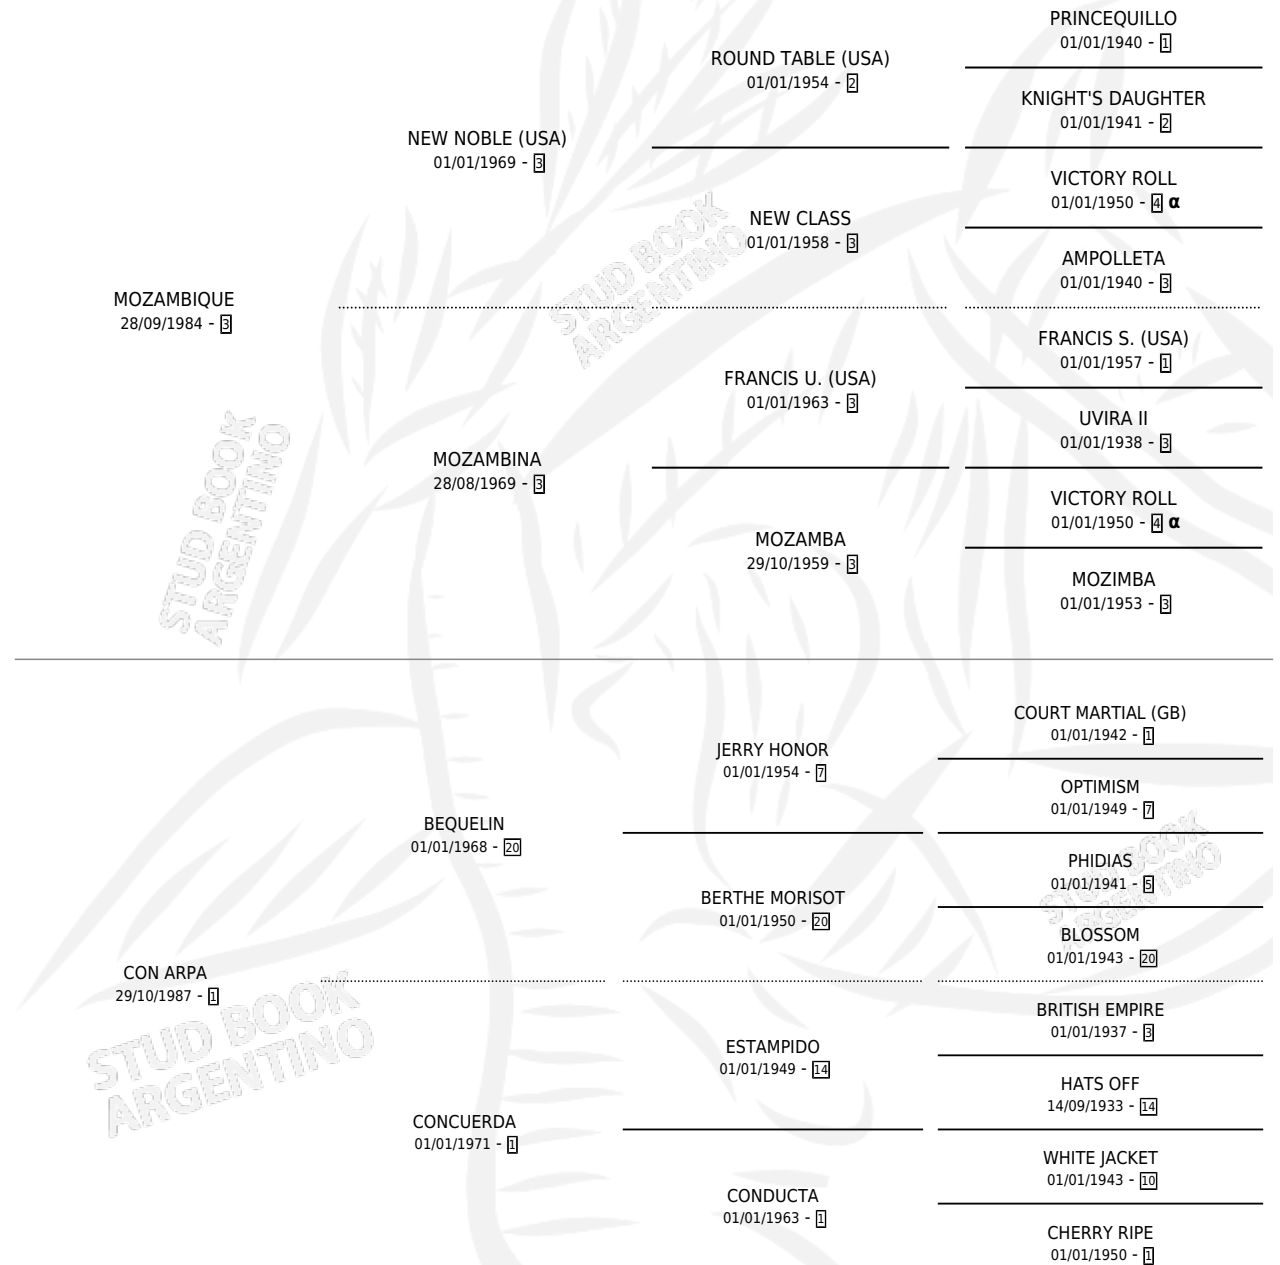

# MOZA ARPERA

por MOZAMBIQUE y CON ARPA por BEQUELIN

Argentina · Hembra · Alazan · SP · 18/10/1999  
Familia 1-b · Volumen 37

## ESTADO

TIPIFICACIÓN SANGUÍNEA	X
TIPIFICACIÓN POR ADN	X
PASAPORTE	X
IDENTIFICACIÓN POR MICROCHIP	X
REPRODUCTOR	X

**Lugar de nacimiento:** Don Simon

**Criador:** Don Simon

## PEDIGREE

INBREEDING :  $\alpha$