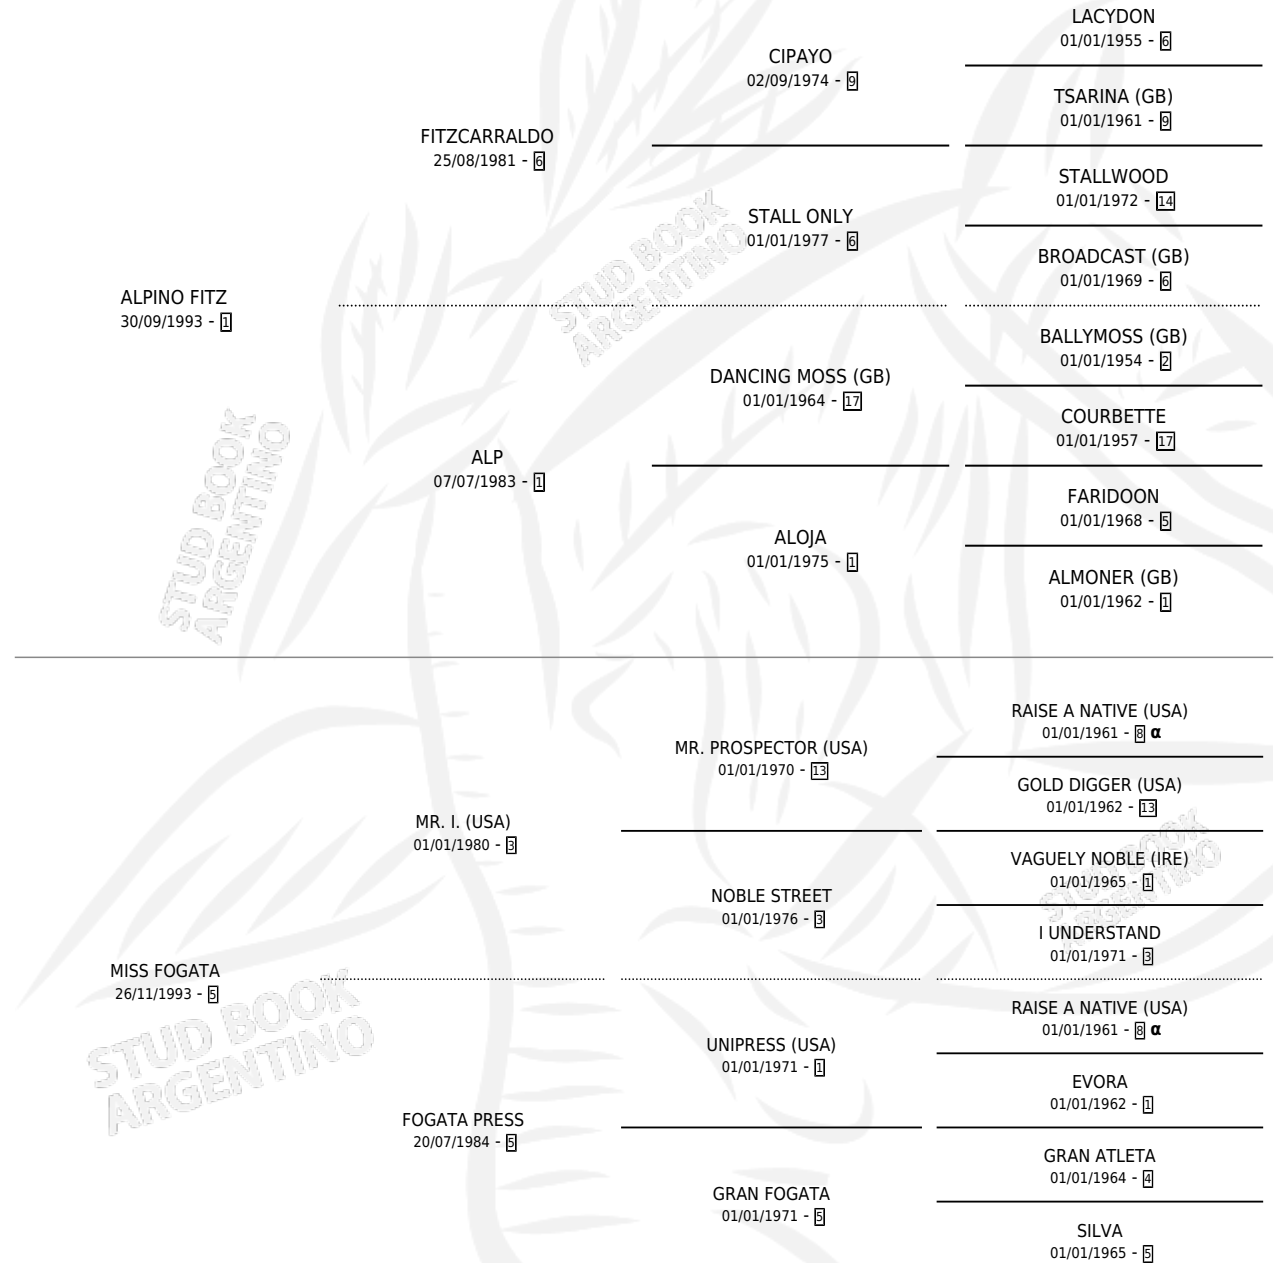

ALPINA MISS

por **ALPINO FITZ** y **MISS FOGATA** por **MR. I. (USA)**

Argentina · Hembra · Alazan · SP · 07/11/1999
Familia 5-j · Volumen 37

ESTADO

TIPIFICACIÓN SANGUÍNEA	✓
TIPIFICACIÓN POR ADN	X
PASAPORTE	X
IDENTIFICACIÓN POR MICROCHIP	X
REPRODUCTOR	X

Lugar de nacimiento: Los Tres Vasquitos

Criador: Los Tres Vasquitos

PEDIGREE

INBREEDING : α

CAMPAÑA

Solo carreras oficiales de Argentina

POR EDAD

EDAD	CC	1°	2°	3°	4°	5°	NP	CLC	CLG	CLCG1	CLGG1	IMPORTE	GANANCIA / CC
5 AÑOS	4	0	0	0	0	0	4	0	0	0	0	\$0	\$0
TOTALES	4	0	0	0	0	0	4	0	0	0	0	\$0	\$0
%		0.0%	0.0%	0.0%	0.0%	0.0%	100%	0.0%	0.0%	0.0%	0.0%		

No placés en Palermo y San Isidro en 4 carreras disputadas.

POR DISTANCIA

HIPODROMO	CC	1°	2°	3°	4°	5°	NP	CLC	CLG	CLCG1	CLGG1	IMPORTE
PALERMO	3	0	0	0	0	0	3	0	0	0	0	\$0
1000 MTS	3	0	0	0	0	0	3	0	0	0	0	\$0
SAN ISIDRO	1	0	0	0	0	0	1	0	0	0	0	\$0
1000 MTS	1	0	0	0	0	0	1	0	0	0	0	\$0