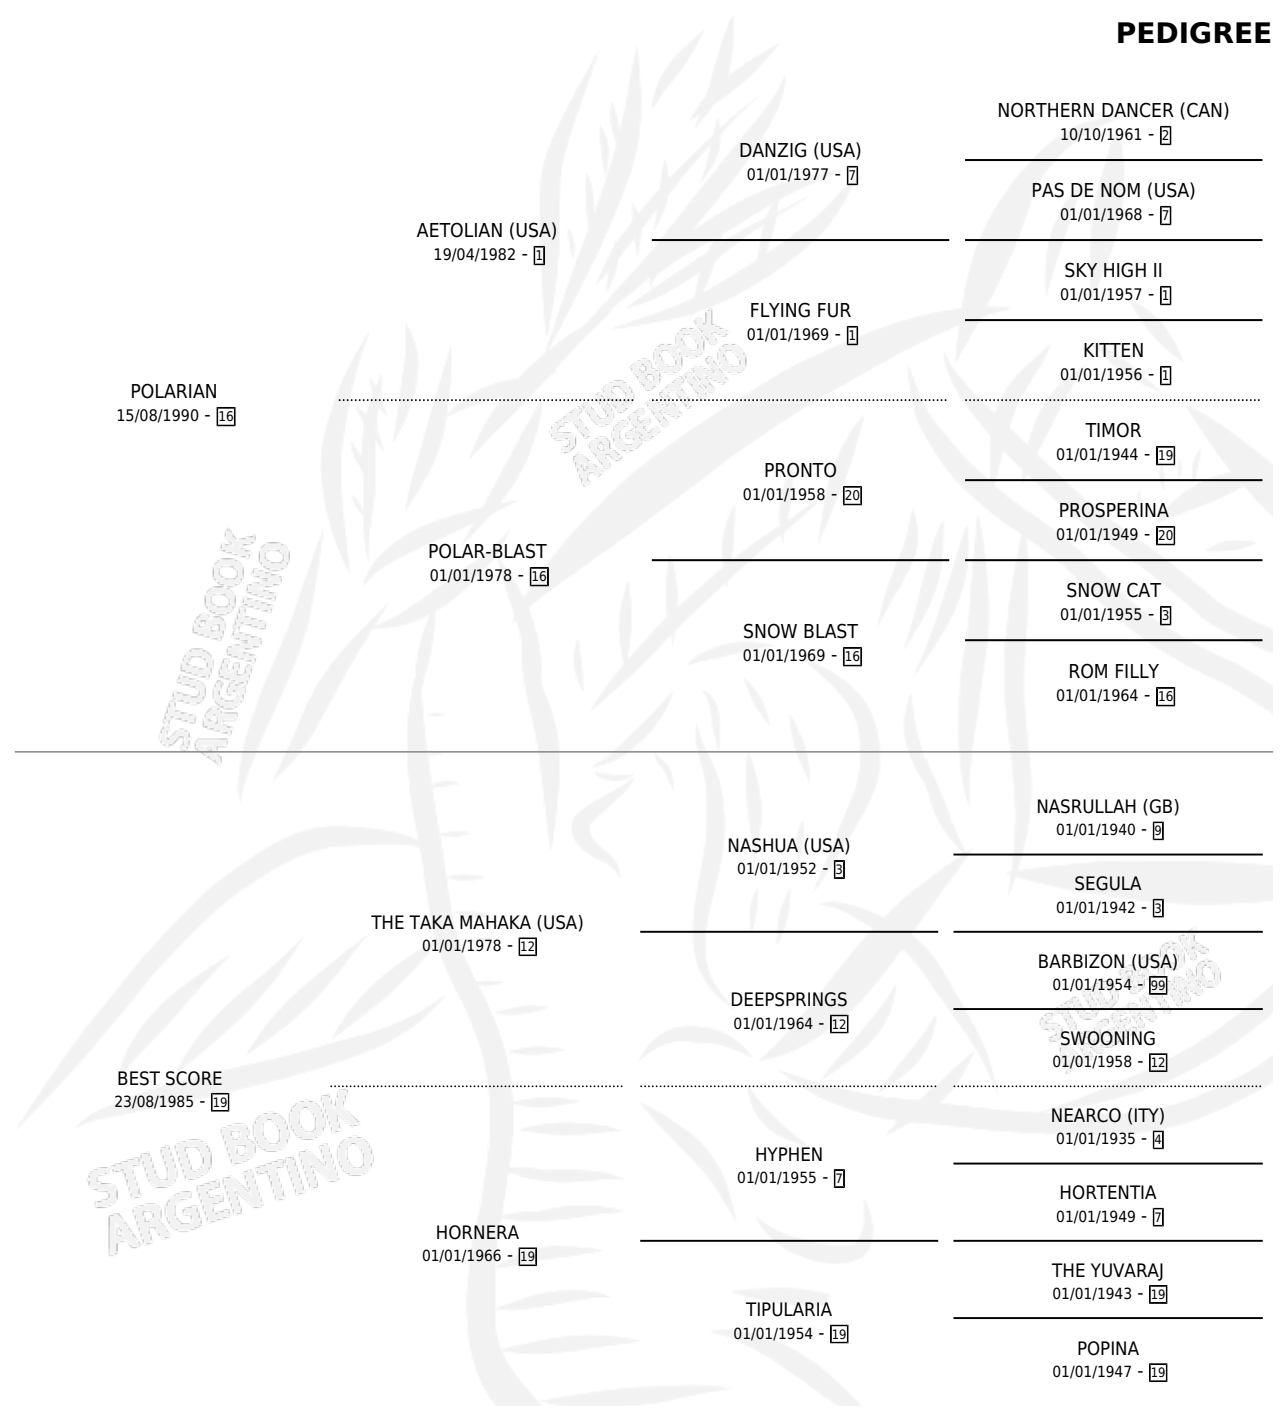

BESTIANA

por POLARIAN y BEST SCORE por THE TAKA MAHAKA (USA)

Argentina · Hembra · Tordillo · SP · 15/10/1999
Familia 19 · Volumen 37

ESTADO

TIPIFICACIÓN SANGUÍNEA	✓
TIPIFICACIÓN POR ADN	✓
PASAPORTE	X
IDENTIFICACIÓN POR MICROCHIP	X
REPRODUCTOR	✓

Lugar de nacimiento: La Fija
Criador: Sin dato

~

HIJOS

	MACHOS	HEMBRAS
10 NACIERON	3	7
1 CORRIERON	0	1

SIN ACTUACIONES

PEDIGREE