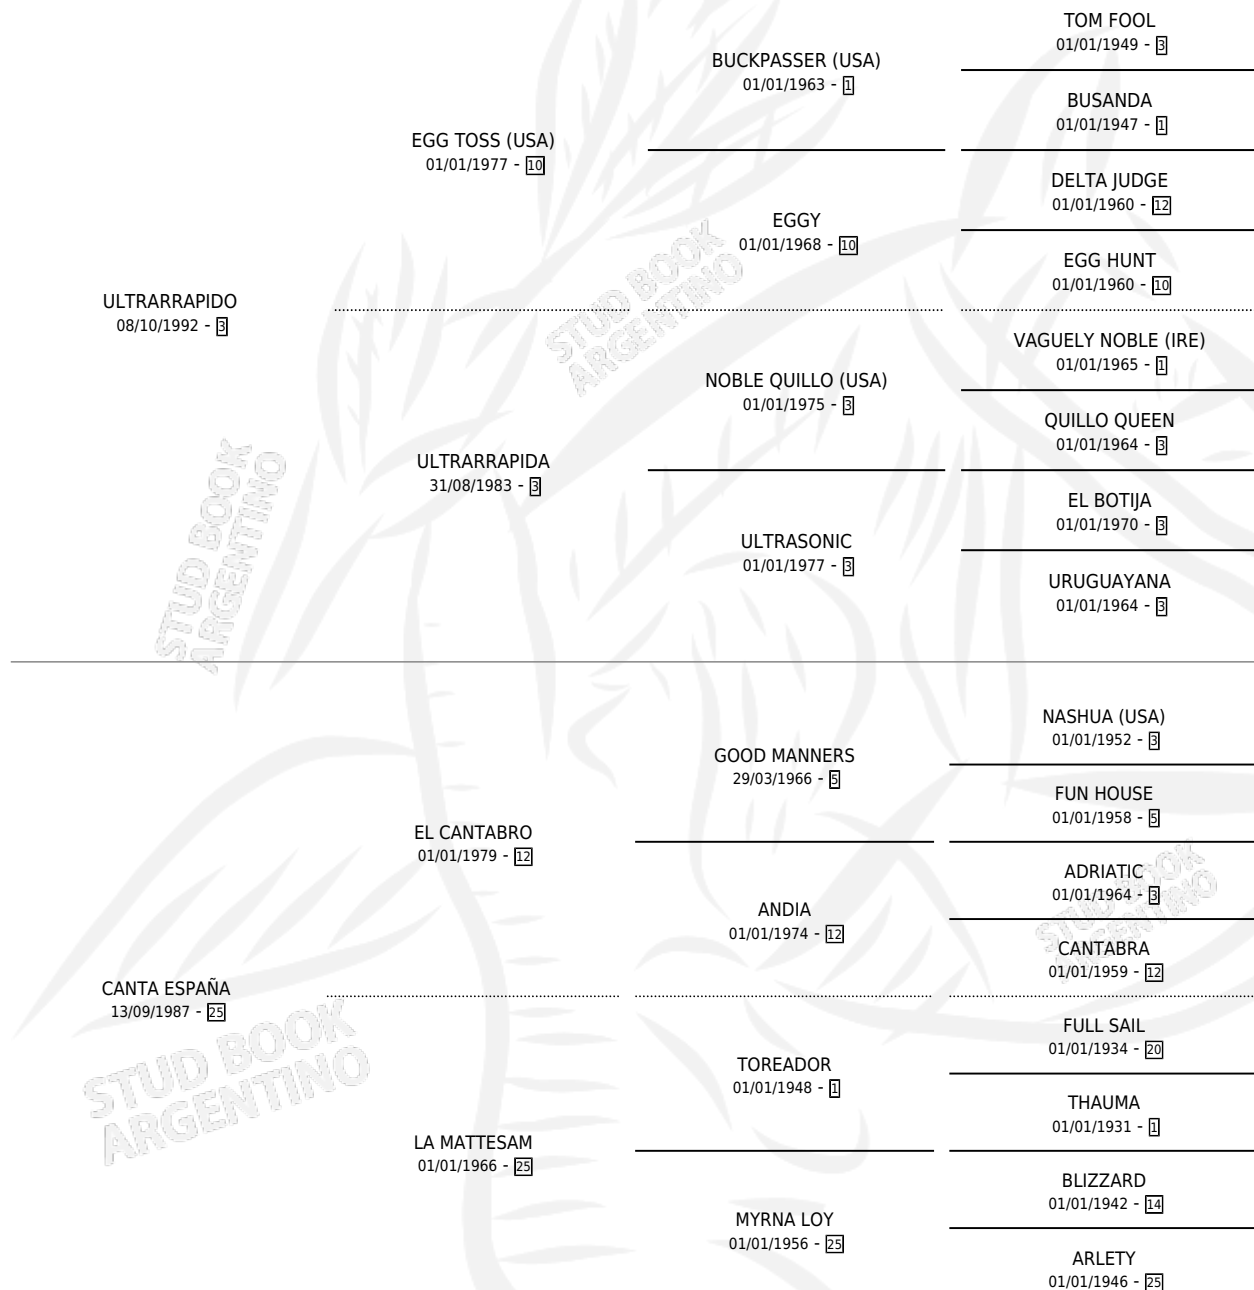

ULTRA CANTOR

por ULTRARRAPIDO y CANTA ESPAÑA por EL CANTABRO

Argentina · Macho · Zaino · SP · 20/10/1999
Familia 25 · Volumen 37

ESTADO

TIPIFICACIÓN SANGUÍNEA	✓
TIPIFICACIÓN POR ADN	X
PASAPORTE	X
IDENTIFICACIÓN POR MICROCHIP	X
REPRODUCTOR	X

Lugar de nacimiento: Alto de la Sierra

Criador: Sin dato

PEDIGREE

ULTRA CANTOR

Datos oficiales del Stud Book Argentino

Documento generado el 06/05/2026

studbook.org.ar