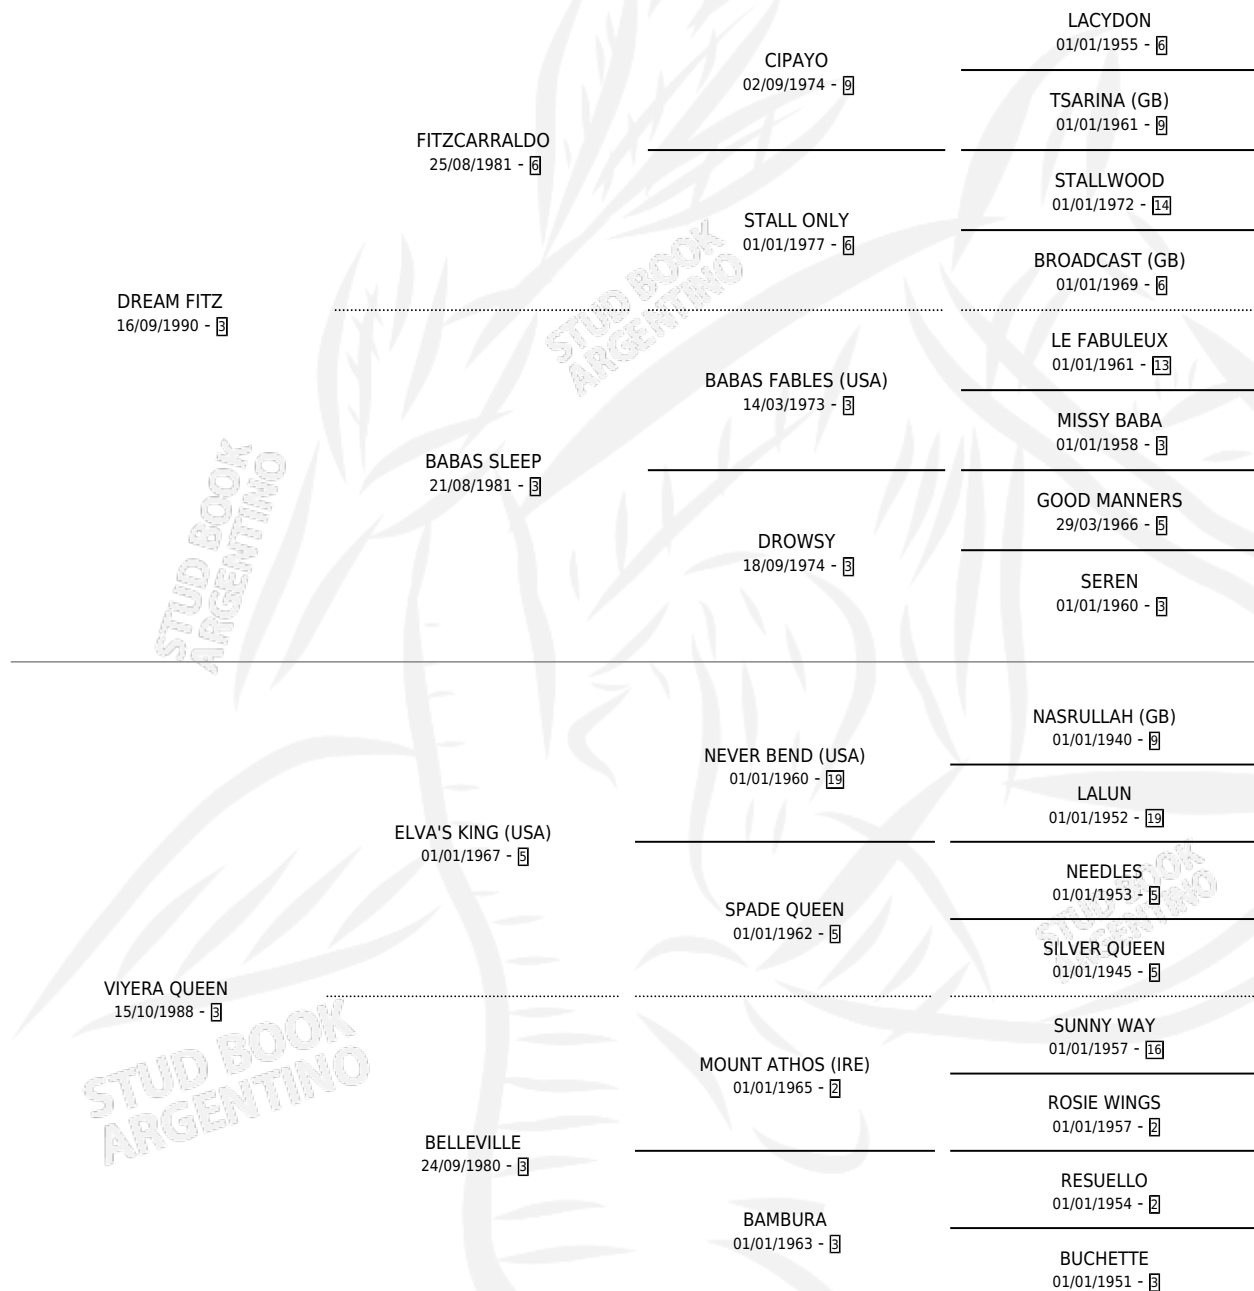

DREAM VIYERO

por DREAM FITZ y VIYERA QUEEN por ELVA'S KING (USA)

Argentina · Macho · Alazan · SP · 19/10/1999
Familia 3-o · Volumen 37

ESTADO

TIPIFICACIÓN SANGUÍNEA	✓
TIPIFICACIÓN POR ADN	X
PASAPORTE	X
IDENTIFICACIÓN POR MICROCHIP	X
REPRODUCTOR	X

Lugar de nacimiento: Alborada

Criador: Alborada

PEDIGREE

DREAM VIYERO

Datos oficiales del Stud Book Argentino

Documento generado el 15/05/2026

studbook.org.ar