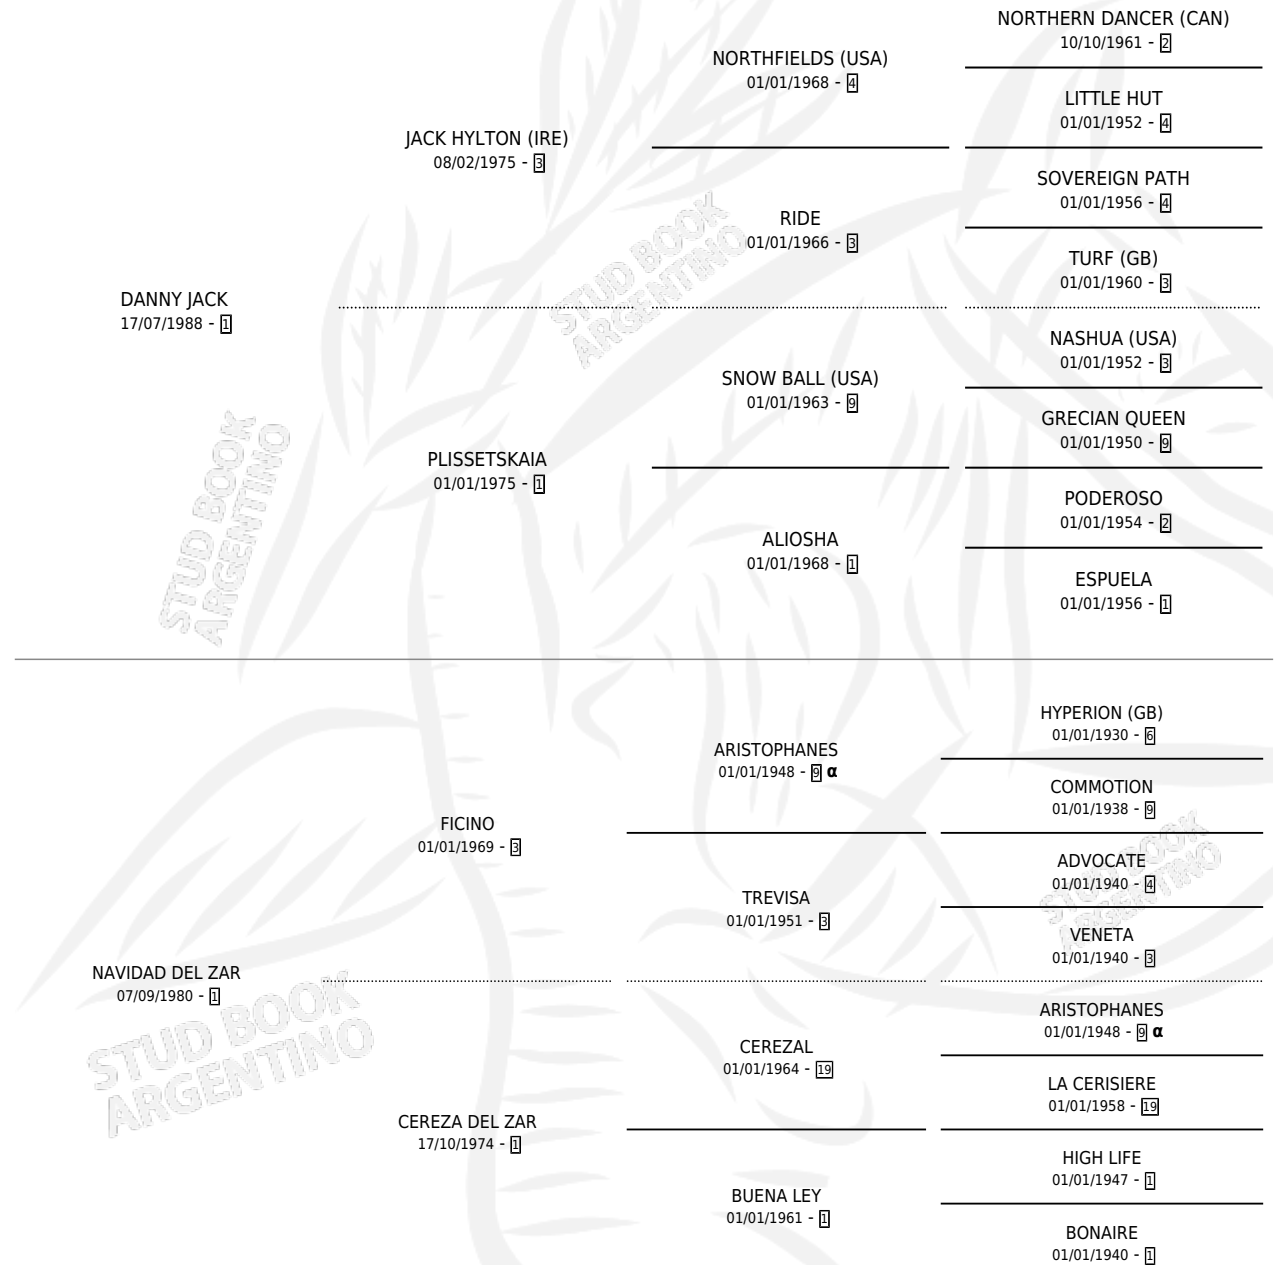

DANNY DESPIERTO

por DANNY JACK y NAVIDAD DEL ZAR por FICINO

Argentina · Macho · Alazan · SP · 20/10/1999
Familia 1-w · Volumen 37

ESTADO

TIPIFICACIÓN SANGUÍNEA	✓
TIPIFICACIÓN POR ADN	X
PASAPORTE	X
IDENTIFICACIÓN POR MICROCHIP	X
REPRODUCTOR	X

Lugar de nacimiento: Alborada
Criador: Alborada

PEDIGREE

INBREEDING : α

CAMPAÑA

Solo carreras oficiales de Argentina

POR EDAD

EDAD	CC	1°	2°	3°	4°	5°	NP	CLC	CLG	CLCG1	CLGG1	IMPORTE	GANANCIA / CC
3 AÑOS	1	0	1	0	0	0	0	1	0	0	0	\$1,600	\$1,600
5 AÑOS	7	1	1	1	0	1	3	0	0	0	0	\$8,800	\$1,257
8 AÑOS	3	1	1	1	0	0	0	0	0	0	0	\$21,000	\$7,000
TOTALES	11	2	3	2	0	1	3	1	0	0	0	\$31,400	\$2,855
%		18.2%	27.3%	18.2%	0.0%	9.1%	27.3%	9.1%	0.0%	0.0%	0.0%		

Ganador de 2 carreras en Palermo - \$31,400, a los 5 y 8 años, incluso 2do Encuentro Prov. **[L]**.

POR DISTANCIA

HIPODROMO	CC	1°	2°	3°	4°	5°	NP	CLC	CLG	CLCG1	CLGG1	IMPORTE
PALERMO	10	2	3	2	0	1	2	1	0	0	0	\$31,400
1000 MTS	10	2	3	2	0	1	2	1	0	0	0	\$31,400
SAN ISIDRO	1	0	0	0	0	0	1	0	0	0	0	\$0
1000 MTS	1	0	0	0	0	0	1	0	0	0	0	\$0