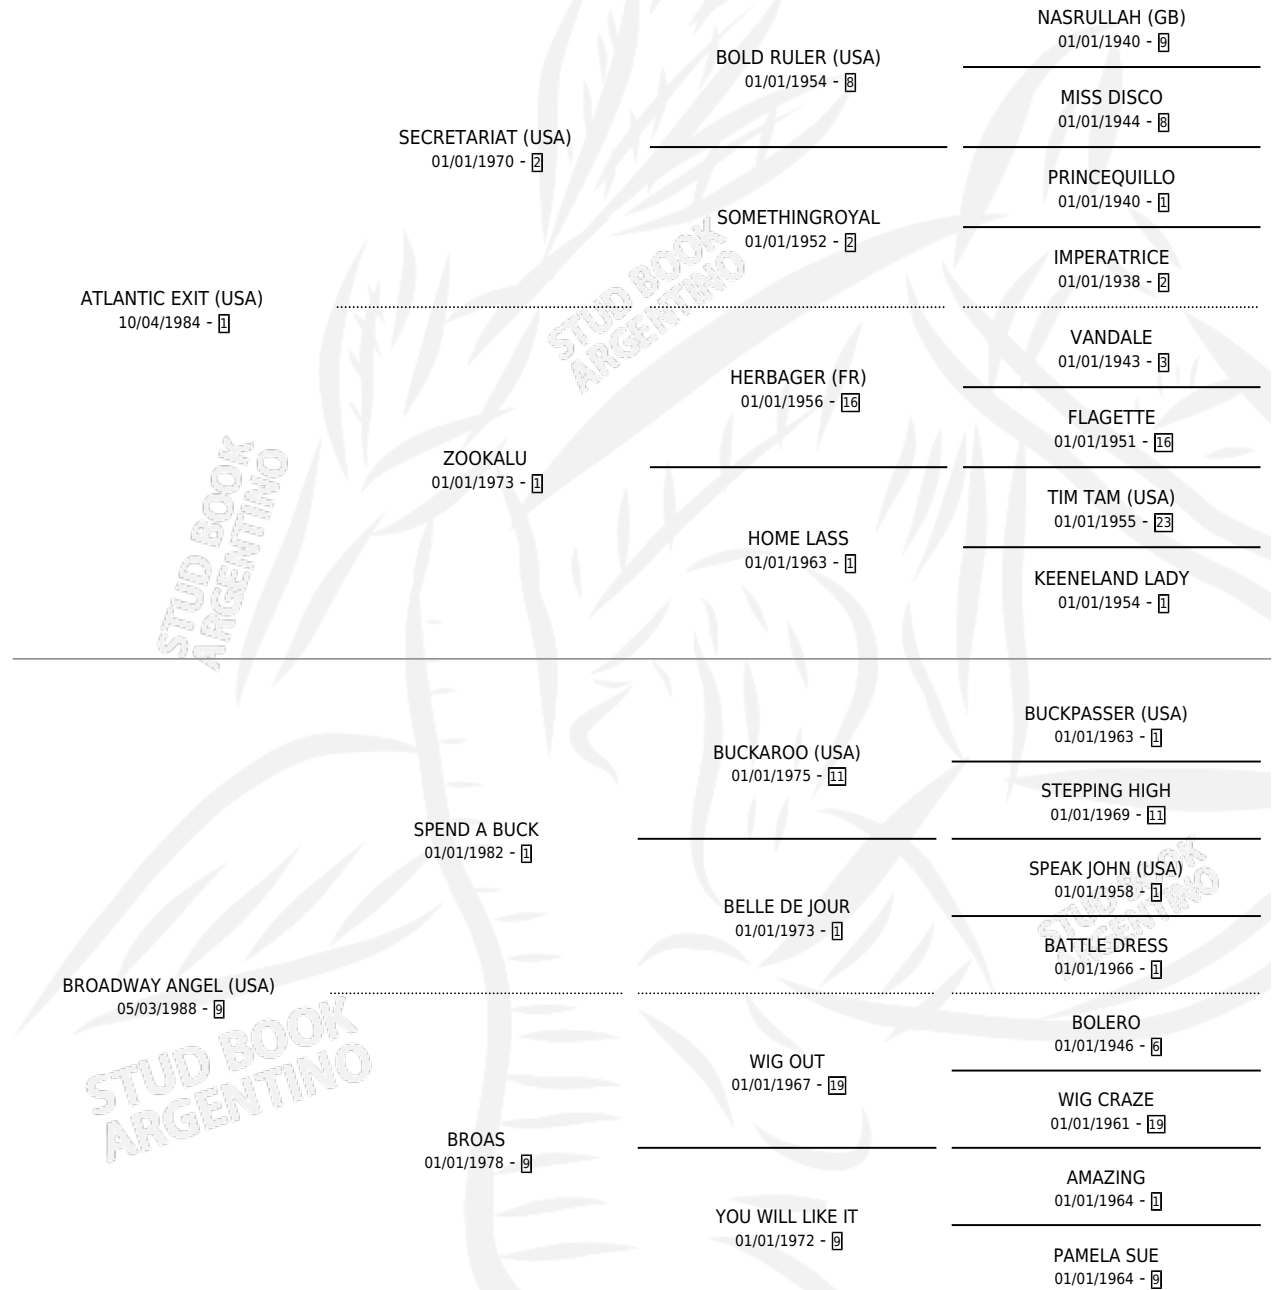

GITANO DE FUEGO

por ATLANTIC EXIT (USA) y BROADWAY ANGEL (USA)
por SPEND A BUCK

Argentina · Macho · Zaino · SP · 20/10/1999
Familia 9 · Volumen 37

ESTADO

TIPIFICACIÓN SANGUÍNEA	✓
TIPIFICACIÓN POR ADN	X
PASAPORTE	X
IDENTIFICACIÓN POR MICROCHIP	X
REPRODUCTOR	X

Lugar de nacimiento: Alborada
Criador: Alborada

PEDIGREE