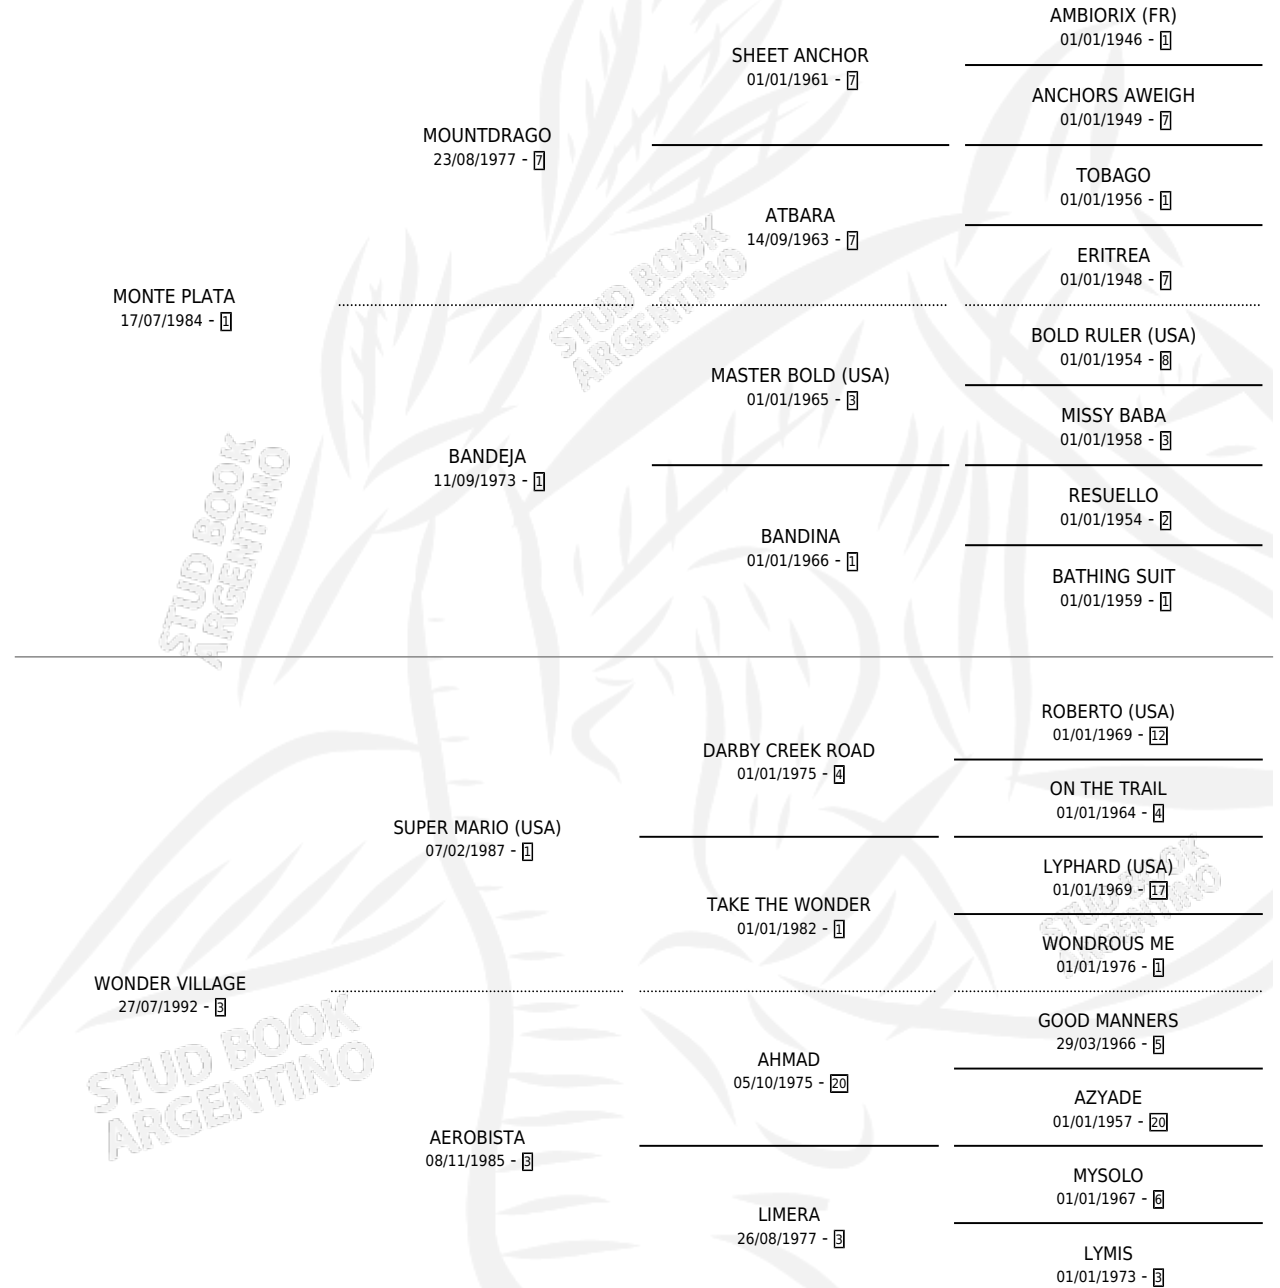

PLATAFIJA

por MONTE PLATA y WONDER VILLAGE por SUPER MARIO (USA)

Argentina · Hembra · Zaino · SP · 10/11/1999
Familia 3-c · Volumen 37

ESTADO

TIPIFICACIÓN SANGUÍNEA	✓
TIPIFICACIÓN POR ADN	✓
PASAPORTE	X
IDENTIFICACIÓN POR MICROCHIP	X
REPRODUCTOR	✓

Lugar de nacimiento: Sagitario
Criador: Sin dato

~

HIJOS

	MACHOS	HEMBRAS
4 NACIERON	3	1
3 CORRIERON	3	0
2 GANARON	2	0
0 GANADORES CL	0 GANADORES GR	0 GANADORES G1

PEDIGREE