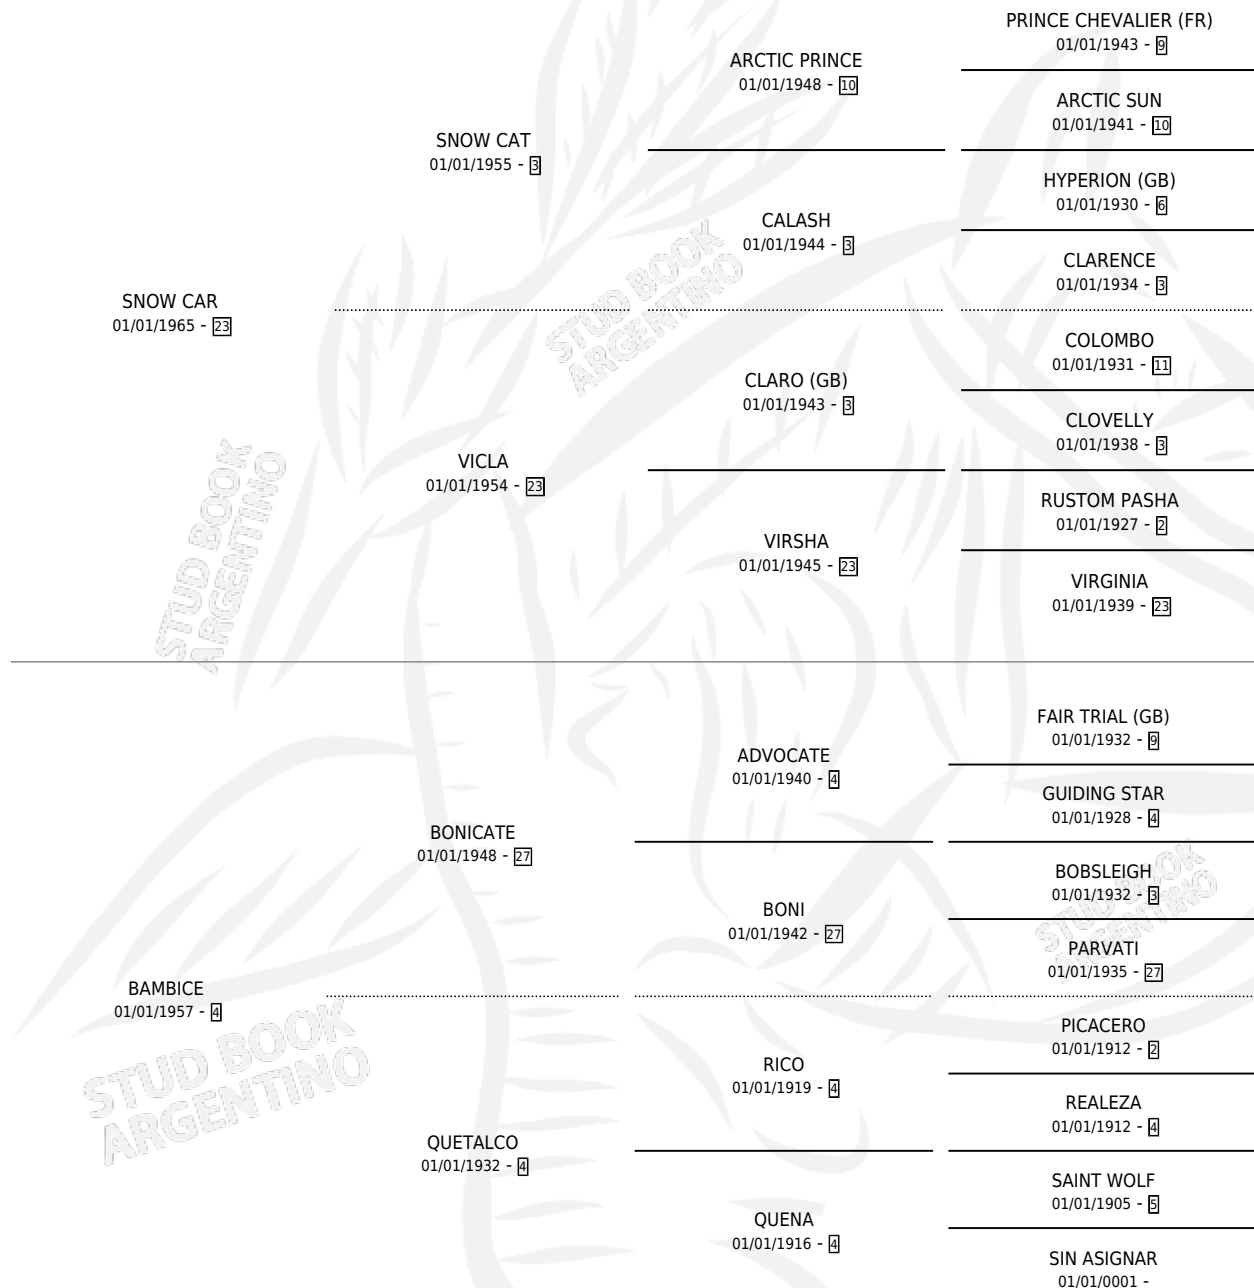

SOLTERITA

por SNOW CAR y BAMBICE por BONICATE

Argentina · Hembra · Zaino · SP · 01/01/1973
Familia 4-e · Volumen 28

ESTADO

TIPIFICACIÓN SANGUÍNEA	X
TIPIFICACIÓN POR ADN	X
PASAPORTE	X
IDENTIFICACIÓN POR MICROCHIP	X
REPRODUCTOR	✓

Lugar de nacimiento: Campo particular

Criador: Sin dato

~

HIJOS

	MACHOS	HEMBRAS
2 NACIERON	1	1
1 CORRIERON	1	0
1 GANARON	1	0
0 GANADORES CL	0 GANADORES GR	0 GANADORES G1

PEDIGREE