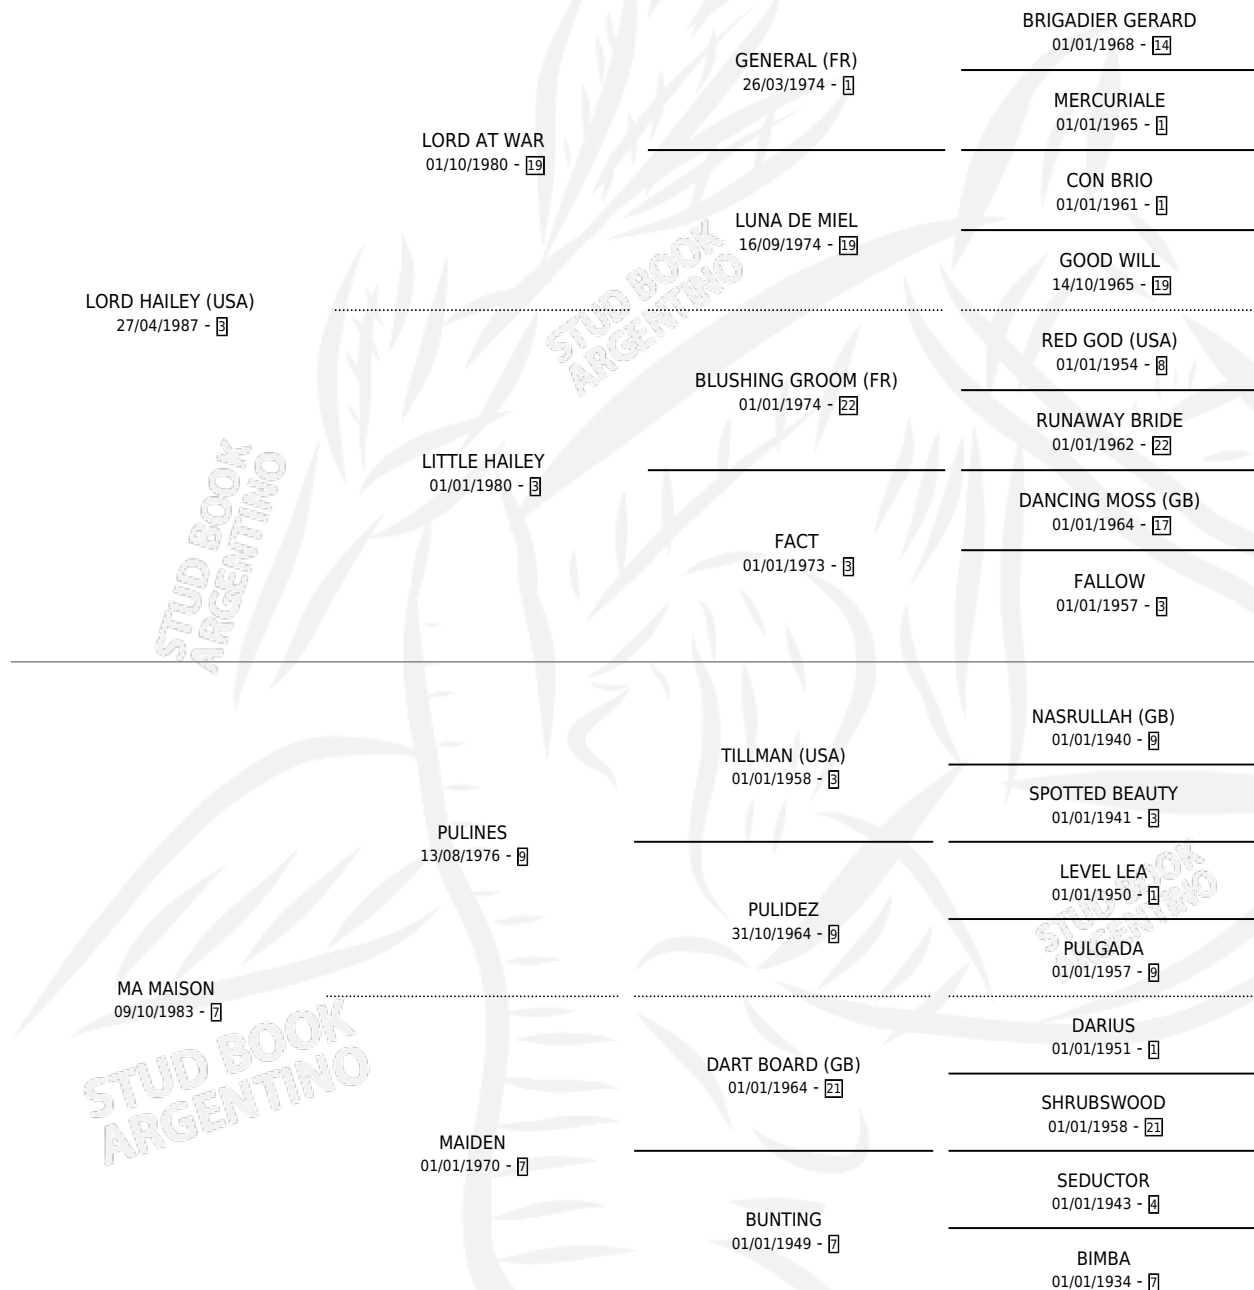

LORD PENNY

por LORD HAILEY (USA) y MA MAISON por PULINES

Argentina · Macho · Alazan · SP · 04/10/1999
Familia 7 · Volumen 37

ESTADO

TIPIFICACIÓN SANGUÍNEA	✓
TIPIFICACIÓN POR ADN	X
PASAPORTE	X
IDENTIFICACIÓN POR MICROCHIP	X
REPRODUCTOR	X

Lugar de nacimiento: Los Prados

Criador: Los Prados

PEDIGREE

EXPORTACIÓN / IMPORTACIÓN

FECHA	MOVIMIENTO	PAÍS
01/10/2003	EXPORTADO	ESTADOS UNIDOS

~

CAMPAÑA

Solo carreras oficiales de Argentina