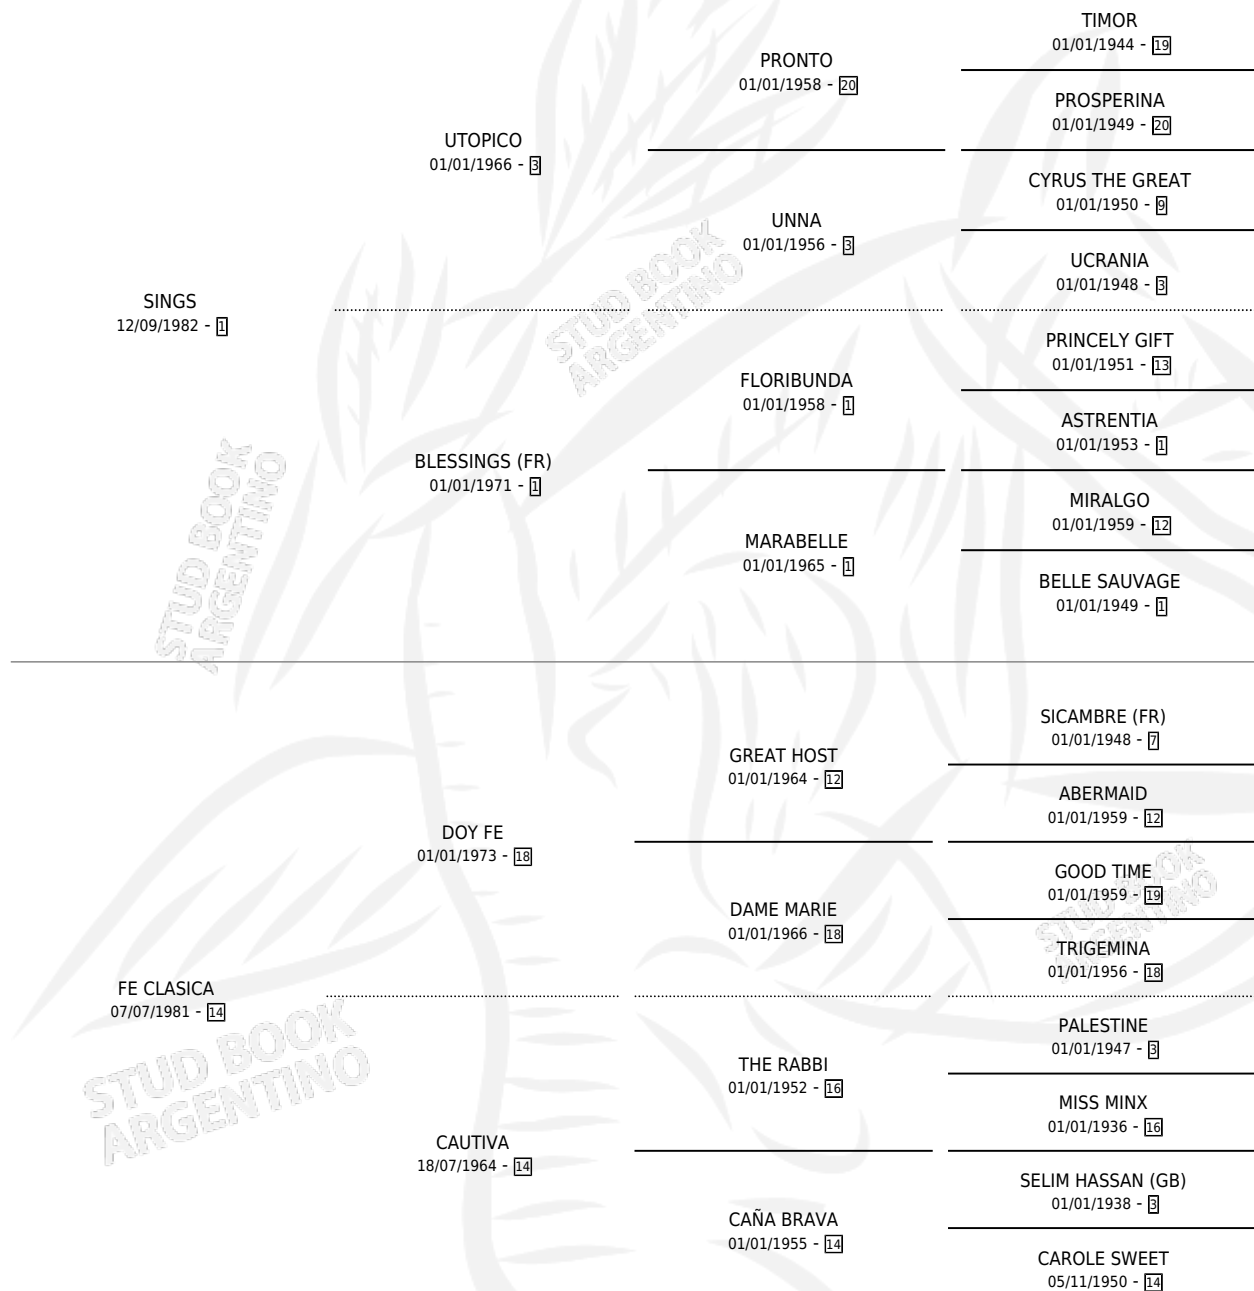

CLASICAMENTE

por SINGS y FE CLASICA por DOY FE

Argentina · Hembra · Zaino · SP · 10/09/1999
Familia 14-b · Volumen 37

ESTADO

TIPIFICACIÓN SANGUÍNEA	X
TIPIFICACIÓN POR ADN	X
PASAPORTE	X
IDENTIFICACIÓN POR MICROCHIP	X
REPRODUCTOR	X

Lugar de nacimiento: Euzkadi

Criador: Euzkadi

PEDIGREE

CLASICAMENTE

Datos oficiales del Stud Book Argentino

Documento generado el 03/05/2026

studbook.org.ar