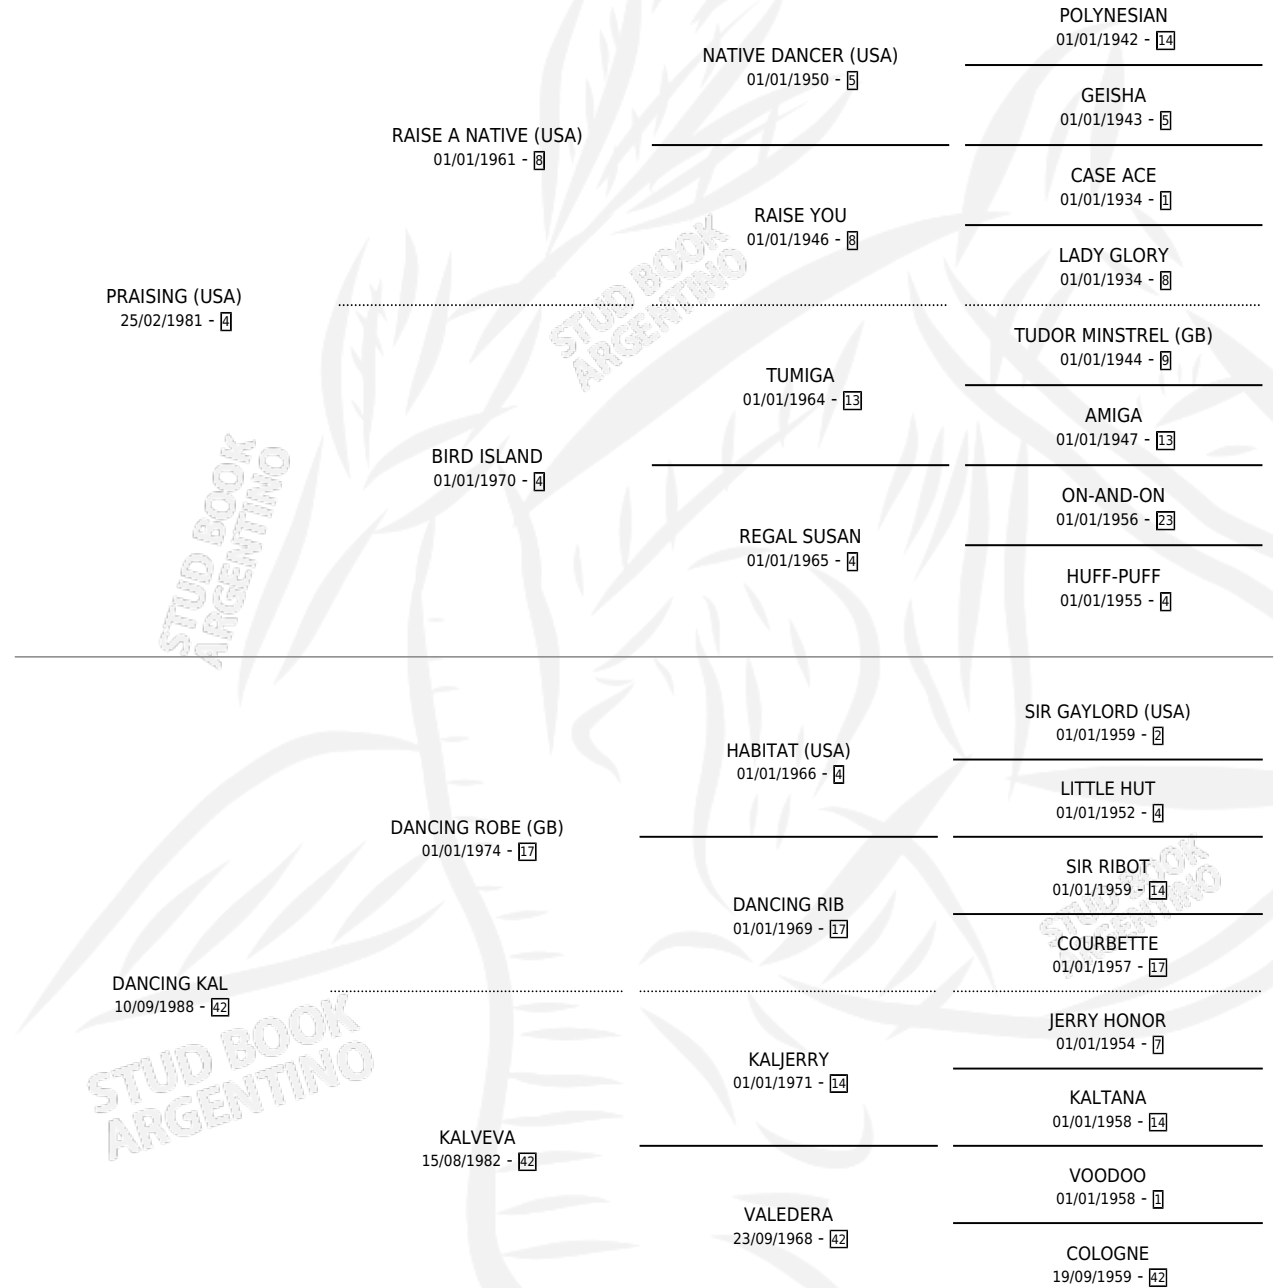

LAUBURU

por **PRAISING (USA)** y **DANCING KAL** por **DANCING ROBE (GB)**

Argentina · Hembra · Alazan · SP · 10/09/1999
Familia 42 · Volumen 37

ESTADO

TIPIFICACIÓN SANGUÍNEA	✓
TIPIFICACIÓN POR ADN	✓
PASAPORTE	X
IDENTIFICACIÓN POR MICROCHIP	X
REPRODUCTOR	✓

Lugar de nacimiento: Euzkadi

Criador: Euzkadi

~

HIJOS

	MACHOS	HEMBRAS
2 NACIERON	1	1
SIN ACTUACIONES		

PEDIGREE

S

mientos 2 / Efectividad 50.00%

PADRILLO	PRODUCTO	CRIADOR	1ER SERVICIO	ÚLTIMO SERVICIO
SUGESTIVO	∅		18/11/2007	20/11/2007
LAUBURU	POCO TIEMPO (M A, 18/10/2007)	SIN DATO	21/11/2006	23/11/2006
SUGESTIVO	RUBIA PLATINA (H A, 12/11/2006)	SIN DATO	23/11/2005	25/11/2005
SUGESTIVO	∅		30/08/2004	28/11/2004