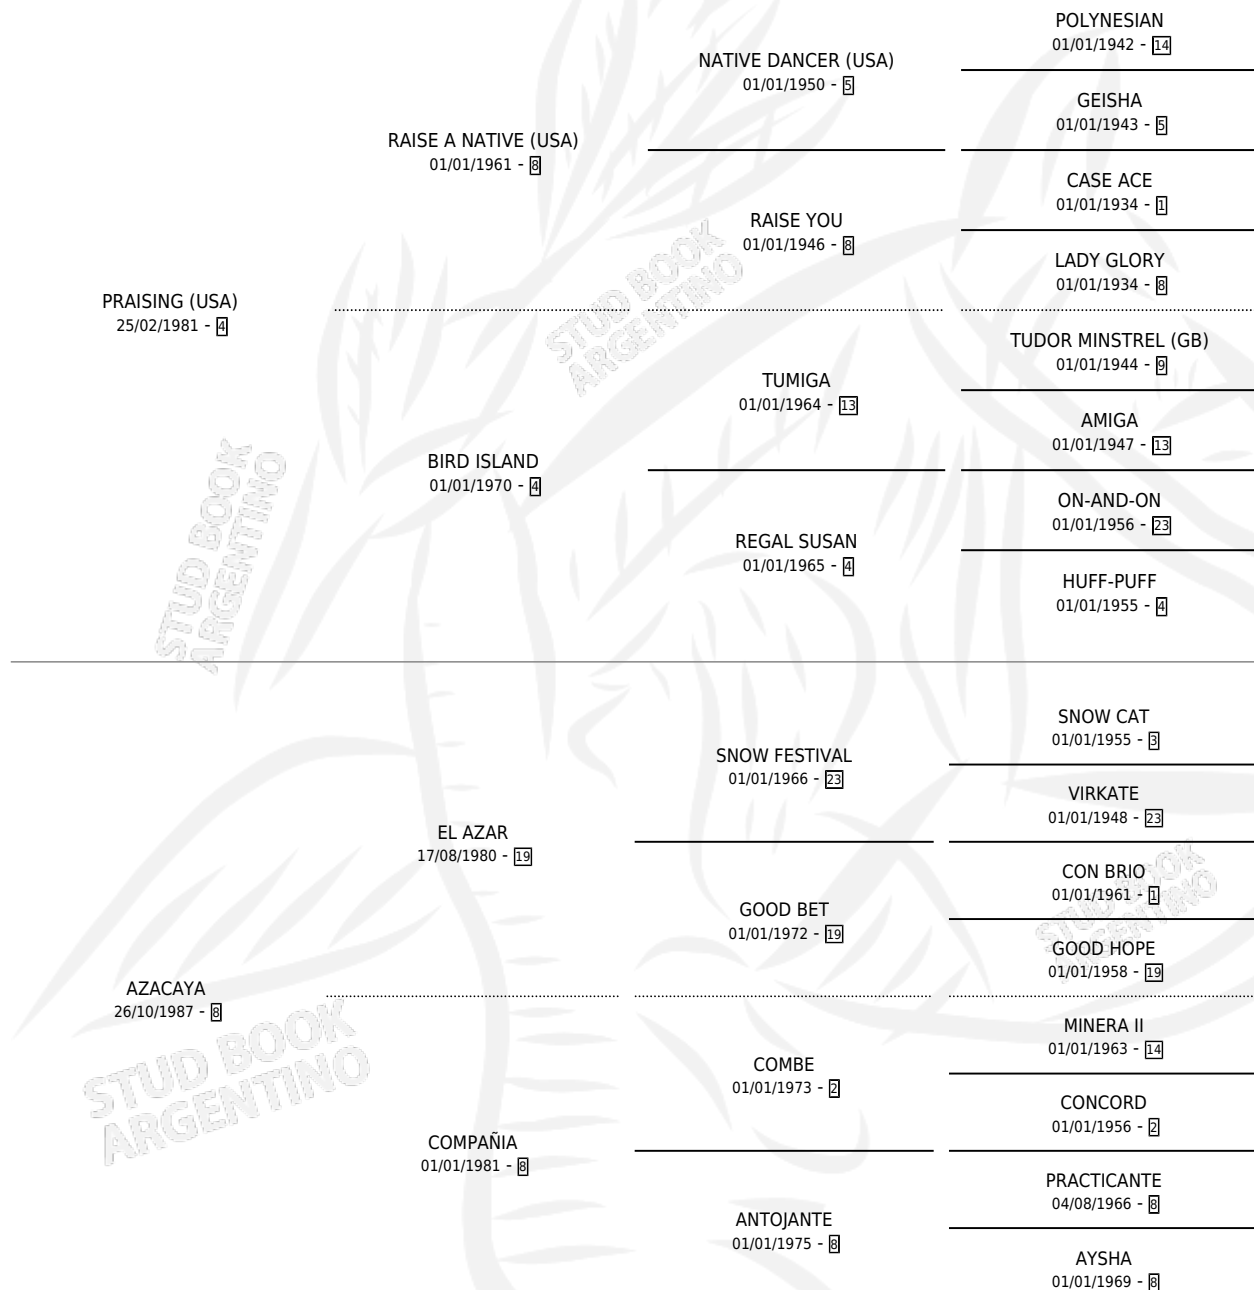

PRAICAYA

por **PRAISING (USA)** y **AZACAYA** por **EL AZAR**

Argentina · Hembra · Alazan · SP · 10/10/1999
Familia 8-g · Volumen 37

ESTADO

TIPIFICACIÓN SANGUÍNEA	✓
TIPIFICACIÓN POR ADN	X
PASAPORTE	X
IDENTIFICACIÓN POR MICROCHIP	X
REPRODUCTOR	✓

Lugar de nacimiento: Euzkadi

Criador: Euzkadi

PEDIGREE

CAMPAÑA

Solo carreras oficiales de Argentina

POR EDAD

EDAD	CC	1°	2°	3°	4°	5°	NP	CLC	CLG	CLCG1	CLGG1	IMPORTE	GANANCIA / CC
3 AÑOS	2	0	0	0	0	0	2	0	0	0	0	\$0	\$0
TOTALES	2	0	0	0	0	0	2	0	0	0	0	\$0	\$0
%		0.0%	0.0%	0.0%	0.0%	0.0%	100%	0.0%	0.0%	0.0%	0.0%		