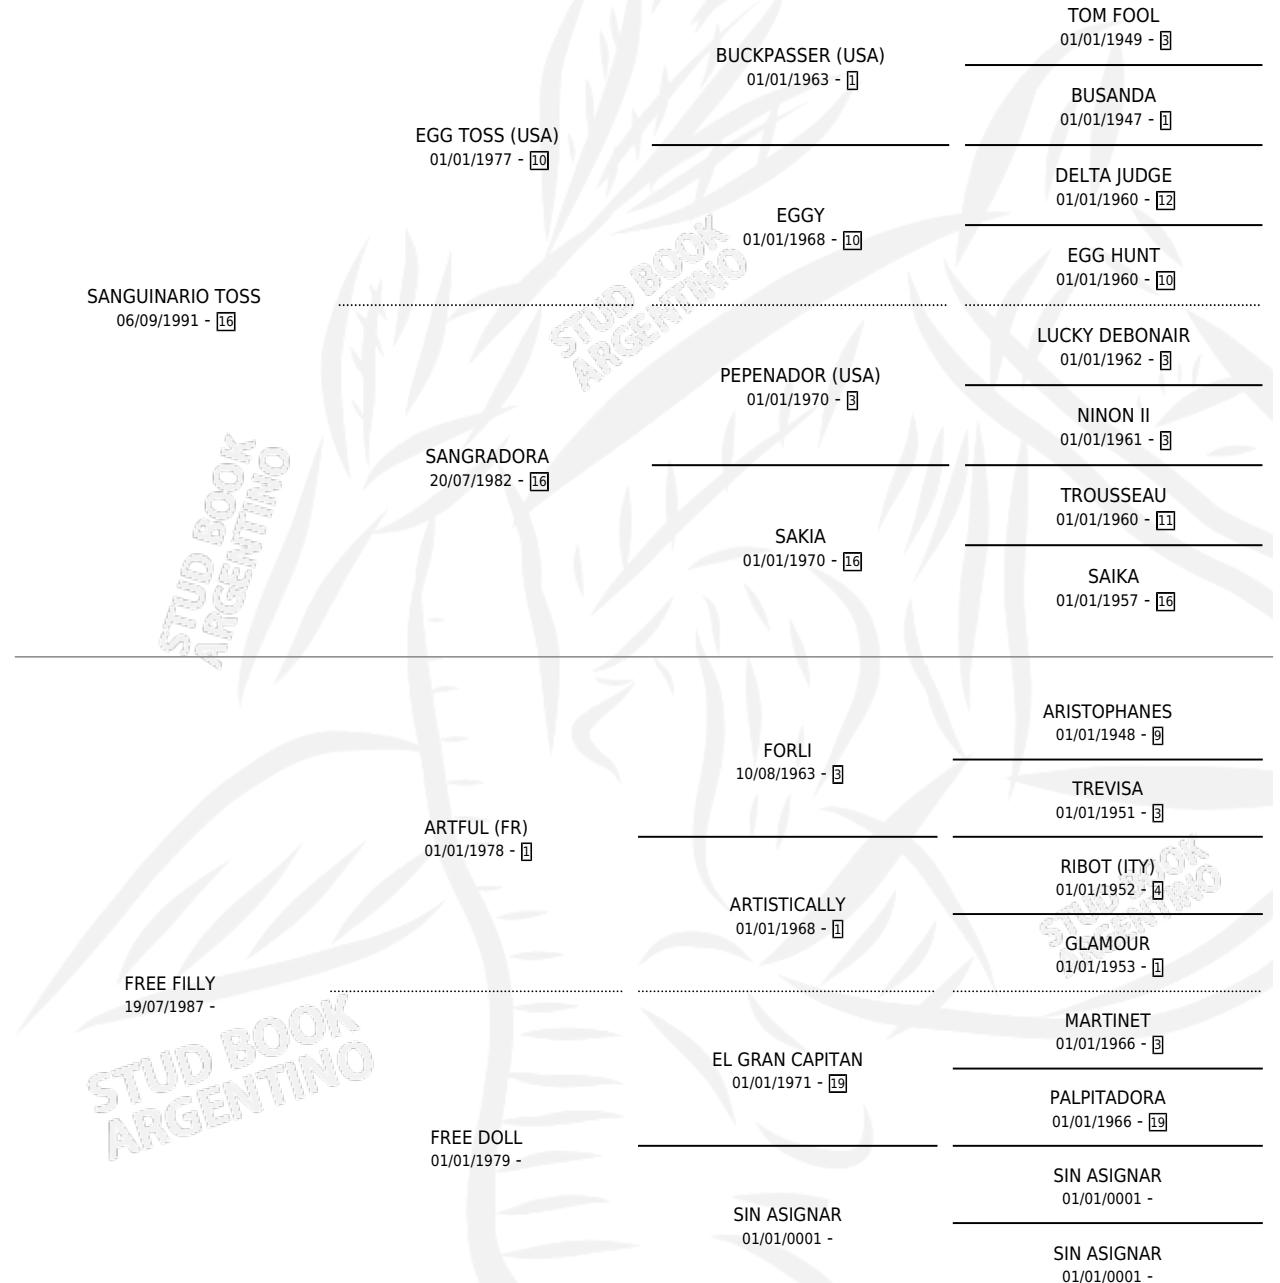

PRINCIPE CLAUDIO

por SANGUINARIO TOSS y FREE FILLY por ARTFUL (FR)

Argentina · Macho · Zaino · SP · 23/10/1999
Familia · Volumen 37

ESTADO

TIPIFICACIÓN SANGUÍNEA	✓
TIPIFICACIÓN POR ADN	✓
PASAPORTE	X
IDENTIFICACIÓN POR MICROCHIP	X
REPRODUCTOR	X

Lugar de nacimiento: A.r.g.

Criador: Vadarkblar

PEDIGREE

CAMPAÑA

Solo carreras oficiales de Argentina

POR EDAD

EDAD	CC	1°	2°	3°	4°	5°	NP	CLC	CLG	CLCG1	CLGG1	IMPORTE	GANANCIA / CC
5 AÑOS	4	1	2	1	0	0	0	0	0	0	0	\$9,966	\$2,492
6 AÑOS	3	0	0	0	0	0	3	0	0	0	0	\$0	\$0
7 AÑOS	3	1	0	0	0	1	1	0	0	0	0	\$9,040	\$3,013
TOTALES	10	2	2	1	0	1	4	0	0	0	0	\$19,006	\$1,901
%		20.0%	20.0%	10.0%	0.0%	10.0%	40.0%	0.0%	0.0%	0.0%	0.0%		

Ganador de 2 carreras en San Isidro y La Plata - \$19,006, a los 5 y 7 años.

POR DISTANCIA

HIPODROMO	CC	1°	2°	3°	4°	5°	NP	CLC	CLG	CLCG1	CLGG1	IMPORTE
LA PLATA	4	1	0	0	0	1	2	0	0	0	0	\$9,040
1000 MTS	1	0	0	0	0	1	0	0	0	0	0	\$540
1200 MTS	1	0	0	0	0	0	1	0	0	0	0	\$0
1100 MTS	1	1	0	0	0	0	0	0	0	0	0	\$8,500
1300 MTS	1	0	0	0	0	0	1	0	0	0	0	\$0
SAN ISIDRO	6	1	2	1	0	0	2	0	0	0	0	\$9,966
1100 MTS	3	1	0	0	0	0	2	0	0	0	0	\$6,600
1200 MTS	2	0	1	1	0	0	0	0	0	0	0	\$2,046
1000 MTS	1	0	1	0	0	0	0	0	0	0	0	\$1,320