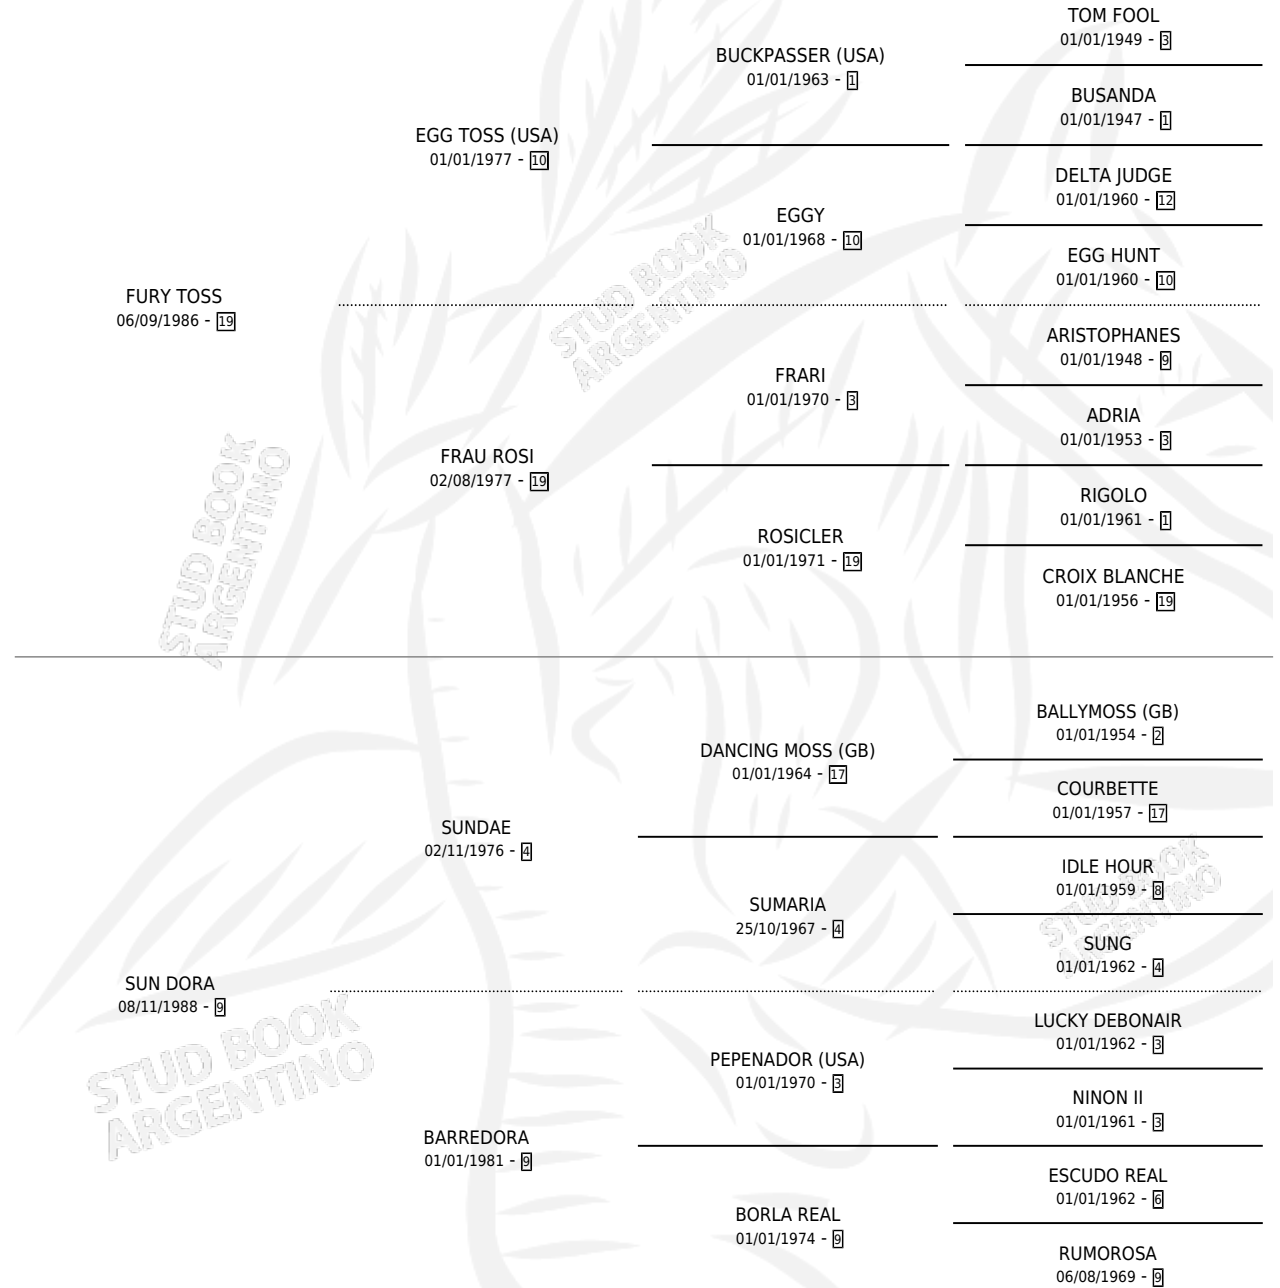

FURY SUN

por FURY TOSS y SUN DORA por SUNDAE

Argentina · Hembra · Alazan · SP · 12/11/1999
Familia 9-g · Volumen 37

ESTADO

TIPIFICACIÓN SANGUÍNEA	✓
TIPIFICACIÓN POR ADN	X
PASAPORTE	X
IDENTIFICACIÓN POR MICROCHIP	X
REPRODUCTOR	X

Lugar de nacimiento: San Jeronimo Sur

Criador: San Jeronimo Sur

PEDIGREE