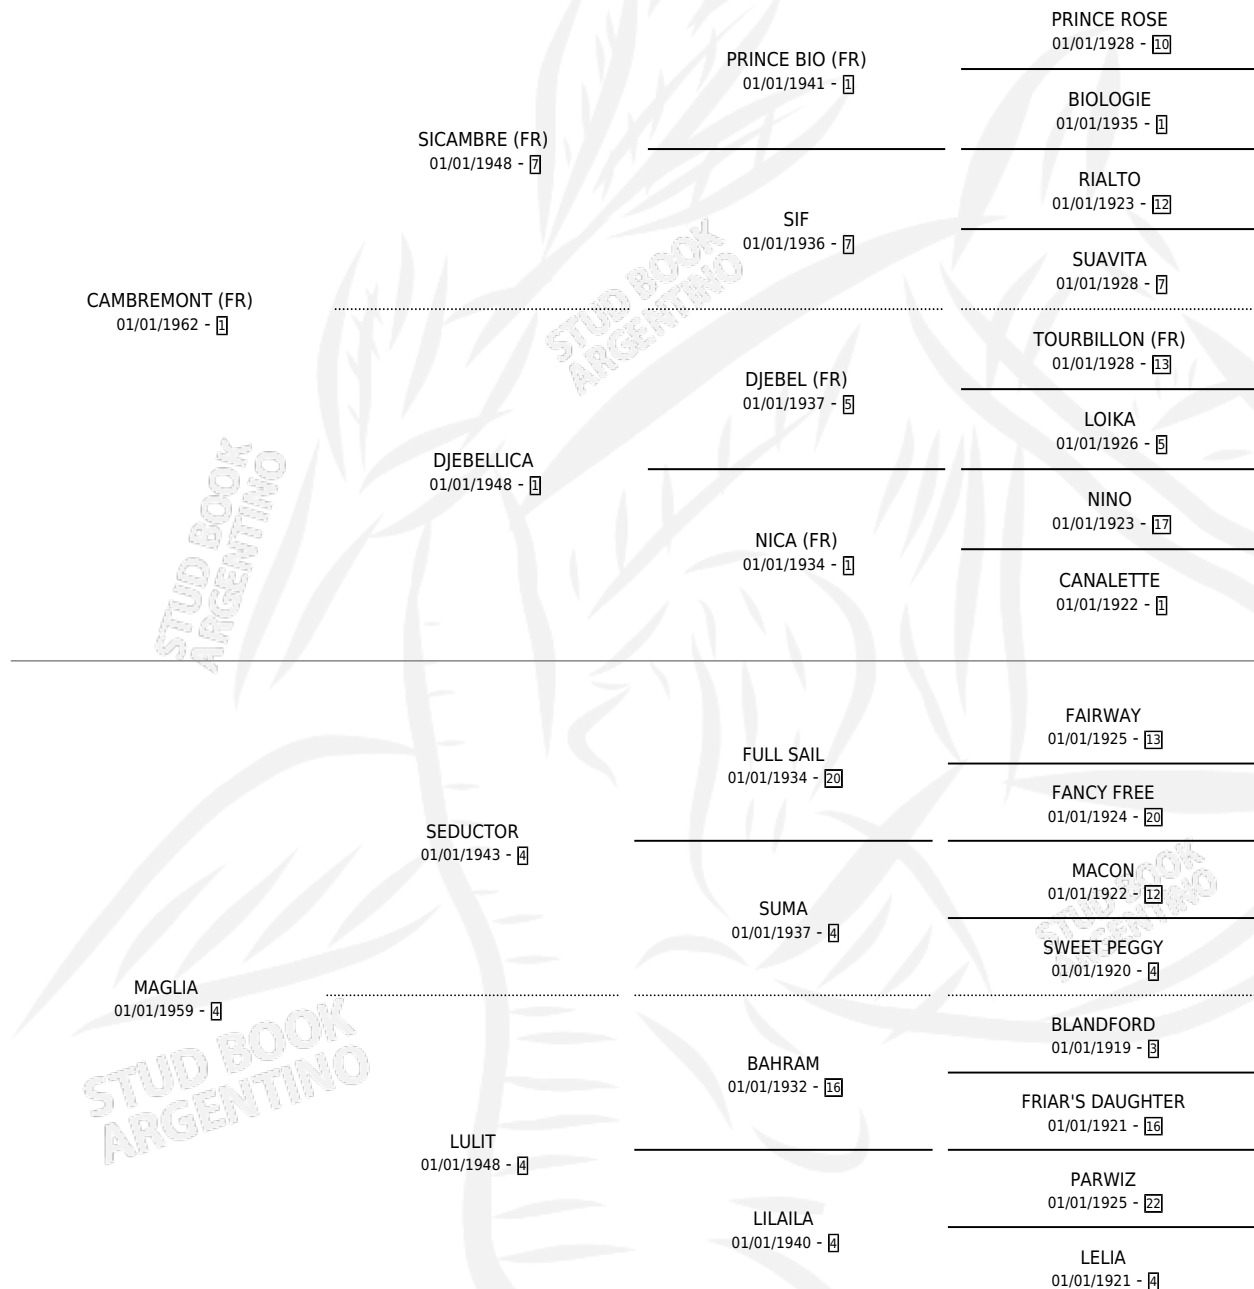

YARN

por **CAMBREMONT (FR)** y **MAGLIA** por **SEDUCTOR**

Argentina · Hembra · Zaino · SP · 01/01/1973
Familia 4-j · Volumen 28

ESTADO

TIPIFICACIÓN SANGUÍNEA	X
TIPIFICACIÓN POR ADN	X
PASAPORTE	X
IDENTIFICACIÓN POR MICROCHIP	X
REPRODUCTOR	✓

Lugar de nacimiento: Campo particular
Criador: Comalal

~

HIJOS

	MACHOS	HEMBRAS
9 NACIERON	3	5
4 CORRIERON	1	2
4 GANARON	1	2
0 GANADORES CL	0 GANADORES GR	0 GANADORES G1

PEDIGREE

S

mientos 4 / Efectividad 57.14%

PADRILLO	PRODUCTO	CRIADOR	1ER SERVICIO	ÚLTIMO SERVICIO
BIG PLAY (USA)	∅		17/11/1989	17/11/1989
BIG PLAY (USA)	FELPILLA (H ZC, 24/10/1989)	COMALAL	18/11/1988	18/11/1988
FITZGARRALDO	CACHEMIRE (M Z, 16/10/1988) •MURIÓ EL 04/12/1988•	COMALAL	22/10/1987	14/11/1987
EUZCOAR	TAMO (M Z, 23/09/1987)	SIN DATO	12/08/1986	19/10/1986
FLINTHAM (GB)	∅		06/10/1985	25/11/1985
CIPOL	BOUCLEE (H ZD, 14/09/1984)	SIN DATO		
FLINTHAM (GB)	∅			