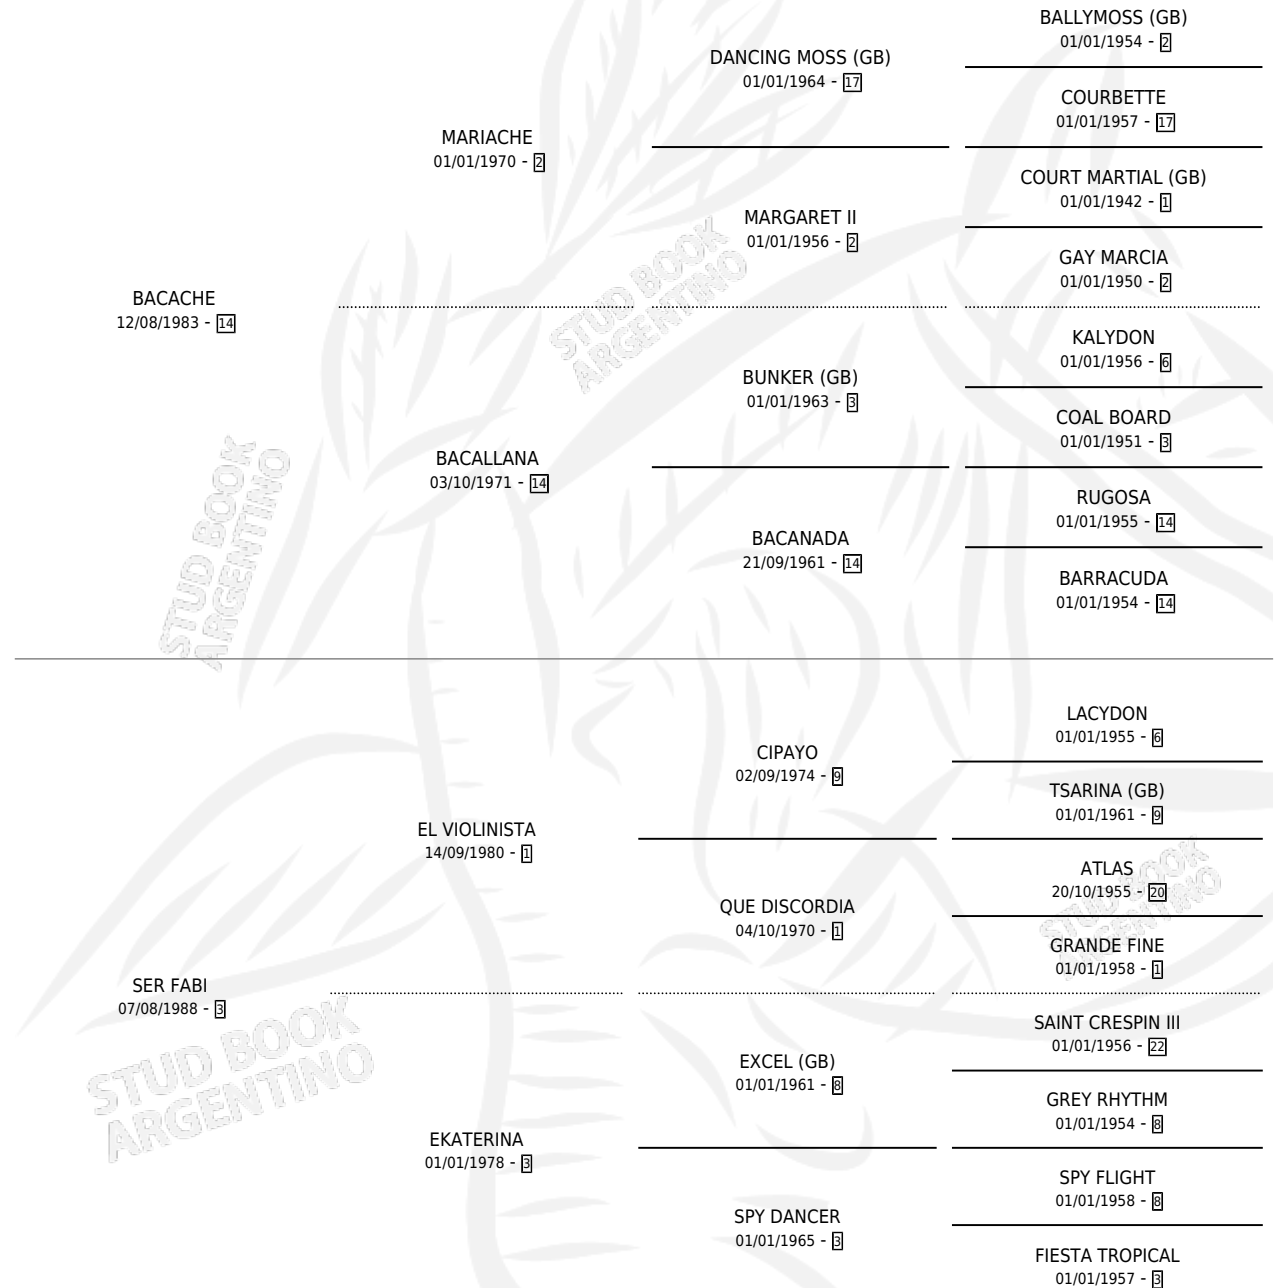

FANTASEANTE

por BACACHE y SER FABI por EL VIOLINISTA

Argentina · Macho · Zaino · SP · 05/11/1999
Familia 3-j · Volumen 37

ESTADO

TIPIFICACIÓN SANGUÍNEA	✓
TIPIFICACIÓN POR ADN	X
PASAPORTE	X
IDENTIFICACIÓN POR MICROCHIP	X
REPRODUCTOR	X

Lugar de nacimiento: San Jeronimo Sur

Criador: San Jeronimo Sur

PEDIGREE

CAMPAÑA

Solo carreras oficiales de Argentina

POR EDAD

EDAD	CC	1°	2°	3°	4°	5°	NP	CLC	CLG	CLCG1	CLGG1	IMPORTE	GANANCIA / CC
5 AÑOS	11	2	0	2	1	2	4	0	0	0	0	\$16,056	\$1,460
6 AÑOS	3	0	0	0	1	1	1	0	0	0	0	\$0	\$0
TOTALES	14	2	0	2	2	3	5	0	0	0	0	\$16,056	\$1,147
%		14.3%	0.0%	14.3%	14.3%	21.4%	35.7%	0.0%	0.0%	0.0%	0.0%		

Ganador de 2 carreras en San Isidro - \$16,056, a los 5 años.

POR DISTANCIA

HIPODROMO	CC	1°	2°	3°	4°	5°	NP	CLC	CLG	CLCG1	CLGG1	IMPORTE
ROSARIO	2	0	0	0	1	0	1	0	0	0	0	\$0
1300 MTS	1	0	0	0	0	0	1	0	0	0	0	\$0
1100 MTS	1	0	0	0	1	0	0	0	0	0	0	\$0
SAN ISIDRO	8	2	0	1	1	2	2	0	0	0	0	\$15,396
1600 MTS	6	1	0	1	1	2	1	0	0	0	0	\$9,396
1400 MTS	2	1	0	0	0	0	1	0	0	0	0	\$6,000
PALERMO	4	0	0	1	0	1	2	0	0	0	0	\$660
1400 MTS	1	0	0	0	0	0	1	0	0	0	0	\$0
1200 MTS	3	0	0	1	0	1	1	0	0	0	0	\$660