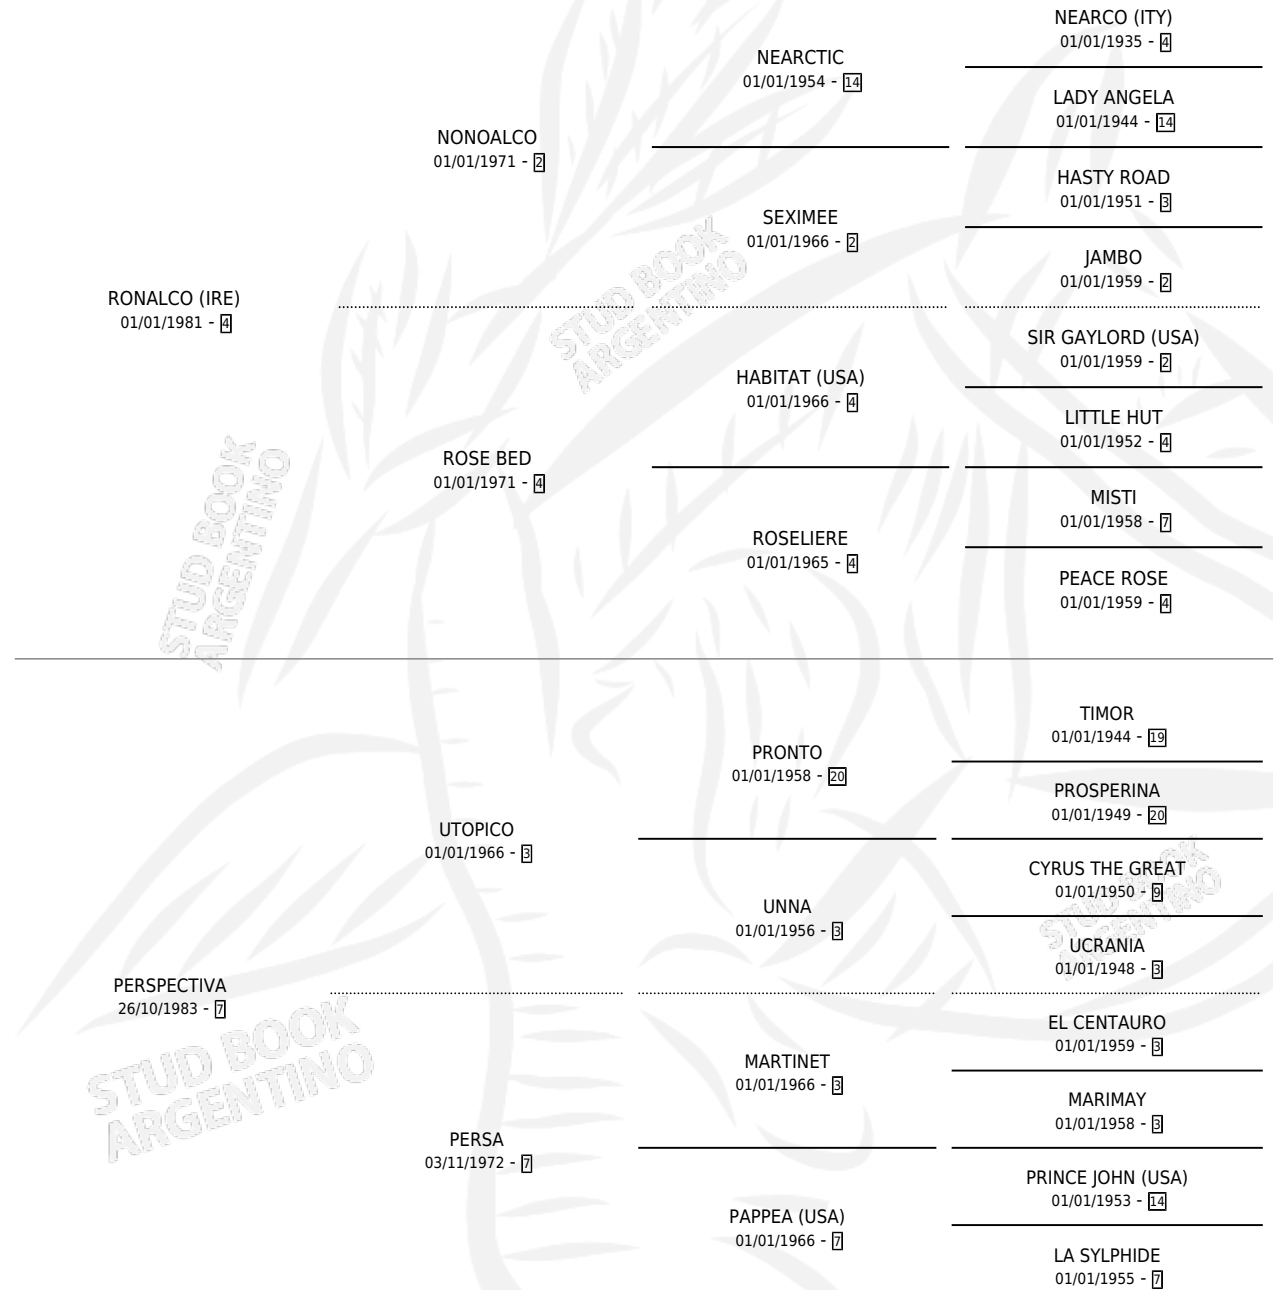

PERITO

por RONALCO (IRE) y PERSPECTIVA por UTOPICO

Argentina · Macho · Zaino · SP · 17/10/1999
Familia 7 · Volumen 37

ESTADO

TIPIFICACIÓN SANGUÍNEA	X
TIPIFICACIÓN POR ADN	X
PASAPORTE	X
IDENTIFICACIÓN POR MICROCHIP	X
REPRODUCTOR	X

Lugar de nacimiento: Alentue

Criador: Alentue

PEDIGREE

PERITO

Datos oficiales del Stud Book Argentino

Documento generado el 26/04/2026

studbook.org.ar