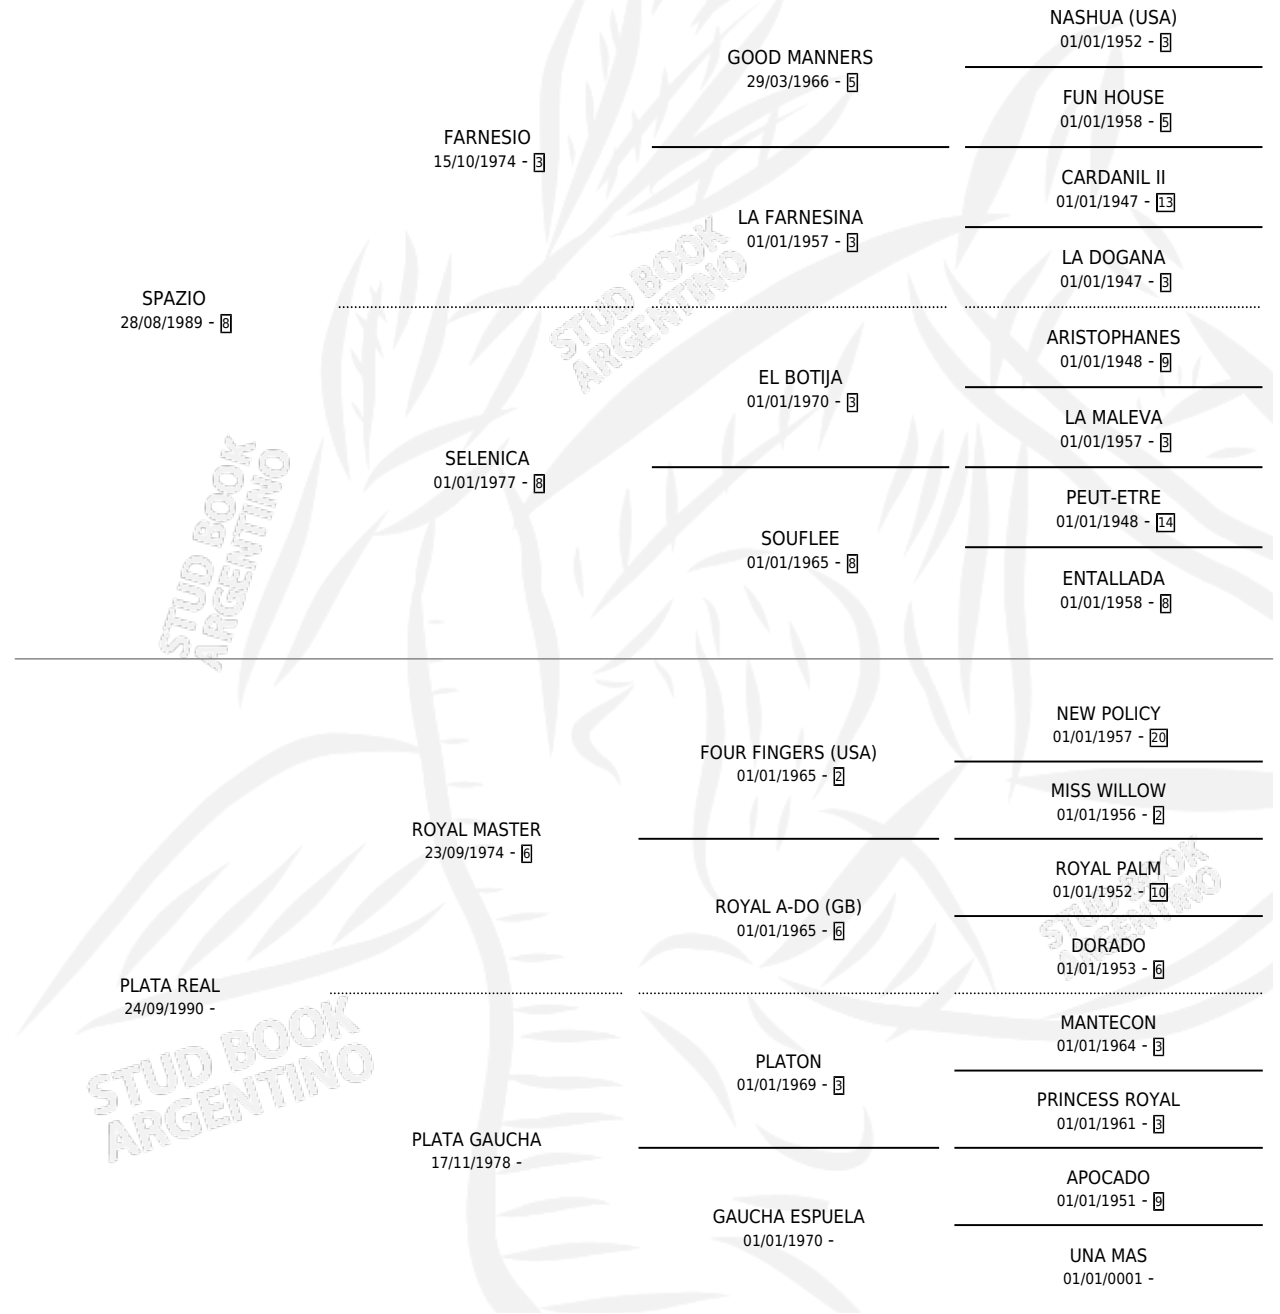

MUÑECO PLATUDO

por SPAZIO y PLATA REAL por ROYAL MASTER

Argentina · Macho · Zaino Colorado · SP · 05/10/1999
Familia · Volumen 37

ESTADO

TIPIFICACIÓN SANGUÍNEA	✓
TIPIFICACIÓN POR ADN	X
PASAPORTE	X
IDENTIFICACIÓN POR MICROCHIP	X
REPRODUCTOR	X

Lugar de nacimiento: Malu
Criador: Orlando Raul Osvaldo

PEDIGREE

CAMPAÑA

Solo carreras oficiales de Argentina

POR EDAD

EDAD	CC	1°	2°	3°	4°	5°	NP	CLC	CLG	CLCG1	CLGG1	IMPORTE	GANANCIA / CC
2 AÑOS	4	0	0	0	0	1	3	0	0	0	0	\$198	\$50
3 AÑOS	9	0	2	1	0	1	5	0	0	0	0	\$3,640	\$404
TOTALES	13	0	2	1	0	2	8	0	0	0	0	\$3,838	\$295
%		0.0%	15.4%	7.7%	0.0%	15.4%	61.5%	0.0%	0.0%	0.0%	0.0%		