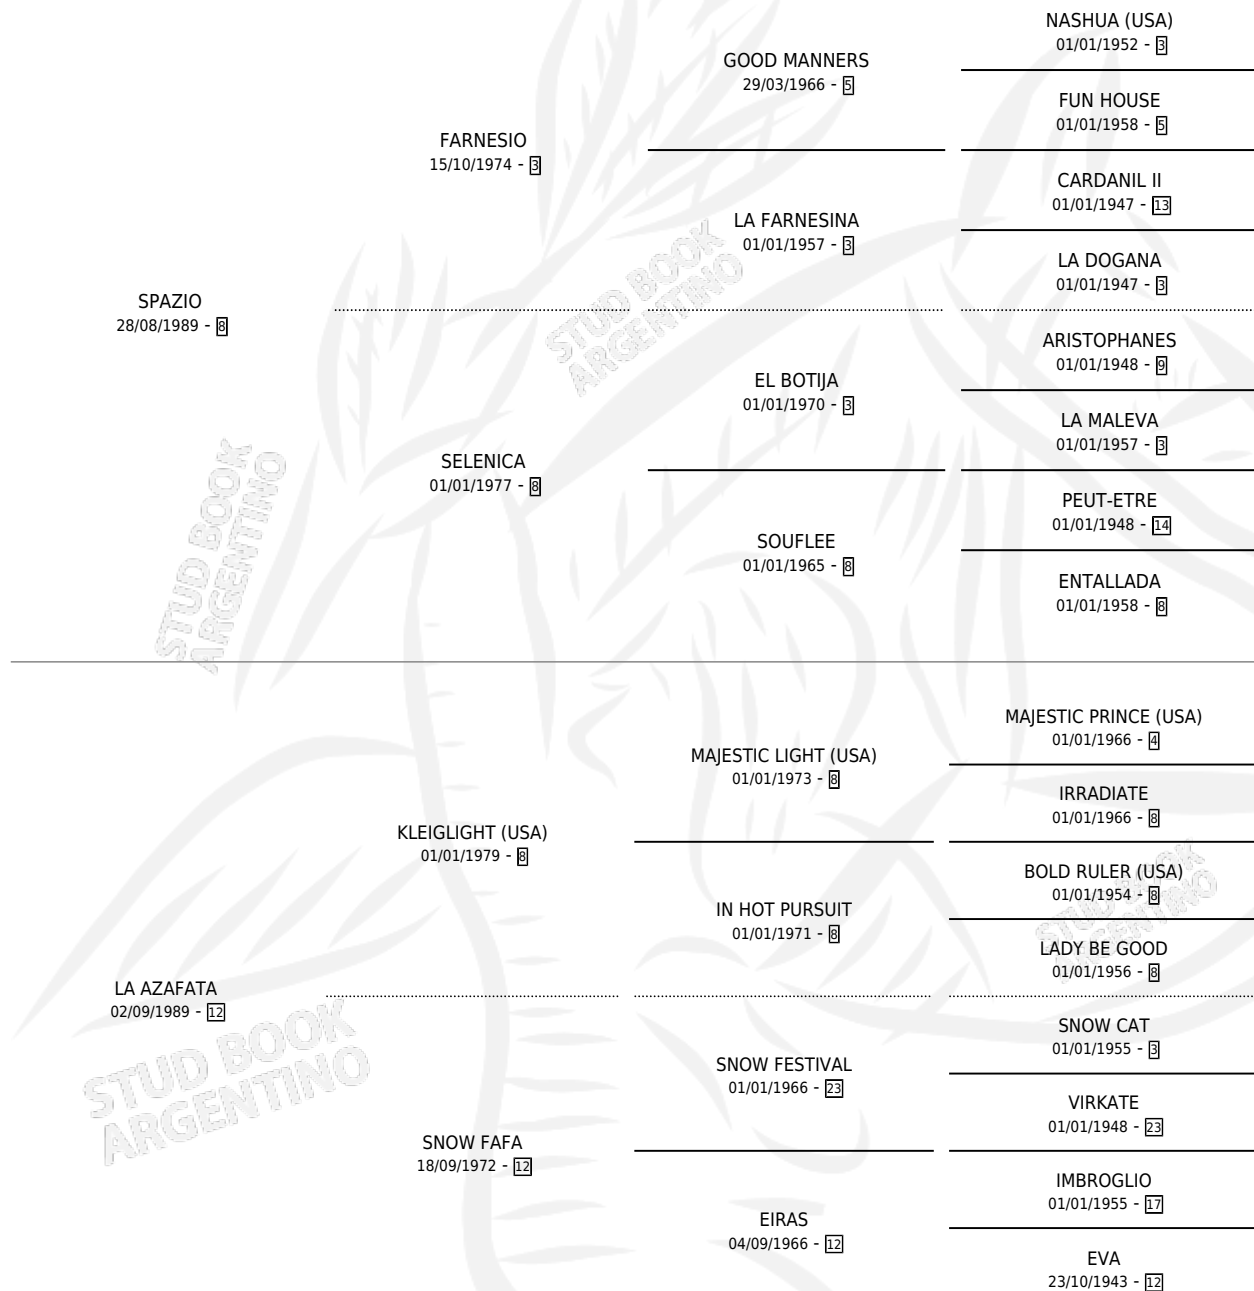

JAPET

por SPAZIO y LA AZAFATA por KLEIGLIGHT (USA)

Argentina · Macho · Zaino Colorado · SP · 18/10/1999
Familia 12 · Volumen 37

ESTADO

TIPIFICACIÓN SANGUÍNEA	✓
TIPIFICACIÓN POR ADN	X
PASAPORTE	X
IDENTIFICACIÓN POR MICROCHIP	X
REPRODUCTOR	X

Lugar de nacimiento: Malu

Criador: Olaz Ramon A.

PEDIGREE