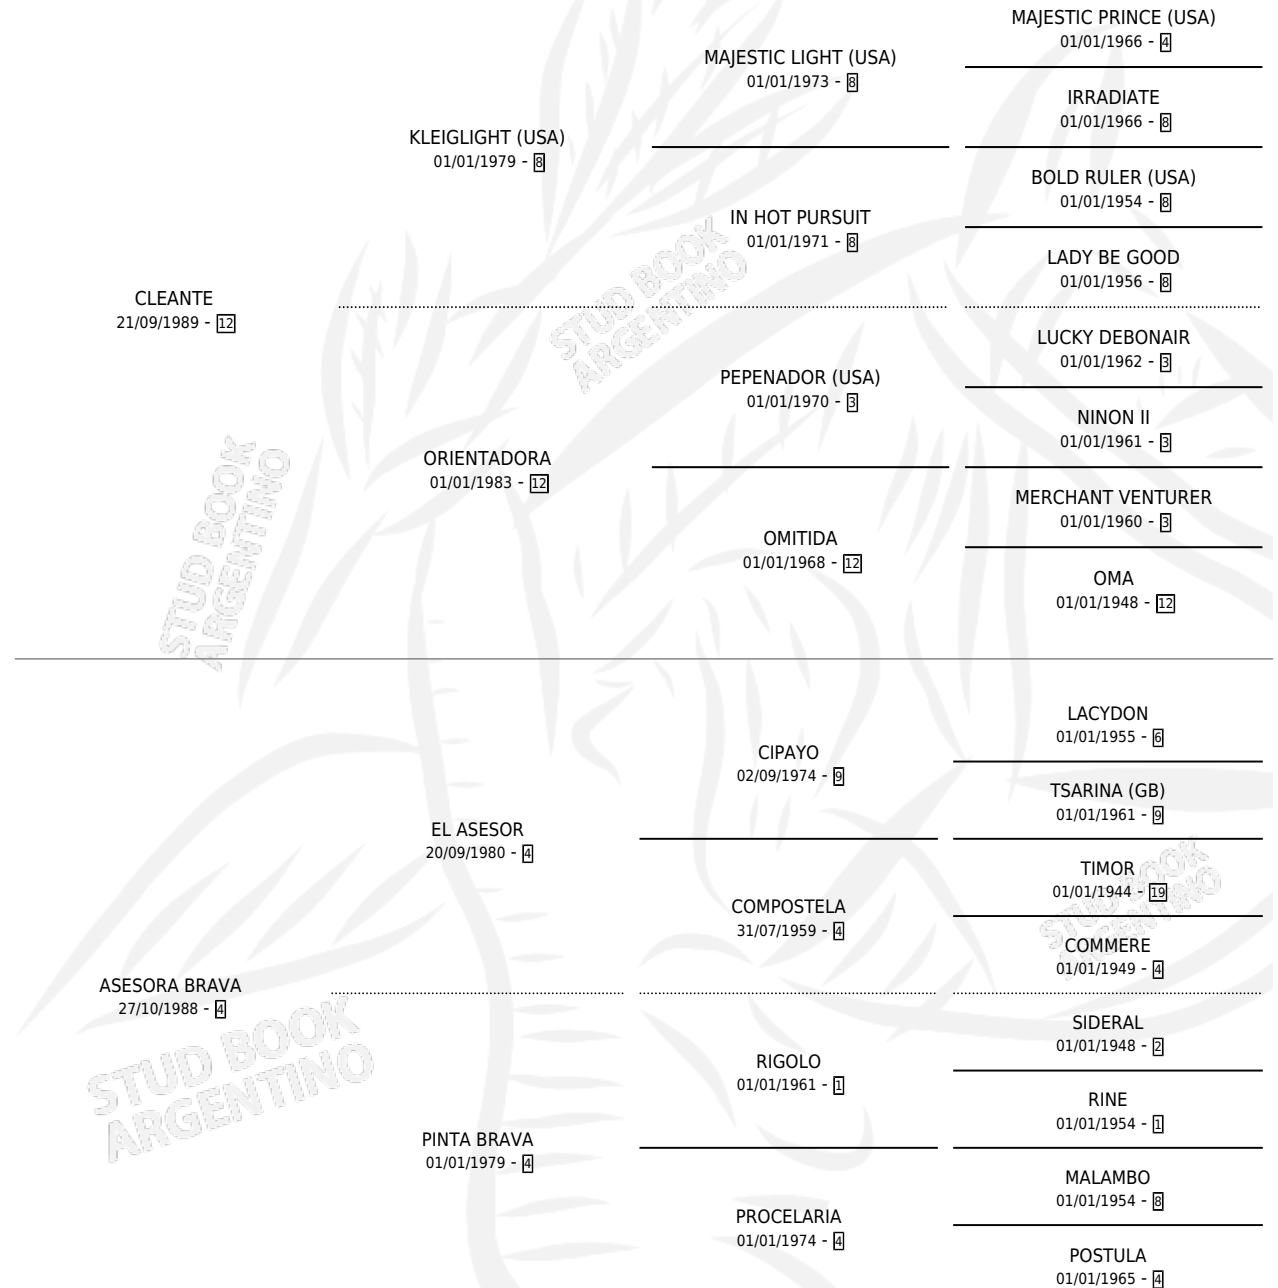

PEQUEÑA CHOLA

por **CLEANTE** y **ASESORA BRAVA** por **EL ASESOR**

Argentina · Hembra · Alazan · SP · 19/10/1999
Familia 4-p · Volumen 37

ESTADO

TIPIFICACIÓN SANGUÍNEA	✓
TIPIFICACIÓN POR ADN	X
PASAPORTE	X
IDENTIFICACIÓN POR MICROCHIP	X
REPRODUCTOR	X

Lugar de nacimiento: El Padrino

Criador: Serra Hugo Omar

PEDIGREE

PEQUEÑA CHOLA

Datos oficiales del Stud Book Argentino

Documento generado el 13/06/2026

studbook.org.ar