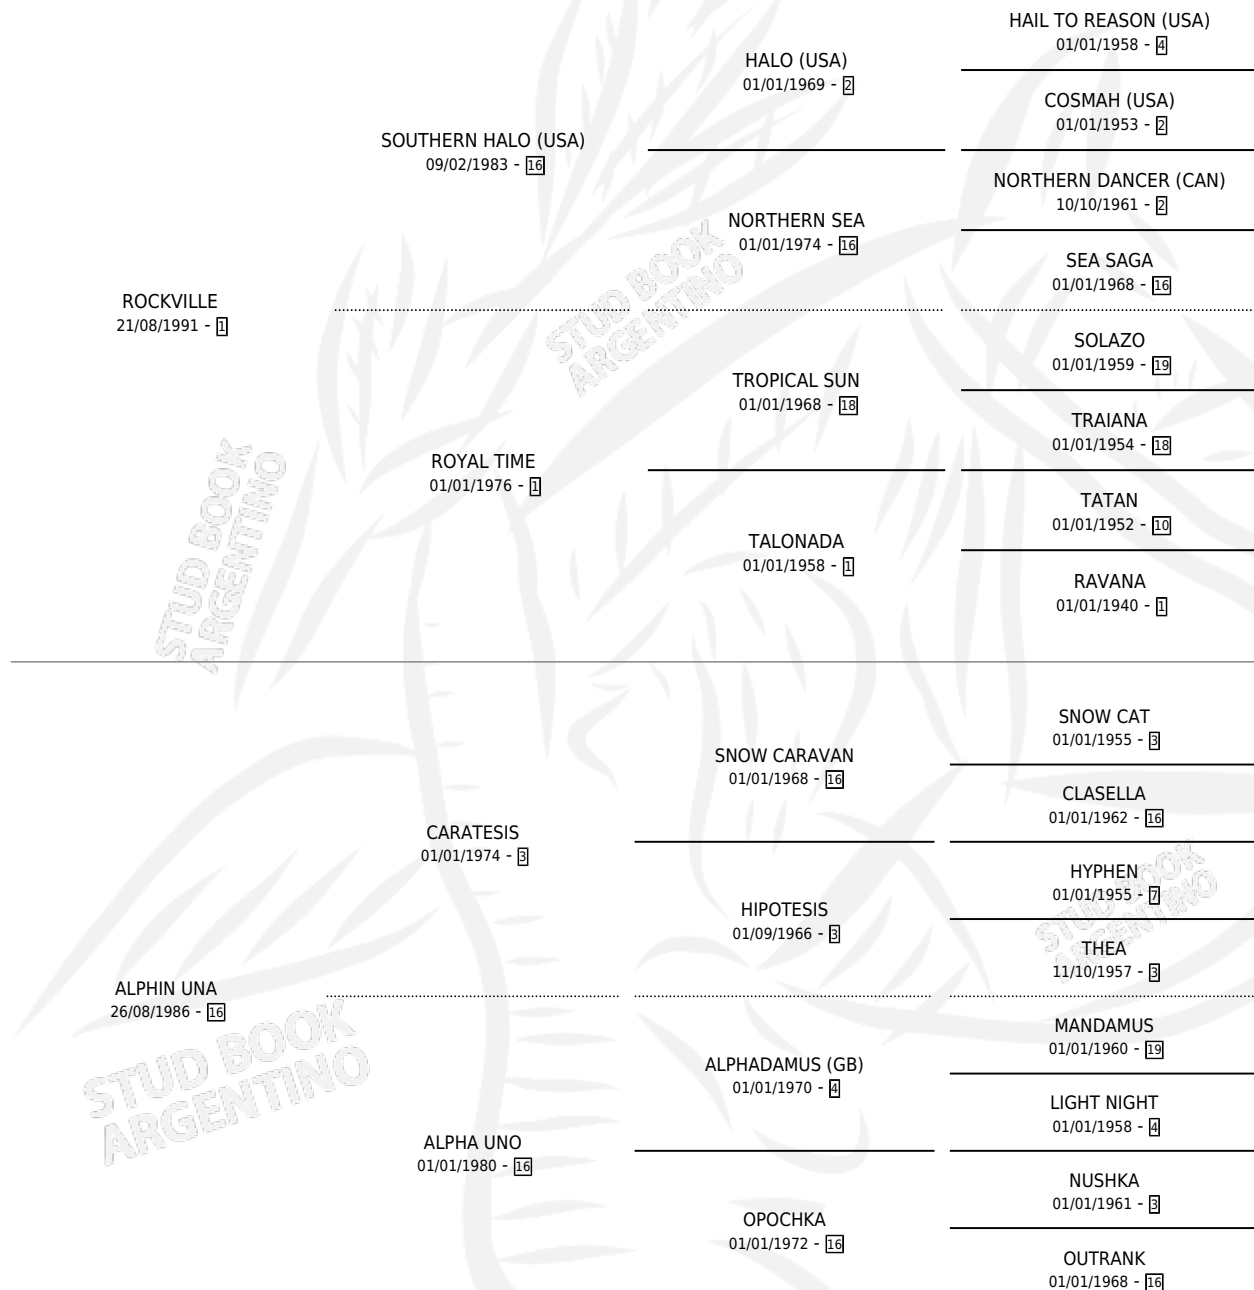

ESPERADA-BA

por ROCKVILLE y ALPHIN UNA por CARATESIS

Argentina · Hembra · Alazan Tostado · SP · 27/10/1999
Familia 16-d · Volumen 37

ESTADO

TIPIFICACIÓN SANGUÍNEA	✓
TIPIFICACIÓN POR ADN	✓
PASAPORTE	X
IDENTIFICACIÓN POR MICROCHIP	X
REPRODUCTOR	✓

Lugar de nacimiento: Gran Amigo

Criador: Sin dato

~

HIJOS

	MACHOS	HEMBRAS
3 NACIERON	2	1
1 CORRIERON	1	0

SIN ACTUACIONES

PEDIGREE

CAMPAÑA

Solo carreras oficiales de Argentina

POR EDAD

EDAD	CC	1°	2°	3°	4°	5°	NP	CLC	CLG	CLCG1	CLGG1	IMPORTE	GANANCIA / CC
4 AÑOS	6	0	0	2	3	0	1	0	0	0	0	\$3,960	\$660
5 AÑOS	6	2	0	0	0	1	3	0	0	0	0	\$14,000	\$2,333
6 AÑOS	3	0	0	0	1	0	2	0	0	0	0	\$1,000	\$333
TOTALES	15	2	0	2	4	1	6	0	0	0	0	\$18,960	\$1,264
%		13.3%	0.0%	13.3%	26.7%	6.7%	40.0%	0.0%	0.0%	0.0%	0.0%		