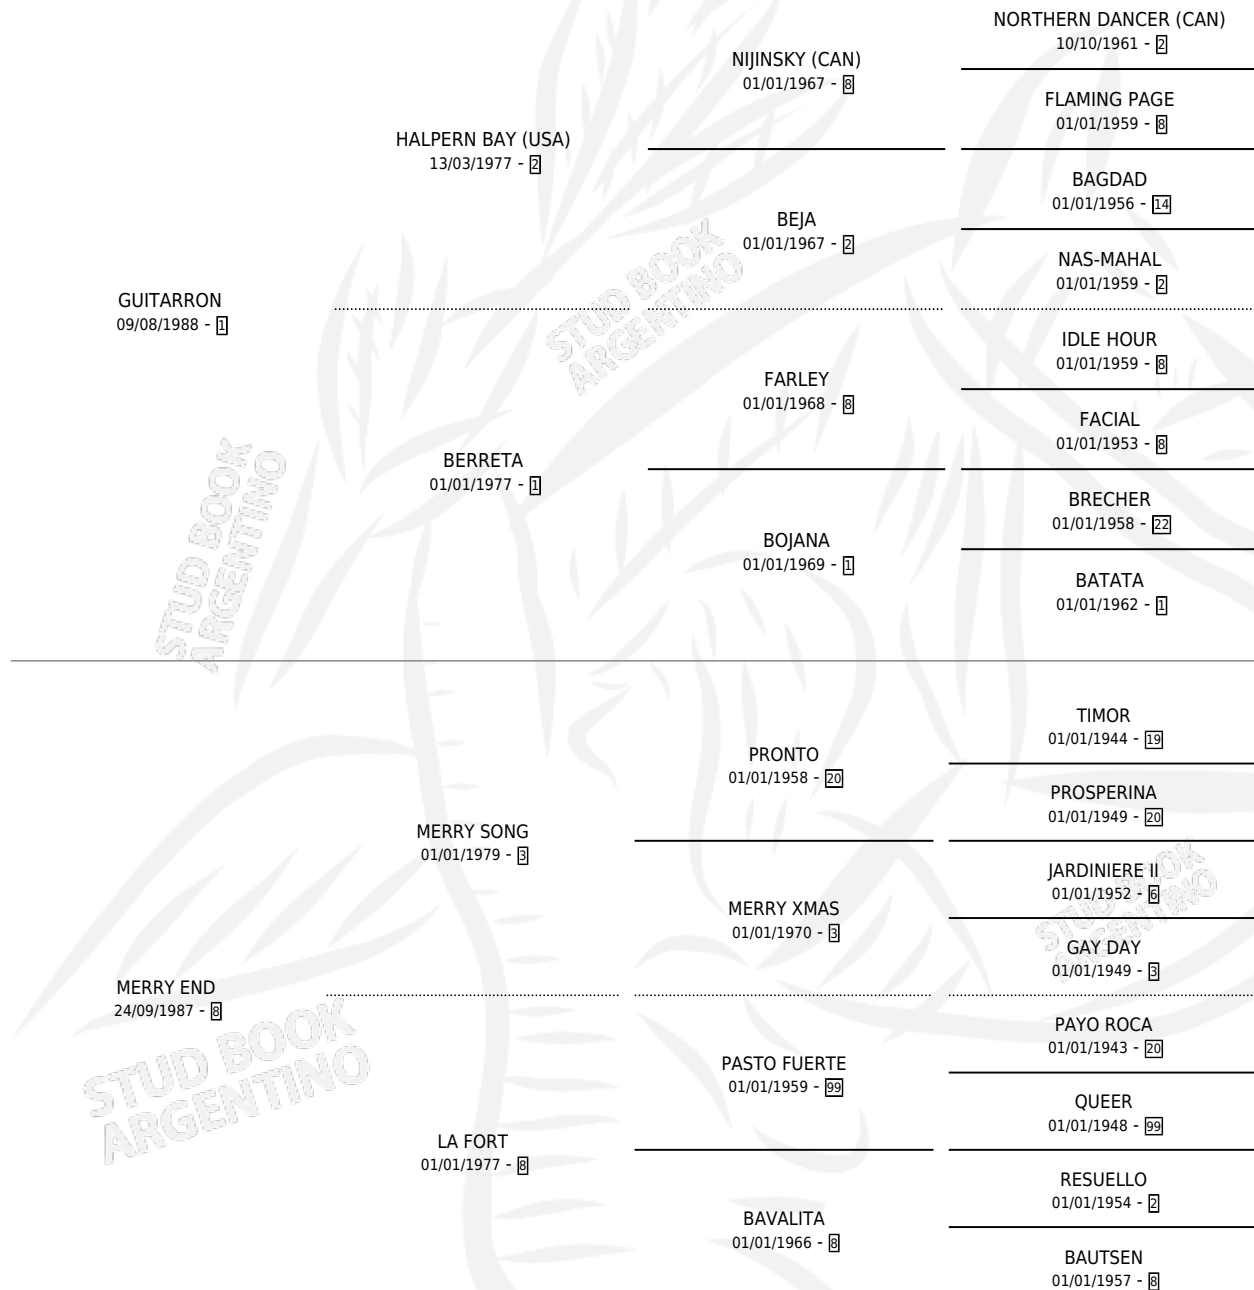

MERRY GUITAR

por GUITARRON y MERRY END por MERRY SONG

Argentina · Macho · Zaino · SP · 19/11/1999
Familia 8-a · Volumen 37

ESTADO

TIPIFICACIÓN SANGUÍNEA	X
TIPIFICACIÓN POR ADN	X
PASAPORTE	X
IDENTIFICACIÓN POR MICROCHIP	X
REPRODUCTOR	X

Lugar de nacimiento: Virgen De La Inmaculada
Concepcion

Criador: Sin dato

PEDIGREE

MERRY GUITAR

Datos oficiales del Stud Book Argentino

Documento generado el 08/05/2026

studbook.org.ar