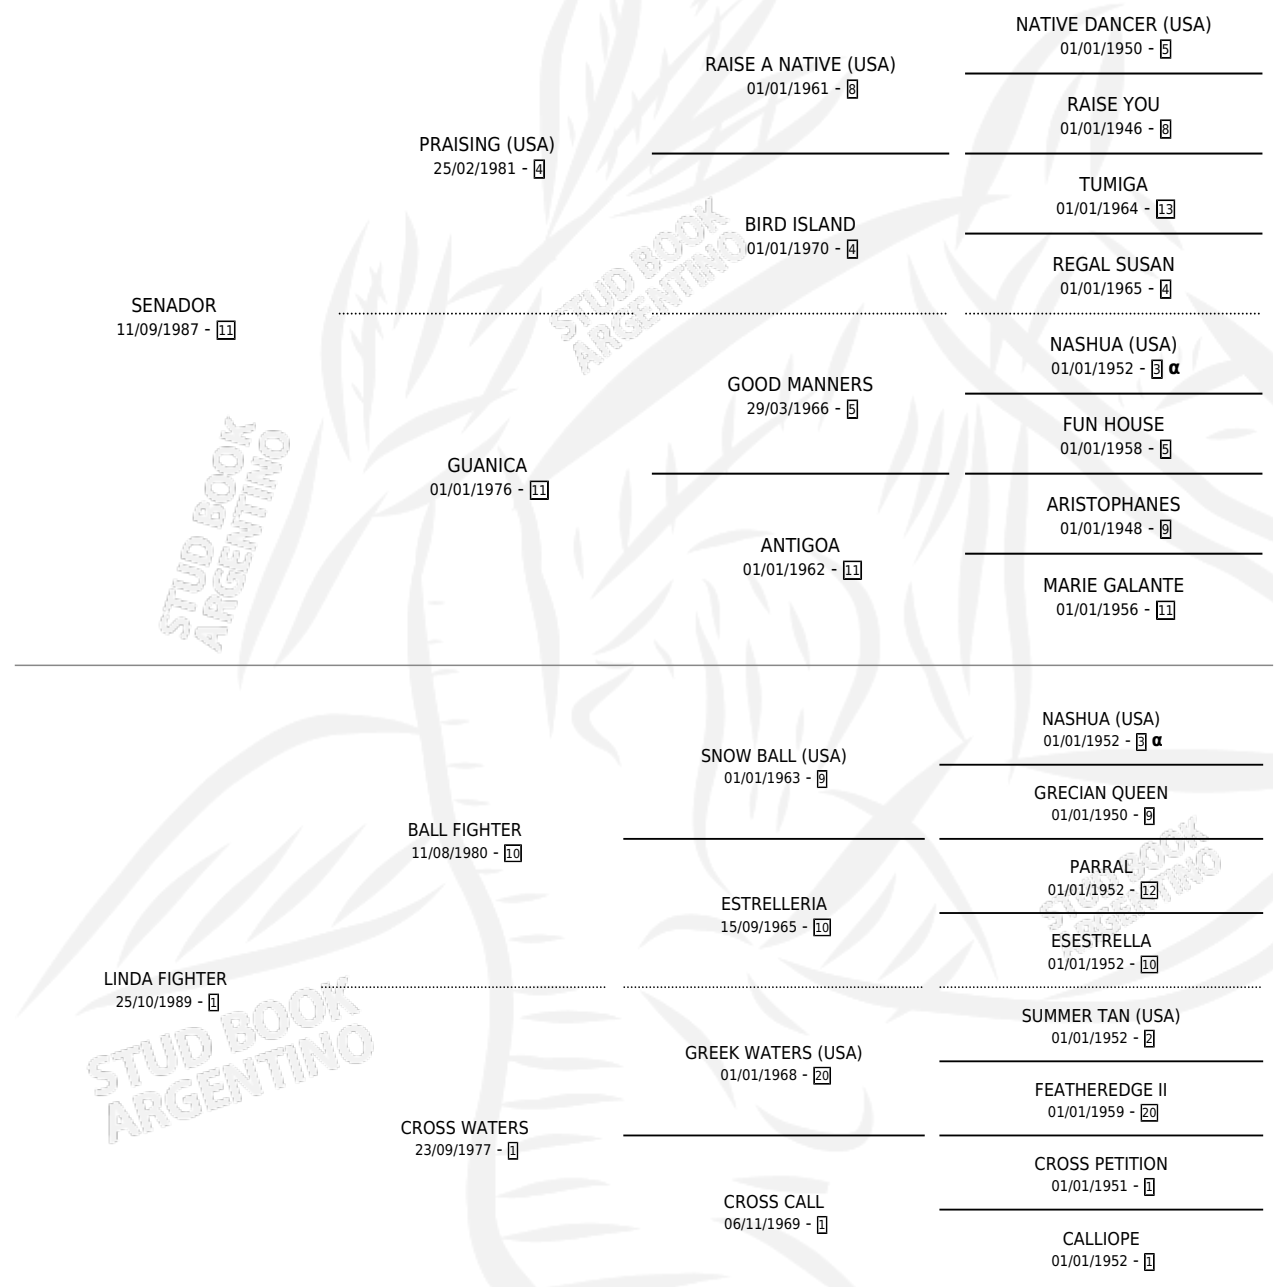

SENADORA CANDY

por SENADOR y LINDA FIGHTER por BALL FIGHTER

PEDIGREE

Argentina · Hembra · Alazan · SP · 25/10/1999
Familia 1-j · Volumen 37

ESTADO

TIPIFICACIÓN SANGUÍNEA	✓
TIPIFICACIÓN POR ADN	X
PASAPORTE	X
IDENTIFICACIÓN POR MICROCHIP	X
REPRODUCTOR	✓

Lugar de nacimiento: Caco

Criador: Sin dato

INBREEDING : α

CAMPAÑA

Solo carreras oficiales de Argentina

POR EDAD

EDAD	CC	1°	2°	3°	4°	5°	NP	CLC	CLG	CLCG1	CLGG1	IMPORTE	GANANCIA / CC
4 AÑOS	3	0	0	0	0	0	3	0	0	0	0	\$200	\$67
5 AÑOS	2	0	0	0	0	0	2	0	0	0	0	\$0	\$0
TOTALES	5	0	0	0	0	0	5	0	0	0	0	\$200	\$40
%		0.0%	0.0%	0.0%	0.0%	0.0%	100%	0.0%	0.0%	0.0%	0.0%		