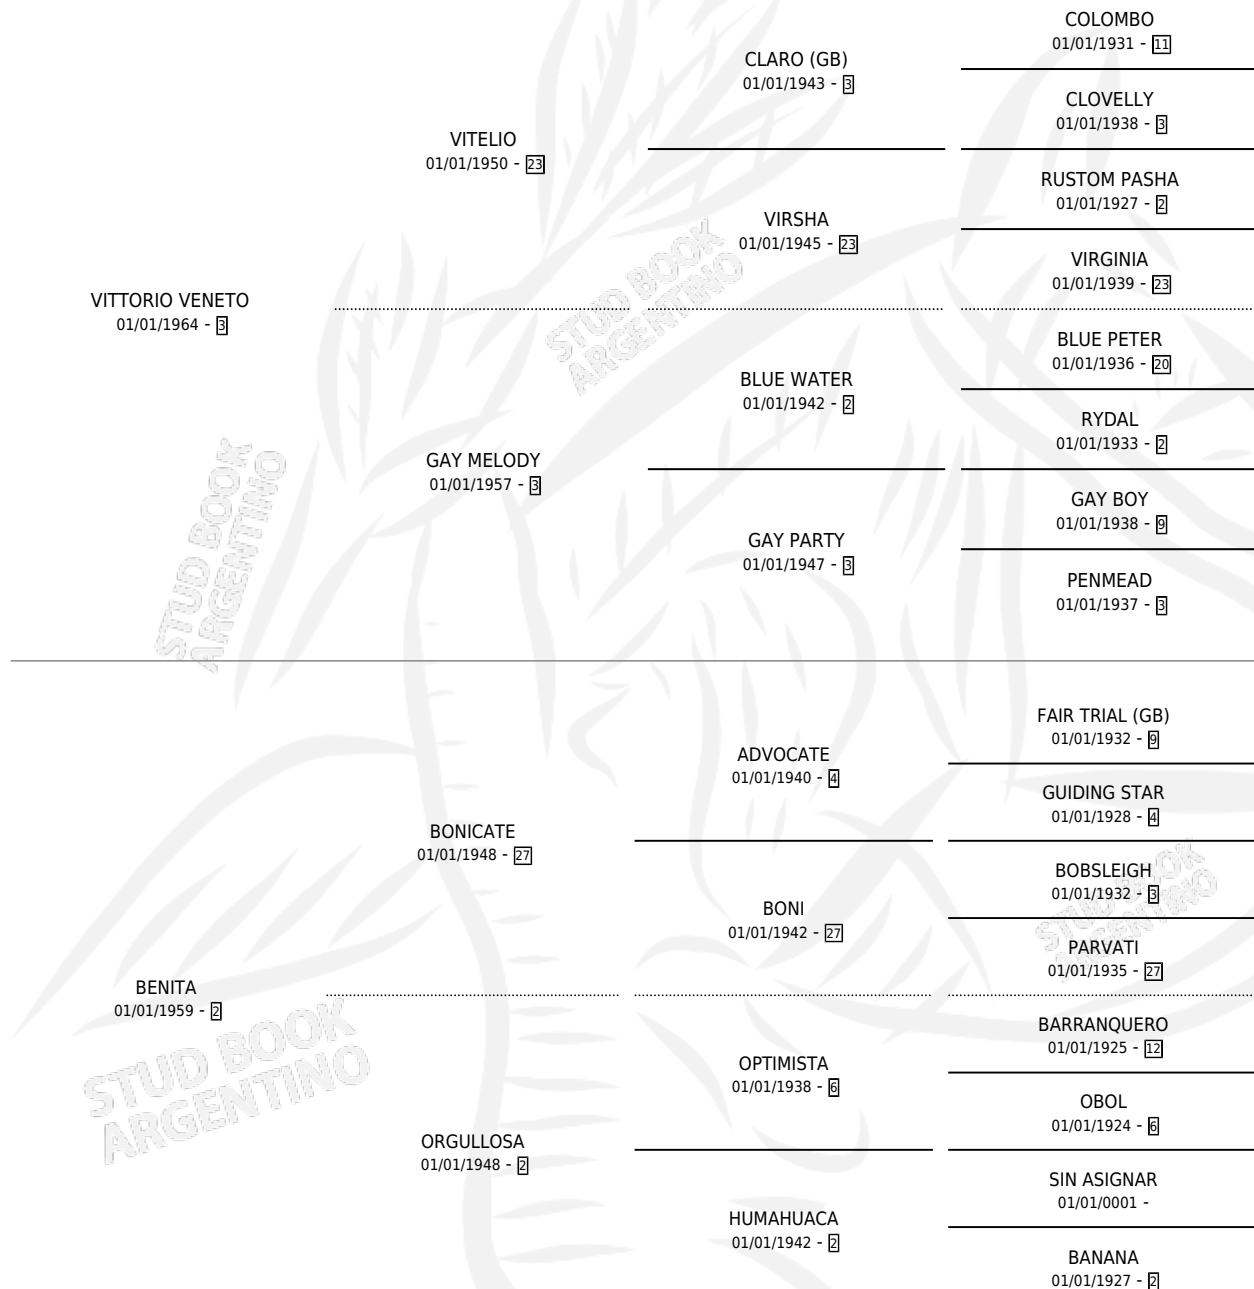

MISTER PUTNEY

por VITTORIO VENETO y BENITA por BONICATE

Argentina · Macho · Alazan · SP · 01/01/1973
Familia 2-f · Volumen 28

ESTADO

TIPIFICACIÓN SANGUÍNEA	✓
TIPIFICACIÓN POR ADN	X
PASAPORTE	X
IDENTIFICACIÓN POR MICROCHIP	X
REPRODUCTOR	✓

Lugar de nacimiento: Campo particular
Criador: Acevedo Sylvia Menendez de

~

HIJOS

	MACHOS	HEMBRAS
2 NACIERON	1	1

SIN ACTUACIONES

PEDIGREE

SERVICIOS PADRILLO

TEMPORADA	HARAS	SERVICIO	NAC.	EFFECTIVIDAD
0	IMPORTADO EN VIENTRE	4	1	25.00 %