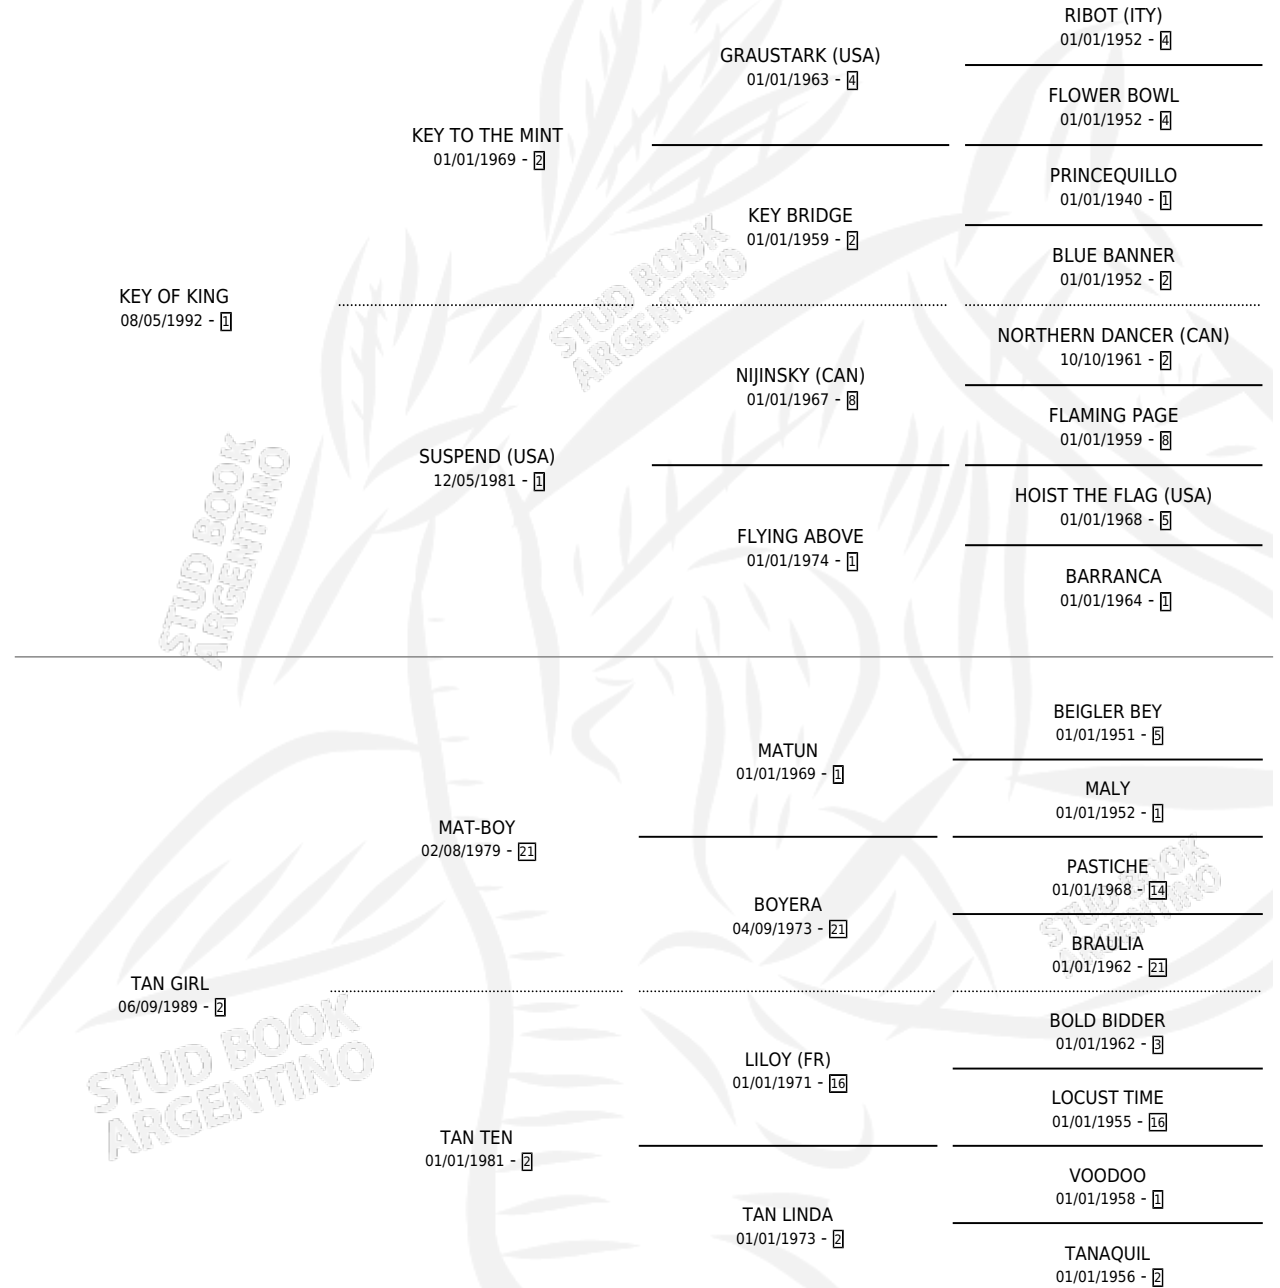

REINA JESICA

por KEY OF KING y TAN GIRL por MAT-BOY

Argentina · Hembra · Zaino · SP · 29/10/1999
Familia 2-a · Volumen 37

ESTADO

TIPIFICACIÓN SANGUÍNEA	✓
TIPIFICACIÓN POR ADN	X
PASAPORTE	X
IDENTIFICACIÓN POR MICROCHIP	X
REPRODUCTOR	X

Lugar de nacimiento: Mi Remanso

Criador: Sin dato

PEDIGREE