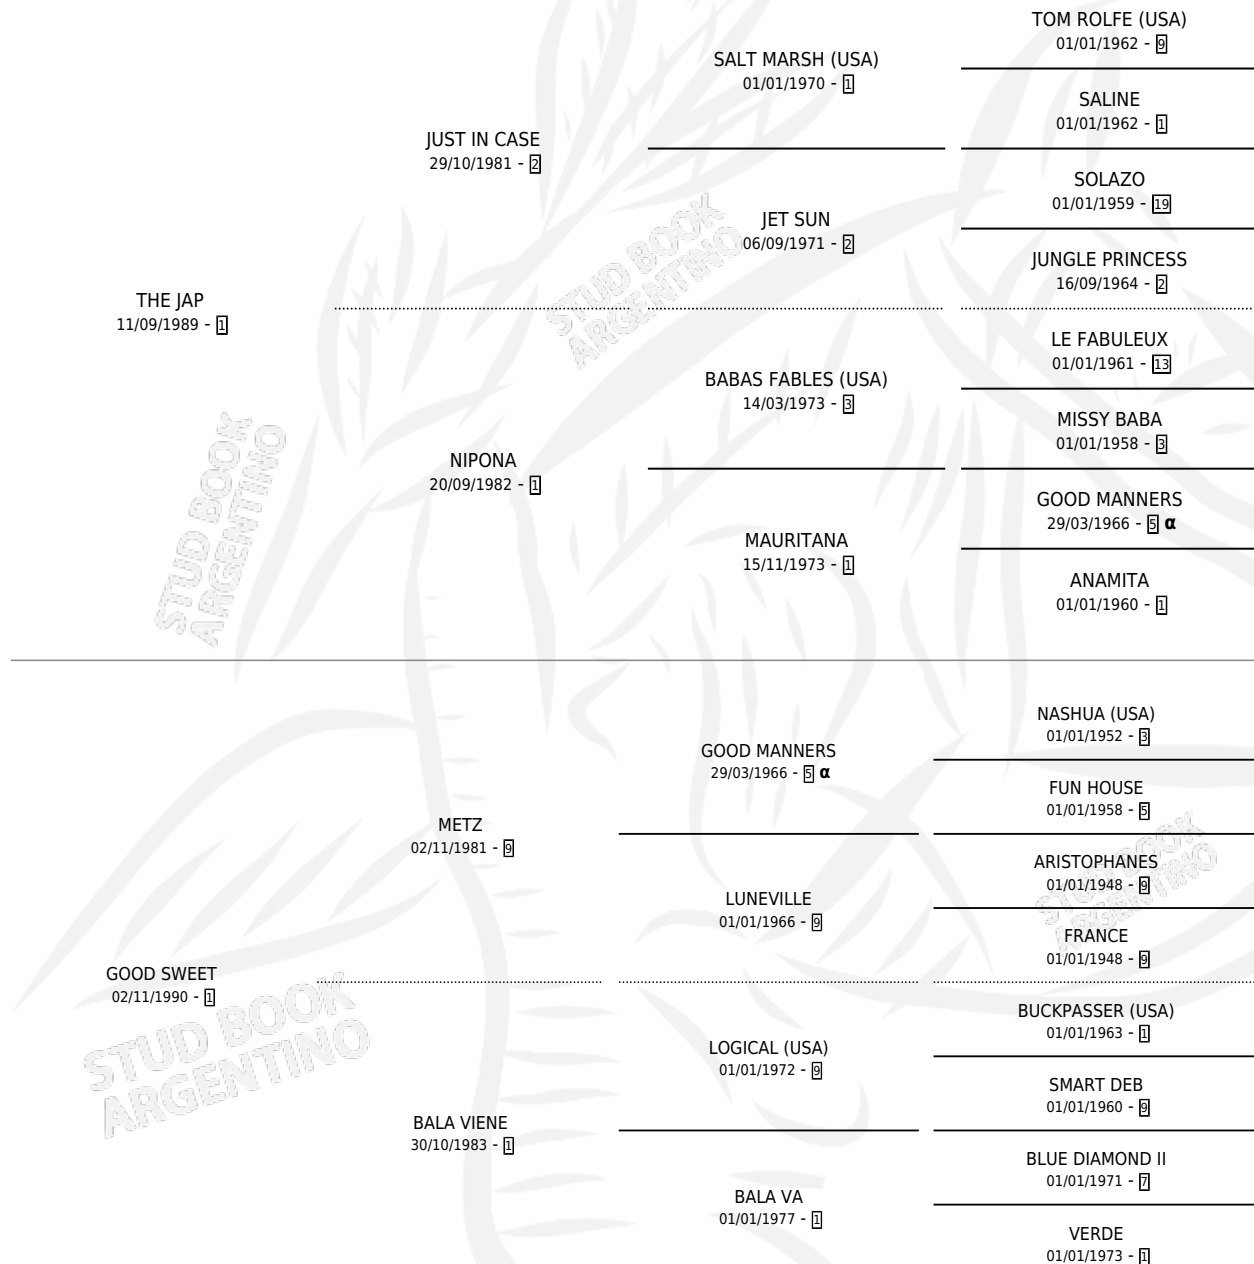

START JAP

por THE JAP y GOOD SWEET por METZ

Argentina · Hembra · Zaino · SP · 27/10/1999
Familia 1-e · Volumen 37

ESTADO

TIPIFICACIÓN SANGUÍNEA	✓
TIPIFICACIÓN POR ADN	✓
PASAPORTE	X
IDENTIFICACIÓN POR MICROCHIP	X
REPRODUCTOR	✓

Lugar de nacimiento: Campo particular

Criador: Sin dato

~

HIJOS

	MACHOS	HEMBRAS
1 NACIERON	1	0
SIN ACTUACIONES		

PEDIGREE

INBREEDING : α

S

mientos 1 / Efectividad 50.00%

PADRILLO	PRODUCTO	CRIADOR	1ER SERVICIO	ÚLTIMO SERVICIO
TUOZZO	∅		16/12/2007	16/12/2007
IBERAL	UNHAPPY COLT (M Z, 30/10/2006) NACIÓ EL 20/01/2007	SIN DATO	02/12/2005	02/12/2005