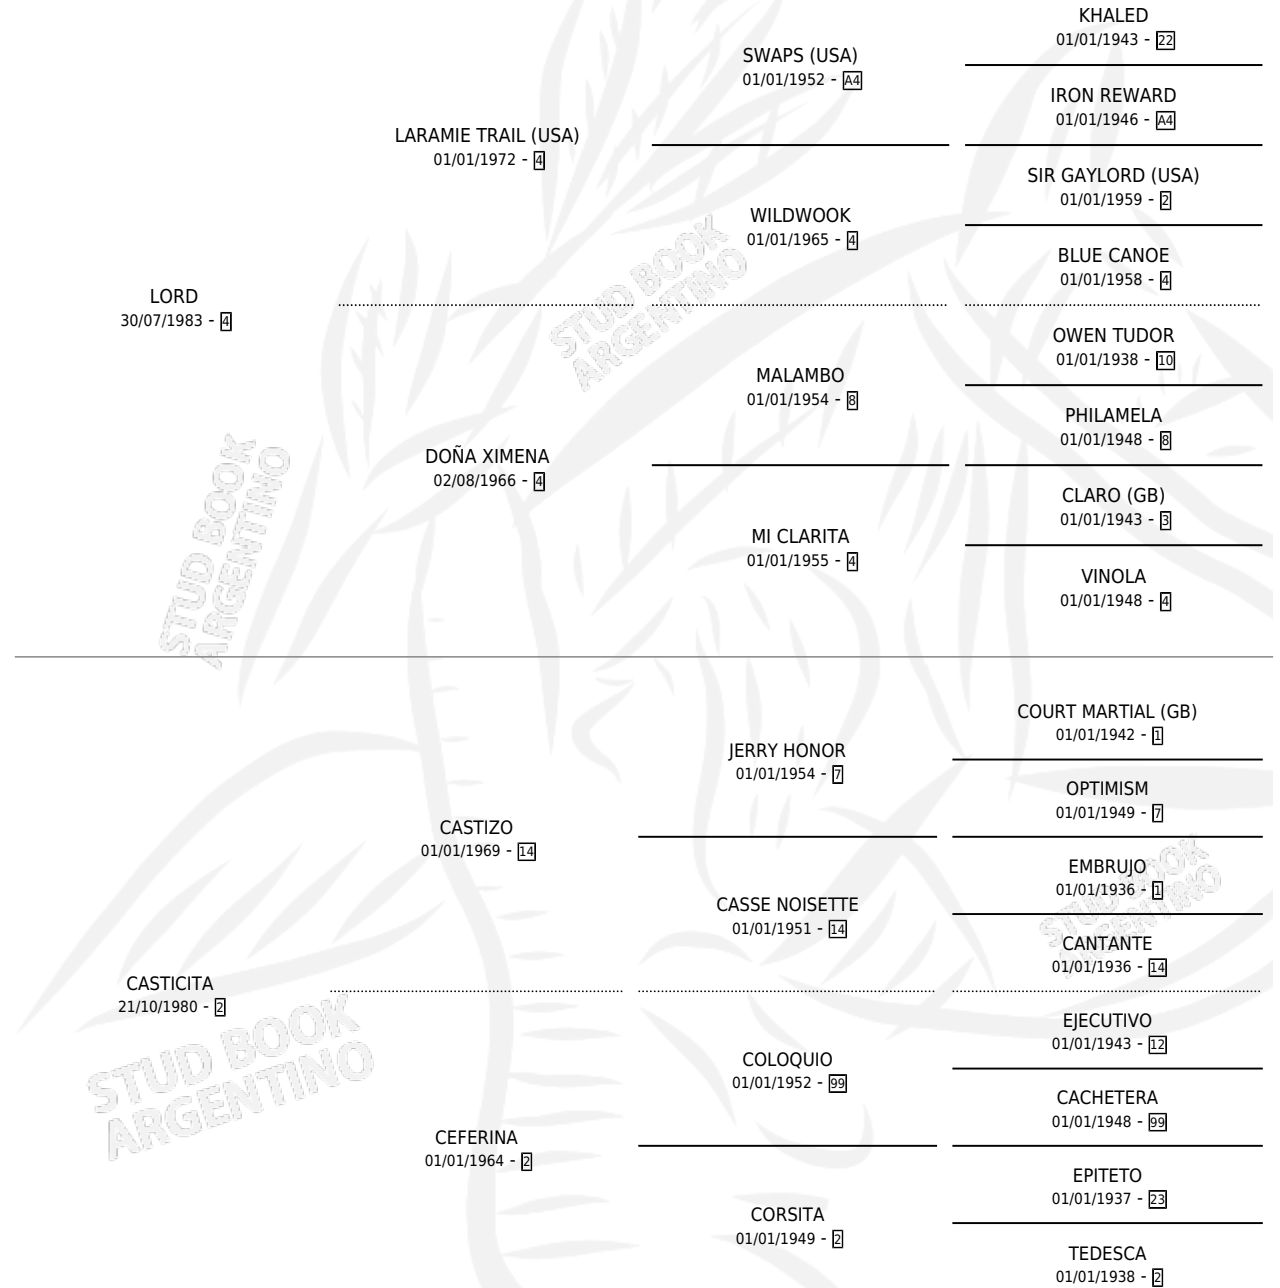

# CASI LORD

por LORD y CASTICITA por CASTIZO

Argentina · Macho · Alazan · SP · 22/10/1999  
Familia 2-I · Volumen 37

## ESTADO

TIPIFICACIÓN SANGUÍNEA	X
TIPIFICACIÓN POR ADN	X
PASAPORTE	X
IDENTIFICACIÓN POR MICROCHIP	X
REPRODUCTOR	X

**Lugar de nacimiento:** La Elsa

**Criador:** Sin dato

## PEDIGREE