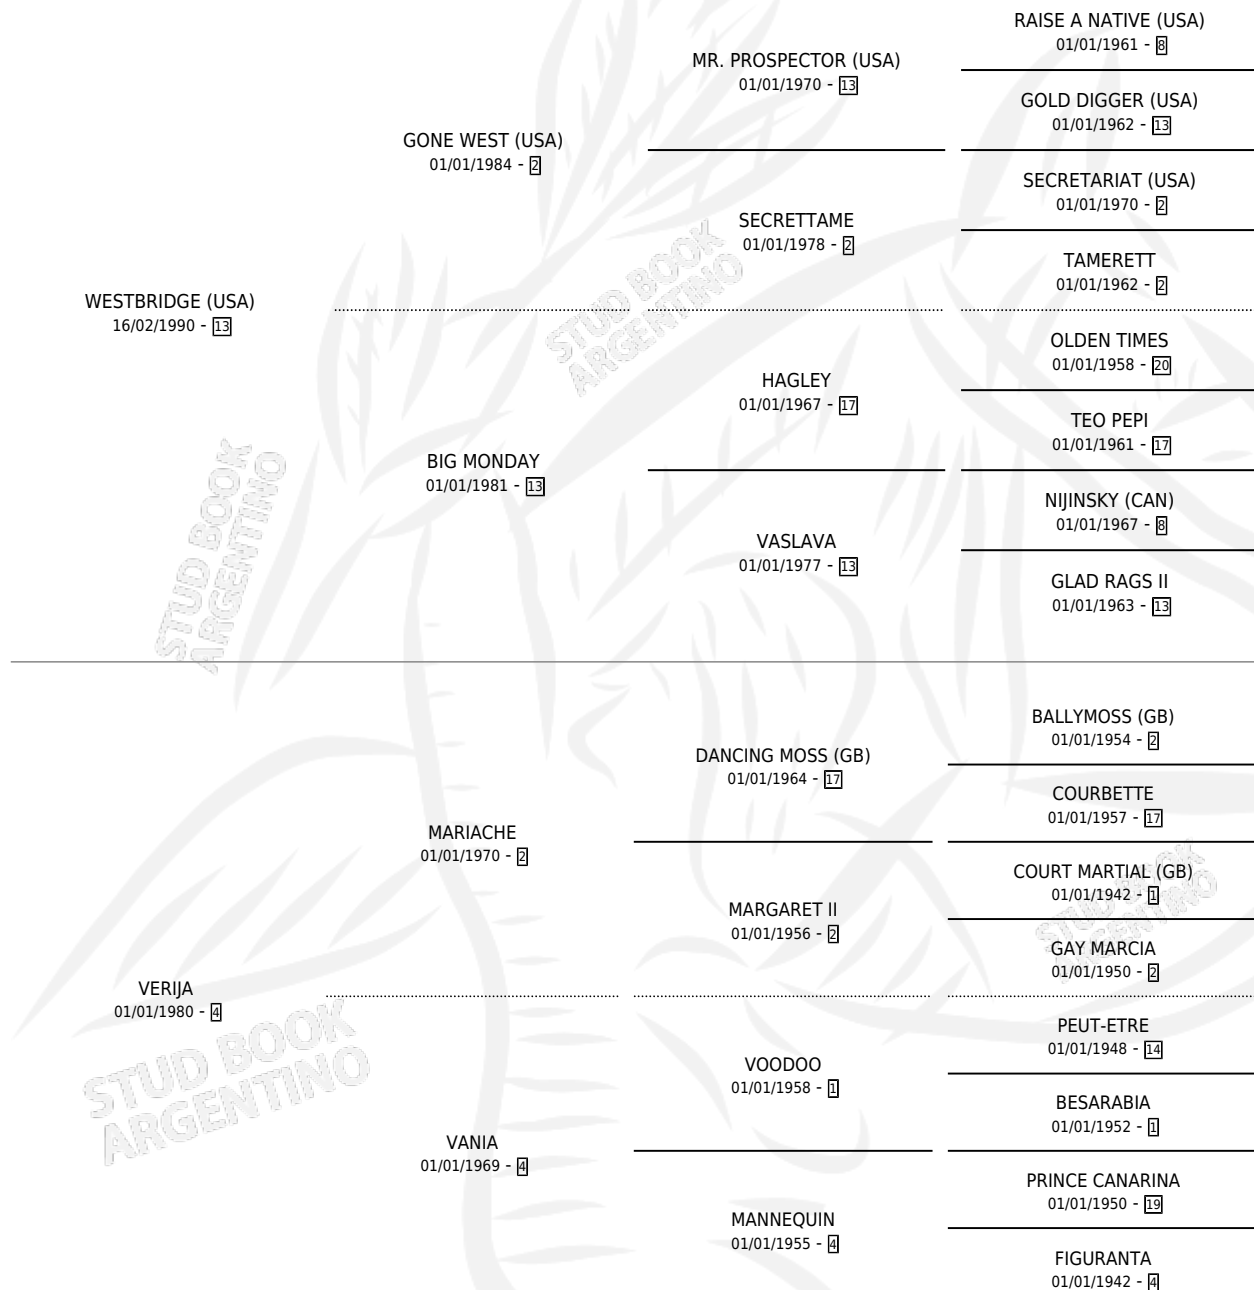

VERY WEST

por WESTBRIDGE (USA) y VERIJA por MARIACHE

Argentina · Hembra · Alazan · SP · 03/11/1999
Familia 4-k · Volumen 37

ESTADO

TIPIFICACIÓN SANGUÍNEA	✓
TIPIFICACIÓN POR ADN	✓
PASAPORTE	X
IDENTIFICACIÓN POR MICROCHIP	X
REPRODUCTOR	✓

Lugar de nacimiento: Cosa Nostra

Criador: Cosa Nostra

~

HIJOS

	MACHOS	HEMBRAS
2 NACIERON	0	2
1 CORRIERON	0	1

SIN ACTUACIONES

PEDIGREE

CAMPAÑA

Solo carreras oficiales de Argentina

POR EDAD

EDAD	CC	1°	2°	3°	4°	5°	NP	CLC	CLG	CLCG1	CLGG1	IMPORTE	GANANCIA / CC
3 AÑOS	10	1	0	1	2	1	5	0	0	0	0	\$8,940	\$894
4 AÑOS	19	1	0	1	4	2	11	0	0	0	0	\$10,292	\$542
5 AÑOS	5	1	0	0	0	1	3	0	0	0	0	\$5,632	\$1,126
TOTALES	34	3	0	2	6	4	19	0	0	0	0	\$24,864	\$731
%		8.8%	0.0%	5.9%	17.6%	11.8%	55.9%	0.0%	0.0%	0.0%	0.0%		

Ganadora de 3 carreras en La Plata - \$24,864, a los 3,4 y 5 años.

POR DISTANCIA

HIPODROMO	CC	1°	2°	3°	4°	5°	NP	CLC	CLG	CLCG1	CLGG1	IMPORTE
LA PLATA	24	3	0	1	3	3	14	0	0	0	0	\$22,162
1000 MTS	10	2	0	1	2	1	4	0	0	0	0	\$15,836
1200 MTS	3	0	0	0	0	1	2	0	0	0	0	\$276
1100 MTS	11	1	0	0	1	1	8	0	0	0	0	\$6,050
SAN ISIDRO	9	0	0	0	3	1	5	0	0	0	0	\$2,020
1200 MTS	5	0	0	0	2	0	3	0	0	0	0	\$1,400
1100 MTS	3	0	0	0	1	1	1	0	0	0	0	\$620
1000 MTS	1	0	0	0	0	0	1	0	0	0	0	\$0
PALERMO	1	0	0	1	0	0	0	0	0	0	0	\$682
1000 MTS	1	0	0	1	0	0	0	0	0	0	0	\$682