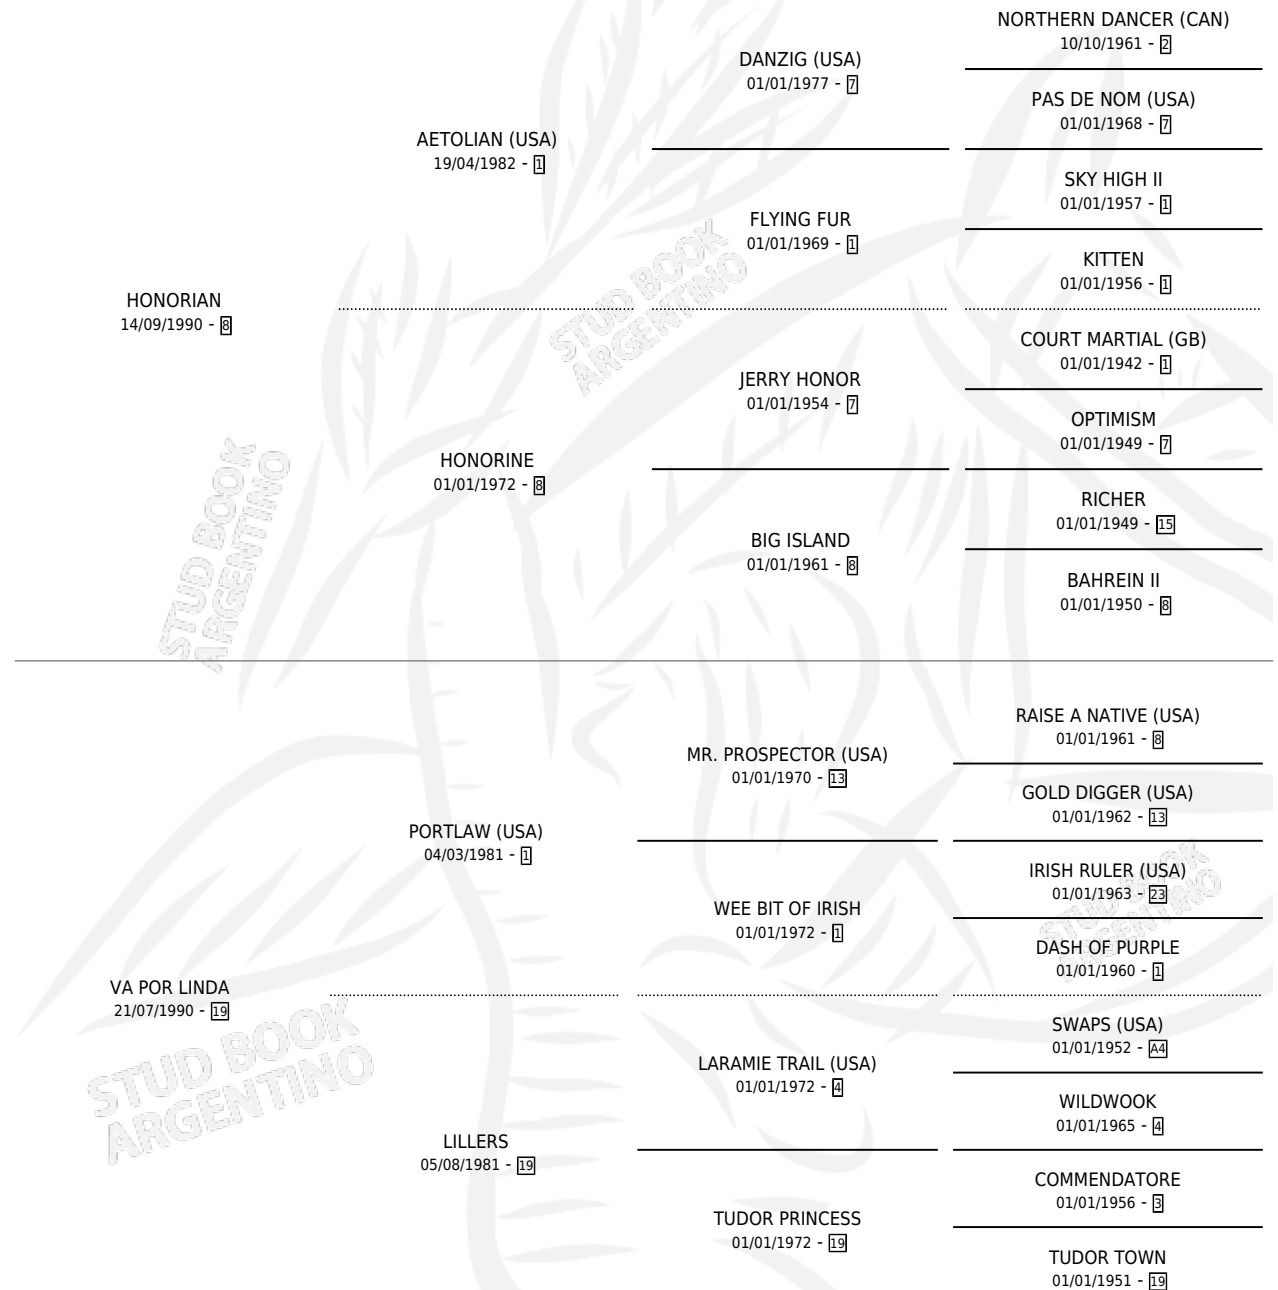

HONOR LINDO

por HONORIAN y VA POR LINDA por PORTLAW (USA)

Argentina · Macho · Zaino Colorado · SP · 24/10/1999
Familia 19-c · Volumen 37

ESTADO

TIPIFICACIÓN SANGUÍNEA	✓
TIPIFICACIÓN POR ADN	X
PASAPORTE	X
IDENTIFICACIÓN POR MICROCHIP	X
REPRODUCTOR	X

Lugar de nacimiento: Mac Gregor

Criador: Berdezagar Jose Miguel

PEDIGREE

CAMPAÑA

Solo carreras oficiales de Argentina

POR EDAD

EDAD	CC	1°	2°	3°	4°	5°	NP	CLC	CLG	CLCG1	CLGG1	IMPORTE	GANANCIA / CC
4 AÑOS	1	0	0	0	0	0	1	0	0	0	0	\$0	\$0
5 AÑOS	6	0	0	2	0	0	4	0	0	0	0	\$1,353	\$226
TOTALES	7	0	0	2	0	0	5	0	0	0	0	\$1,353	\$193
%		0.0%	0.0%	28.6%	0.0%	0.0%	71.4%	0.0%	0.0%	0.0%	0.0%		