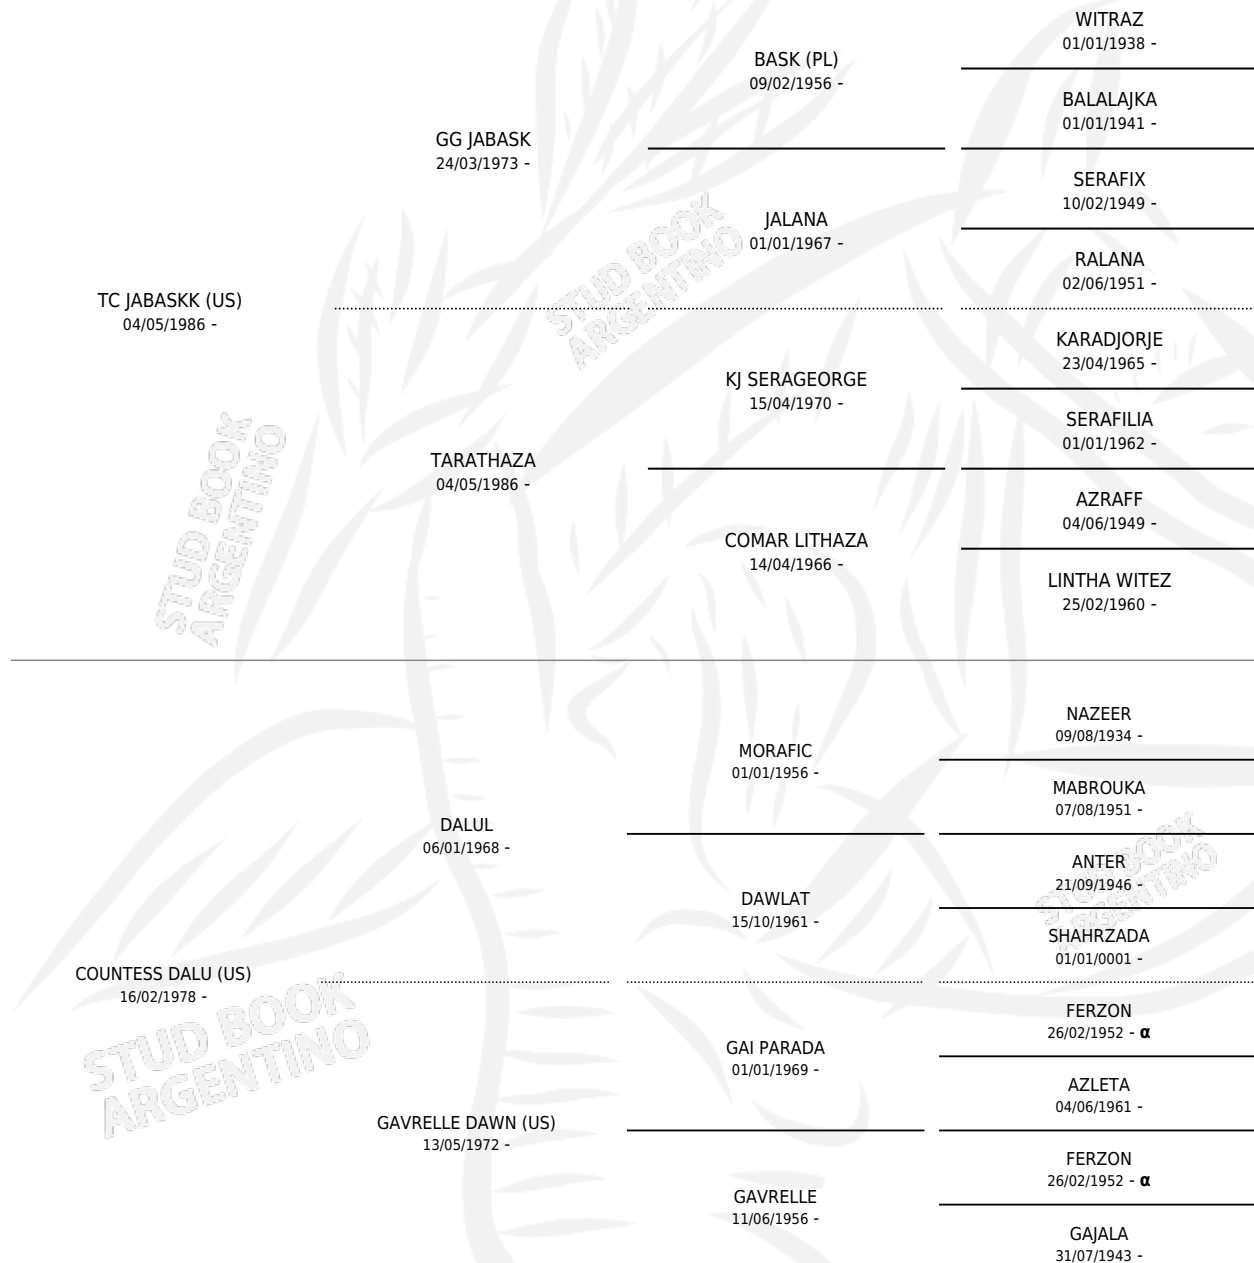

Lugar de nacimiento: La Catalina

Criador: La Catalina

~

HIJOS

	MACHOS	HEMBRAS
6 NACIERON	3	3
SIN ACTUACIONES		

PEDIGREE

INBREEDING : α

S