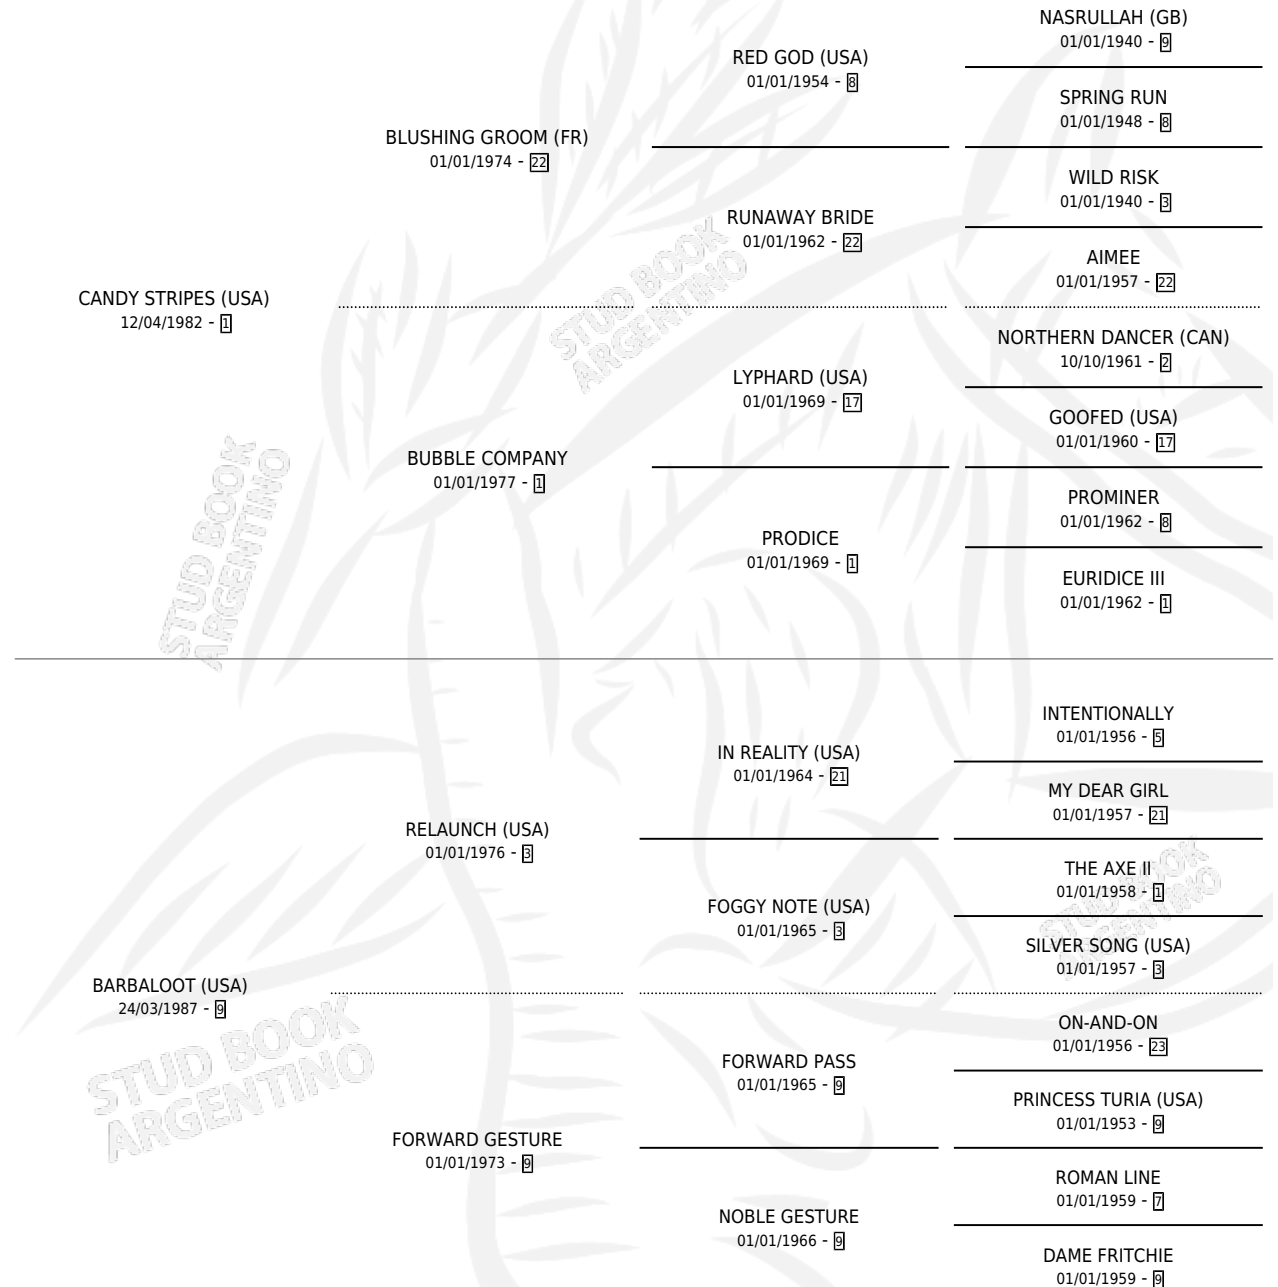

BALTIA

por **CANDY STRIPES (USA)** y **BARBALOOT (USA)** por **RELAUNCH (USA)**

Argentina · Hembra · Zaino · SP · 17/10/1999
Familia 9-f · Volumen 37

ESTADO

TIPIFICACIÓN SANGUÍNEA	✓
TIPIFICACIÓN POR ADN	X
PASAPORTE	X
IDENTIFICACIÓN POR MICROCHIP	X
REPRODUCTOR	X

Lugar de nacimiento: Los Cerros De Loma Verde
Criador: Sin dato

PEDIGREE