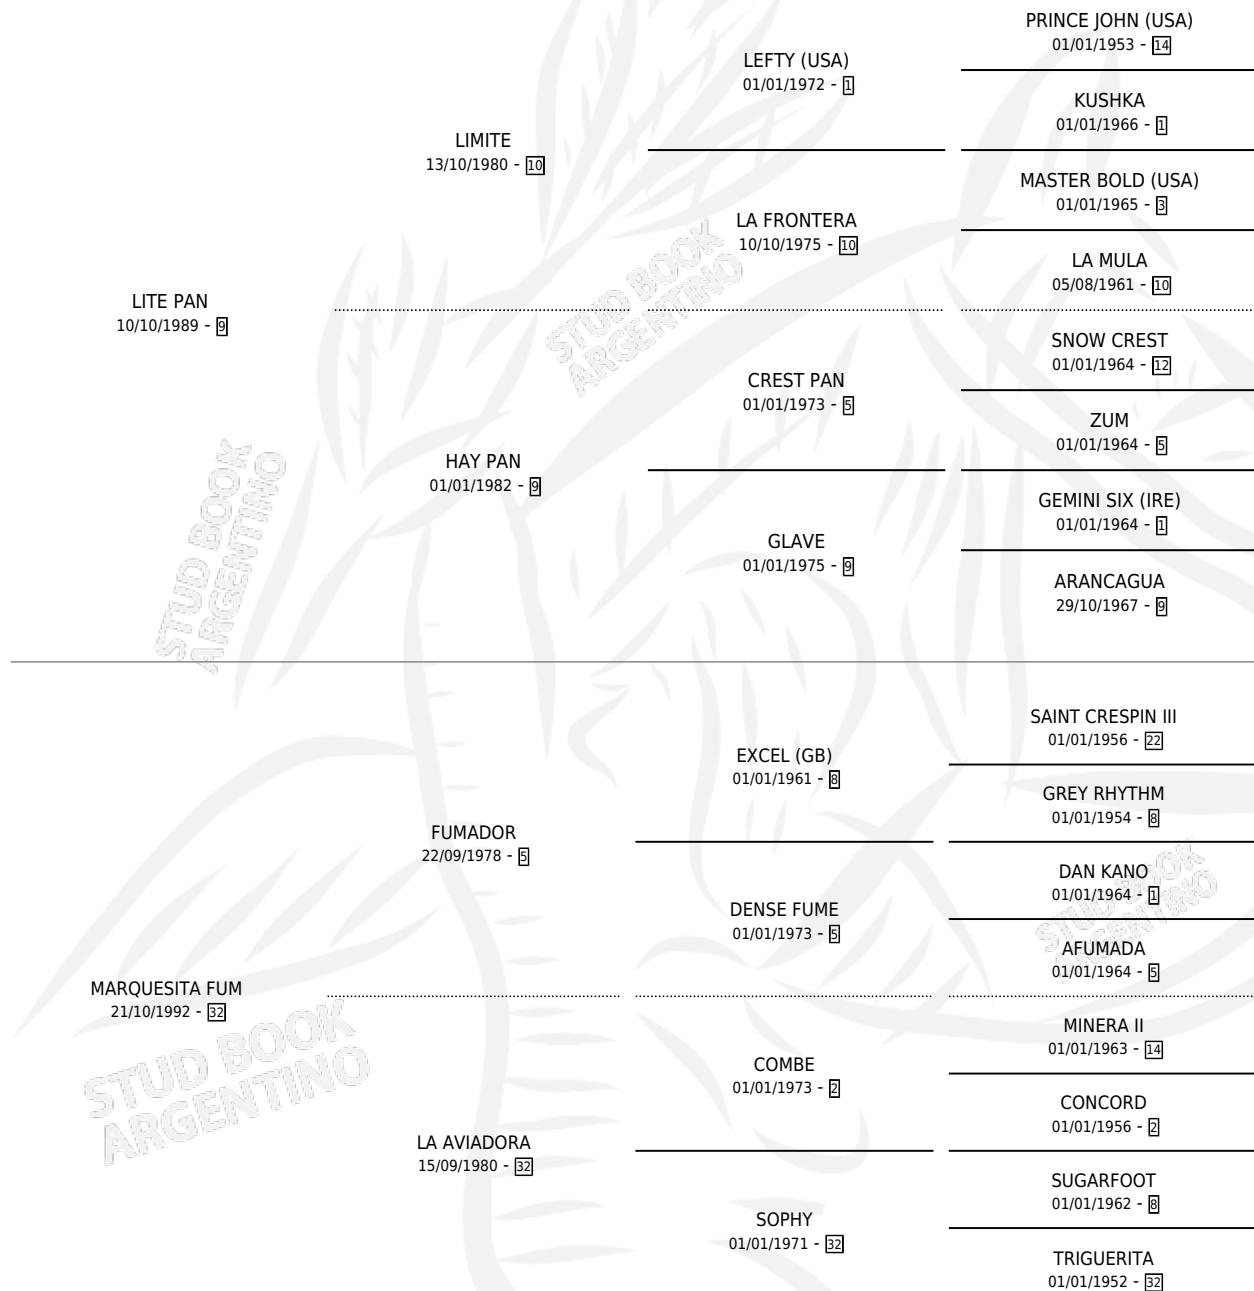

MARQUESA PAN

por LITE PAN y MARQUESITA FUM por FUMADOR

Argentina · Hembra · Alazan · SP · 18/10/1999
Familia 32 · Volumen 37

ESTADO

TIPIFICACIÓN SANGUÍNEA	✓
TIPIFICACIÓN POR ADN	✓
PASAPORTE	X
IDENTIFICACIÓN POR MICROCHIP	X
REPRODUCTOR	✓

Lugar de nacimiento: Las Dos H

Criador: Sin dato

~

HIJOS

	MACHOS	HEMBRAS
9 NACIERON	4	5
1 CORRIERON	0	1

SIN ACTUACIONES

PEDIGREE

CAMPAÑA

Solo carreras oficiales de Argentina

POR EDAD

EDAD	CC	1°	2°	3°	4°	5°	NP	CLC	CLG	CLCG1	CLGG1	IMPORTE	GANANCIA / CC
5 AÑOS	2	0	0	1	0	0	1	0	0	0	0	\$200	\$100
TOTALES	2	0	0	1	0	0	1	0	0	0	0	\$200	\$100
%		0.0%	0.0%	50.0%	0.0%	0.0%	50.0%	0.0%	0.0%	0.0%	0.0%		