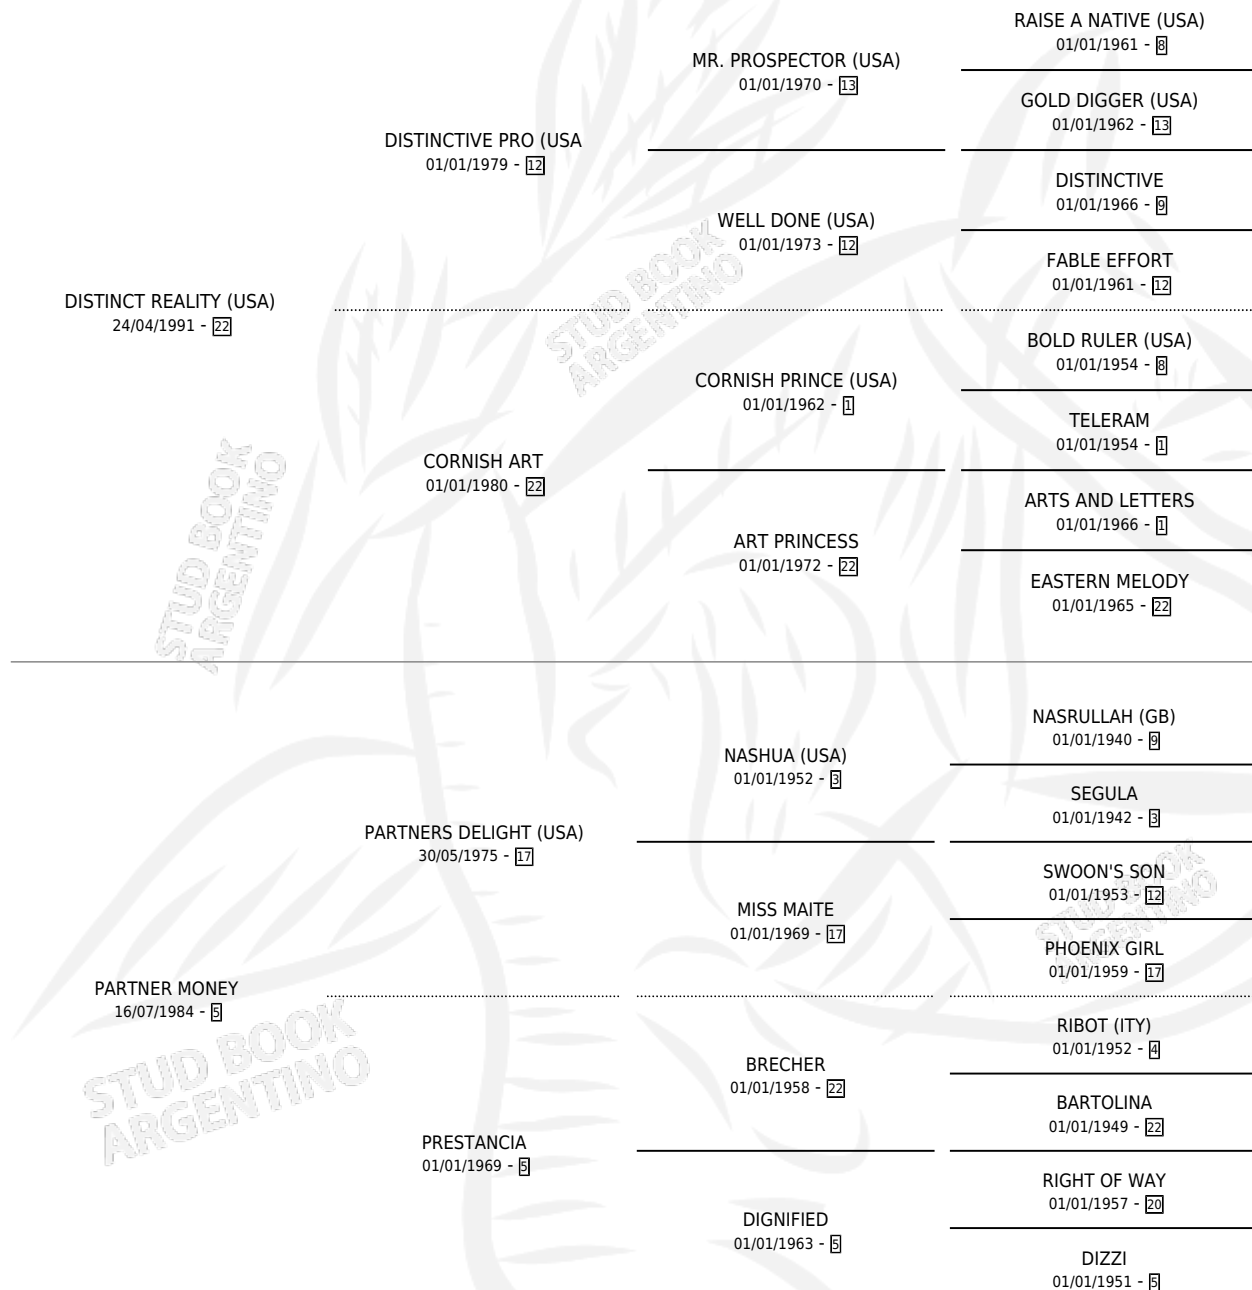

LA RANCHERA

por **DISTINCT REALITY (USA)** y **PARTNER MONEY** por **PARTNERS DELIGHT (USA)**

Argentina · Hembra · Zaino · SP · 13/10/1999
Familia 5-h · Volumen 37

ESTADO

TIPIFICACIÓN SANGUÍNEA	✓
TIPIFICACIÓN POR ADN	✓
PASAPORTE	X
IDENTIFICACIÓN POR MICROCHIP	X
REPRODUCTOR	✓

Lugar de nacimiento: Martin Fierro
Criador: Nava Oscar Hilario

~

HIJOS

	MACHOS	HEMBRAS
6 NACIERON	1	5
3 CORRIERON	1	2
2 GANARON	0	2
0 GANADORES CL	0 GANADORES GR	0 GANADORES G1

PEDIGREE

CAMPAÑA

Solo carreras oficiales de Argentina