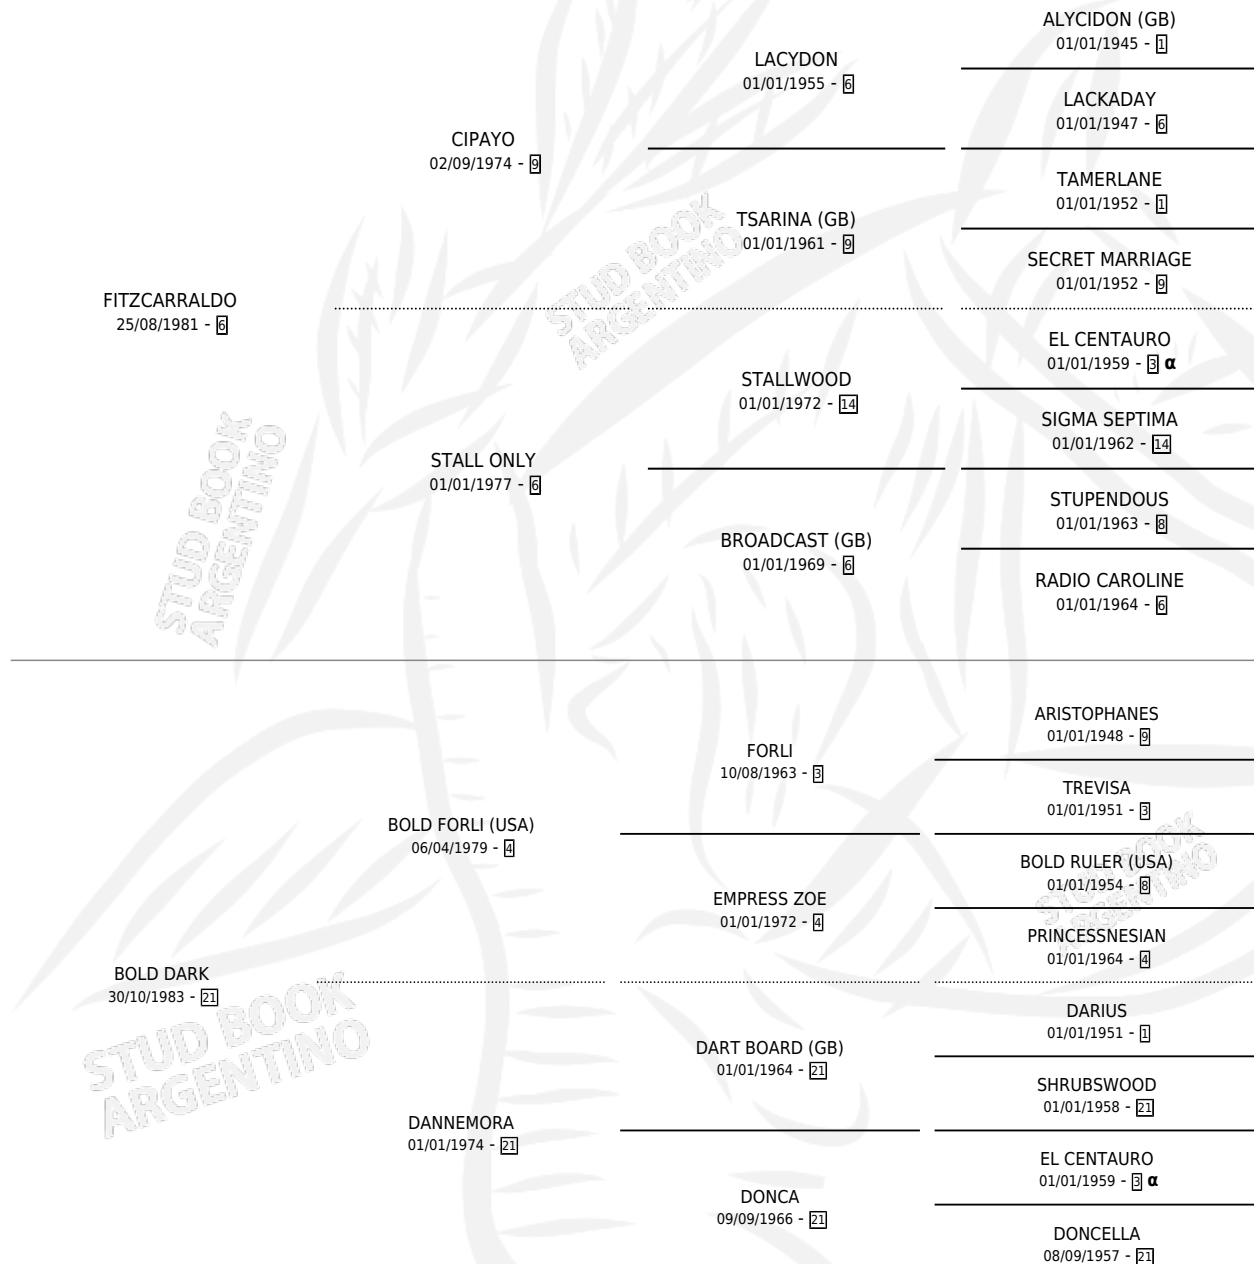

BOLD FIGHTER

por FITZCARRALDO y BOLD DARK por BOLD FORLI (USA)

Argentina · Macho · Alazan · SP · 02/11/1999
Familia 21 · Volumen 37

ESTADO

TIPIFICACIÓN SANGUÍNEA	✓
TIPIFICACIÓN POR ADN	X
PASAPORTE	X
IDENTIFICACIÓN POR MICROCHIP	X
REPRODUCTOR	X

Lugar de nacimiento: Clausan
Criador: Clausan

PEDIGREE

INBREEDING : α

~

CAMPAÑA

Solo carreras oficiales de Argentina

POR EDAD

EDAD	CC	1°	2°	3°	4°	5°	NP	CLC	CLG	CLCG1	CLGG1	IMPORTE	GANANCIA / CC
4 AÑOS	5	1	0	0	0	1	3	0	0	0	0	\$7,200	\$1,440
5 AÑOS	15	3	5	2	1	1	3	0	0	0	0	\$32,361	\$2,157
6 AÑOS	1	0	0	0	1	0	0	0	0	0	0	\$800	\$800
7 AÑOS	1	0	0	0	0	0	1	0	0	0	0	\$0	\$0
TOTALES	22	4	5	2	2	2	7	0	0	0	0	\$40,361	\$1,835
%		18.2%	22.7%	9.1%	9.1%	9.1%	31.8%	0.0%	0.0%	0.0%	0.0%		