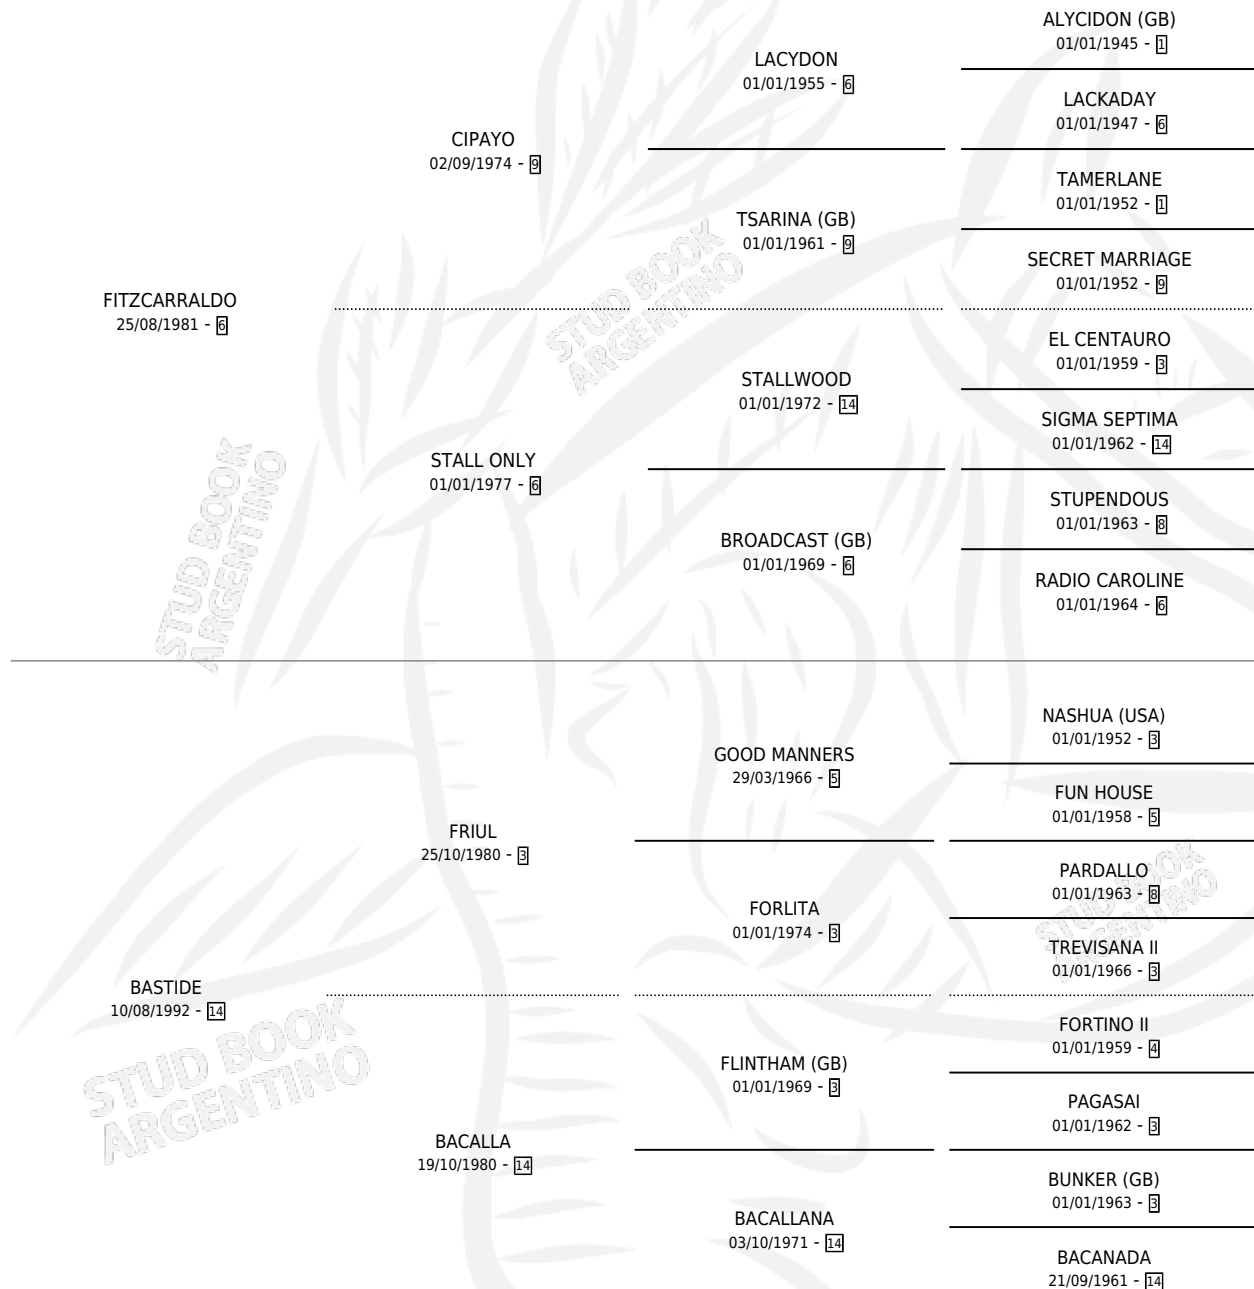

BALMORAL FITZ

por FITZCARRALDO y BASTIDE por FRIUL

Argentina · Macho · Alazan · SP · 21/10/1999
Familia 14 · Volumen 37

ESTADO

TIPIFICACIÓN SANGUÍNEA	X
TIPIFICACIÓN POR ADN	X
PASAPORTE	X
IDENTIFICACIÓN POR MICROCHIP	X
REPRODUCTOR	X

Lugar de nacimiento: Clausan
Criador: Clausan

PEDIGREE

BALMORAL FITZ

Datos oficiales del Stud Book Argentino

Documento generado el 08/05/2026

studbook.org.ar