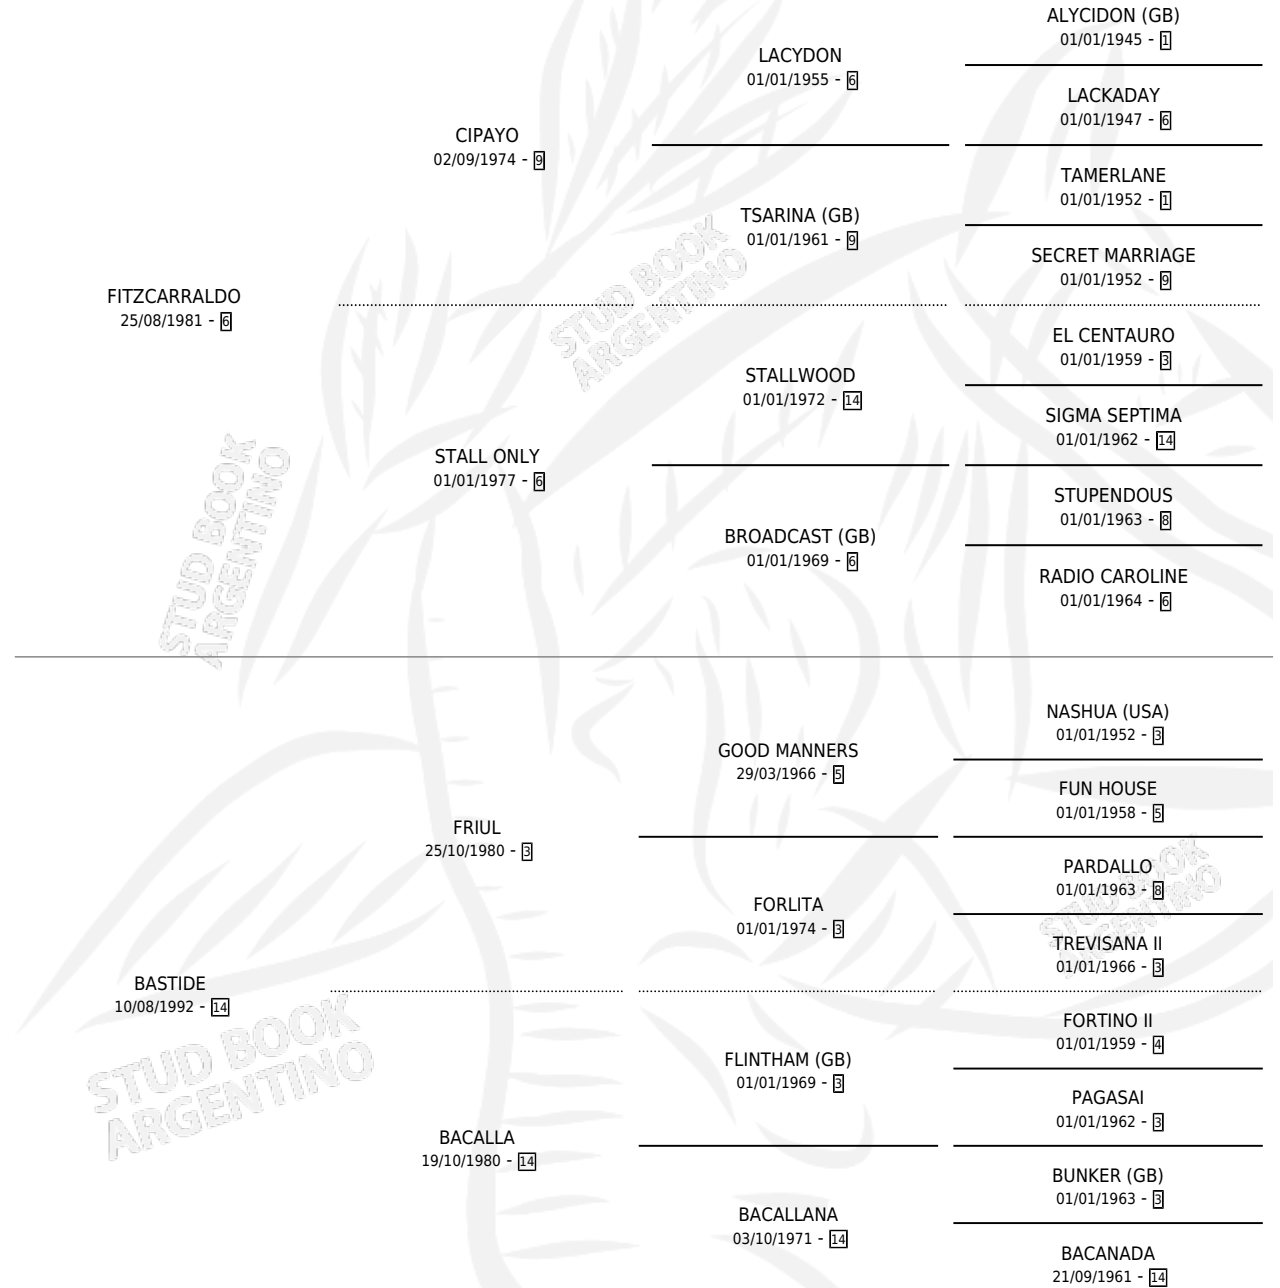

BALMORAL FITZ

por FITZCARRALDO y BASTIDE por FRIUL

Argentina · Macho · Alazan · SP · 21/10/1999
Familia 14 · Volumen 37

ESTADO

TIPIFICACIÓN SANGUÍNEA	X
TIPIFICACIÓN POR ADN	X
PASAPORTE	X
IDENTIFICACIÓN POR MICROCHIP	X
REPRODUCTOR	X

Lugar de nacimiento: Clausan

Criador: Clausan

PEDIGREE

BALMORAL FITZ

Datos oficiales del Stud Book Argentino

Documento generado el 08/05/2026

studbook.org.ar