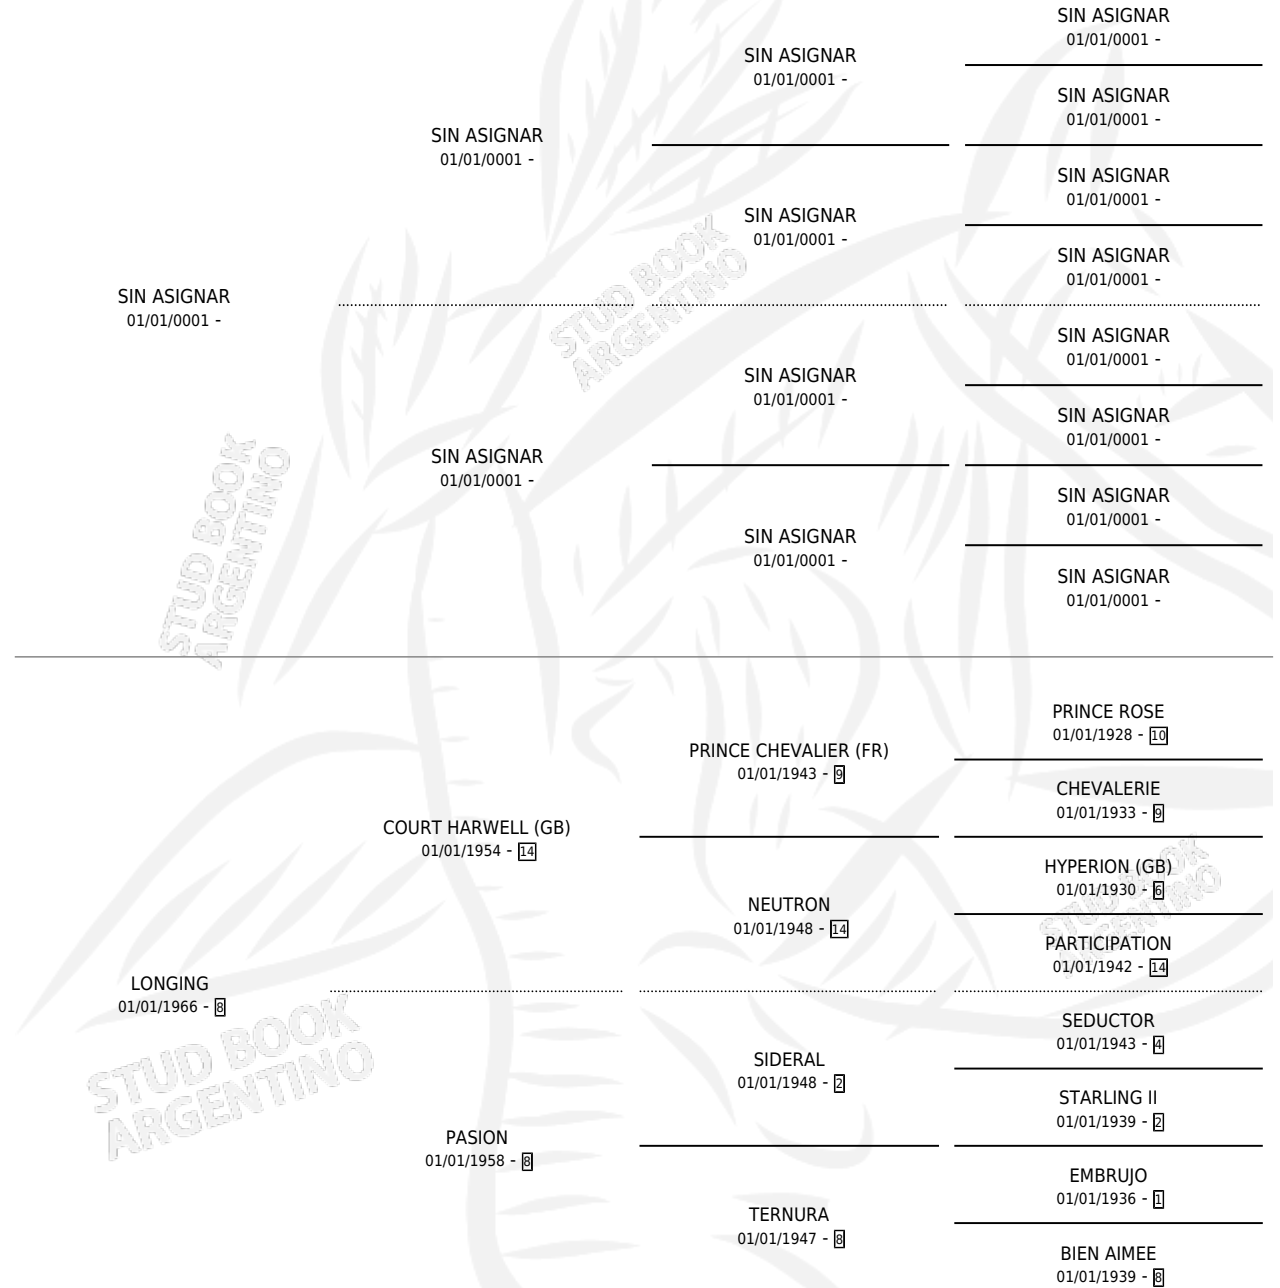

Lugar de nacimiento: Campo particular

Criador: Sin dato

~

HIJOS

	MACHOS	HEMBRAS
1 NACIERON	0	1

SIN ACTUACIONES

PEDIGREE

CAMPAÑA

Solo carreras oficiales de Argentina

POR EDAD

EDAD	CC	1°	2°	3°	4°	5°	NP	CLC	CLG	CLCG1	CLGG1	IMPORTE	GANANCIA / CC
4 AÑOS	1	1	0	0	0	0	0	0	0	0	0	\$0	\$0
TOTALES	1	1	0	0	0	0	0	0	0	0	0	\$0	\$0
%		100%	0.0%	0.0%	0.0%	0.0%	0.0%	0.0%	0.0%	0.0%	0.0%		