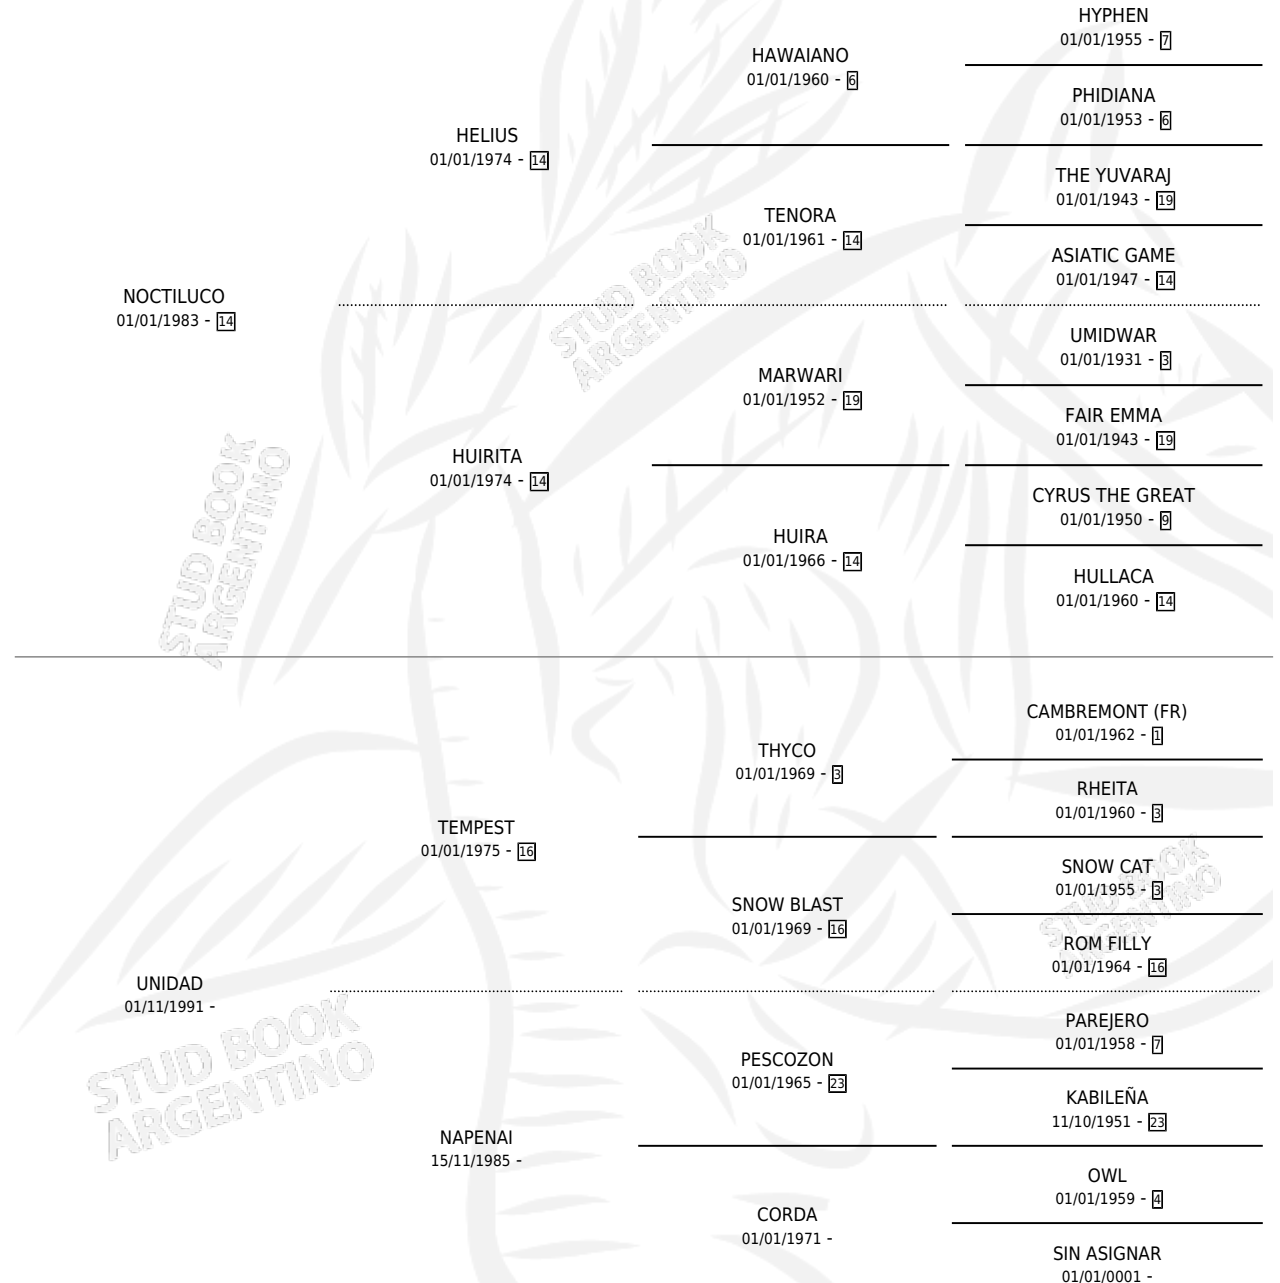

GANCHILLO

por NOCTILUCO y UNIDAD por TEMPEST

Argentina · Macho · Zaino · SP · 15/10/1999
Familia · Volumen 37

ESTADO

TIPIFICACIÓN SANGUÍNEA	✓
TIPIFICACIÓN POR ADN	X
PASAPORTE	X
IDENTIFICACIÓN POR MICROCHIP	X
REPRODUCTOR	X

Lugar de nacimiento: General Urquiza

Criador: Sin dato

PEDIGREE

GANCHILLO

Datos oficiales del Stud Book Argentino

Documento generado el 02/05/2026

studbook.org.ar