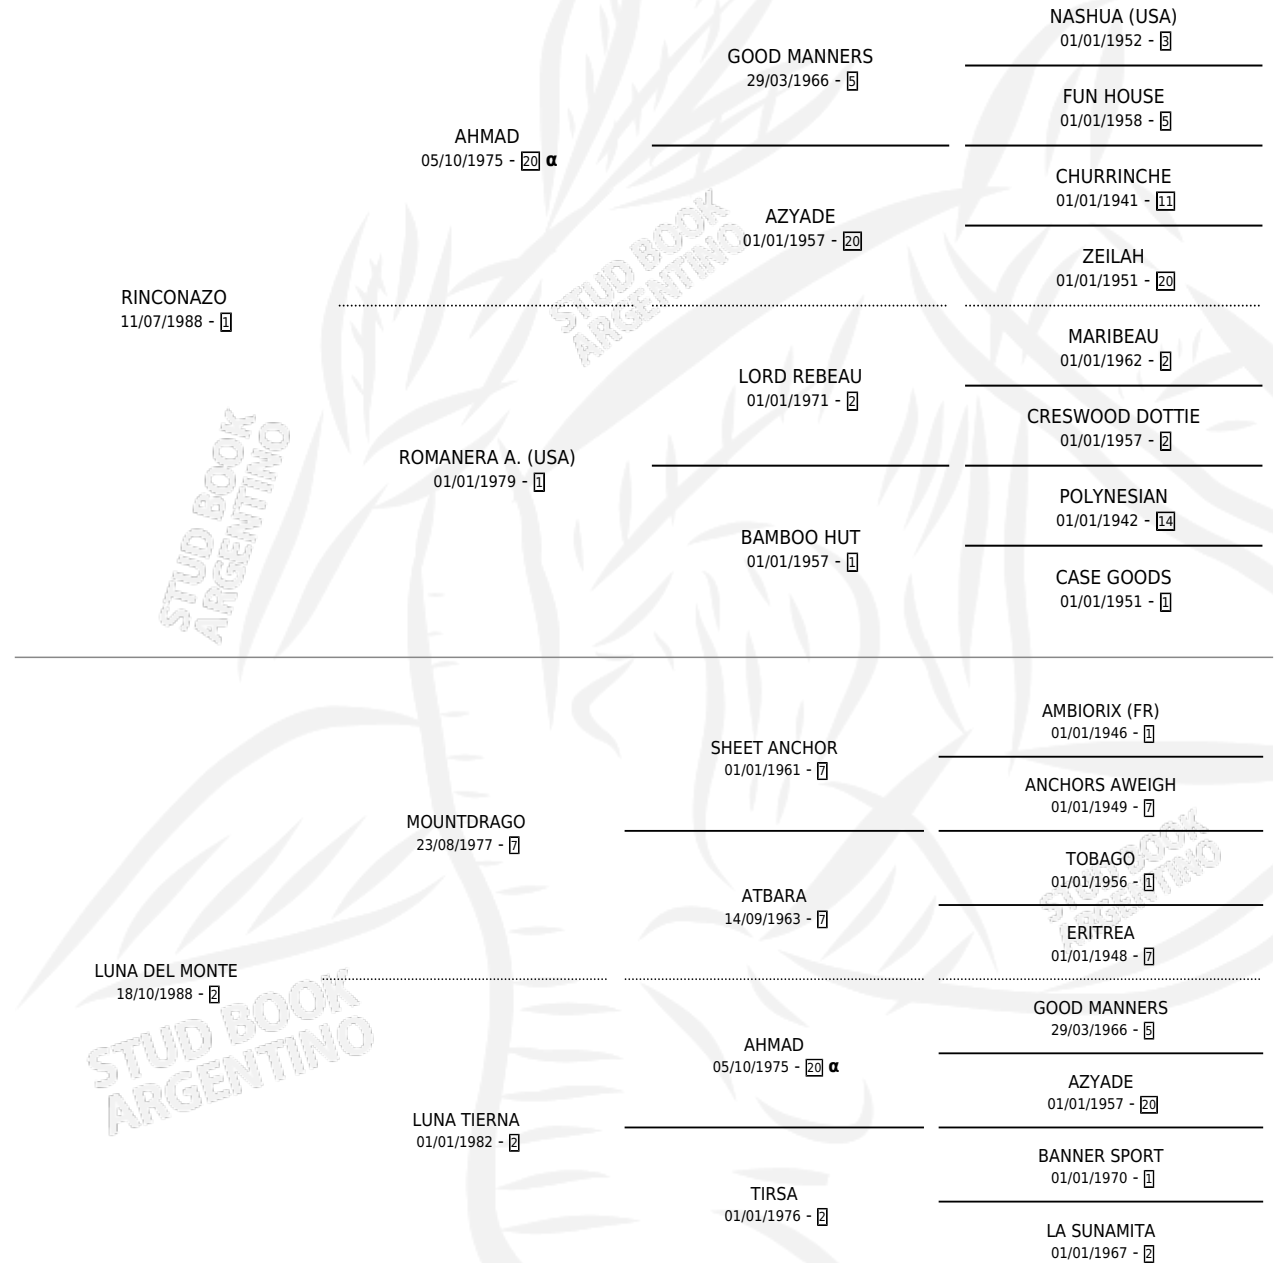

CARISMA CARISMA

por RINCONAZO y LUNA DEL MONTE por MOUNTDRAGO

Argentina · Macho · Zaino Doradillo · SP · 30/10/1999
Familia 2-u · Volumen 37

ESTADO

TIPIFICACIÓN SANGUÍNEA	✓
TIPIFICACIÓN POR ADN	X
PASAPORTE	X
IDENTIFICACIÓN POR MICROCHIP	X
REPRODUCTOR	X

Lugar de nacimiento: Rincon de Luna

Criador: Sin dato

PEDIGREE

INBREEDING : α

CARISMA CARISMA

Datos oficiales del Stud Book Argentino

Documento generado el 03/05/2026

studbook.org.ar